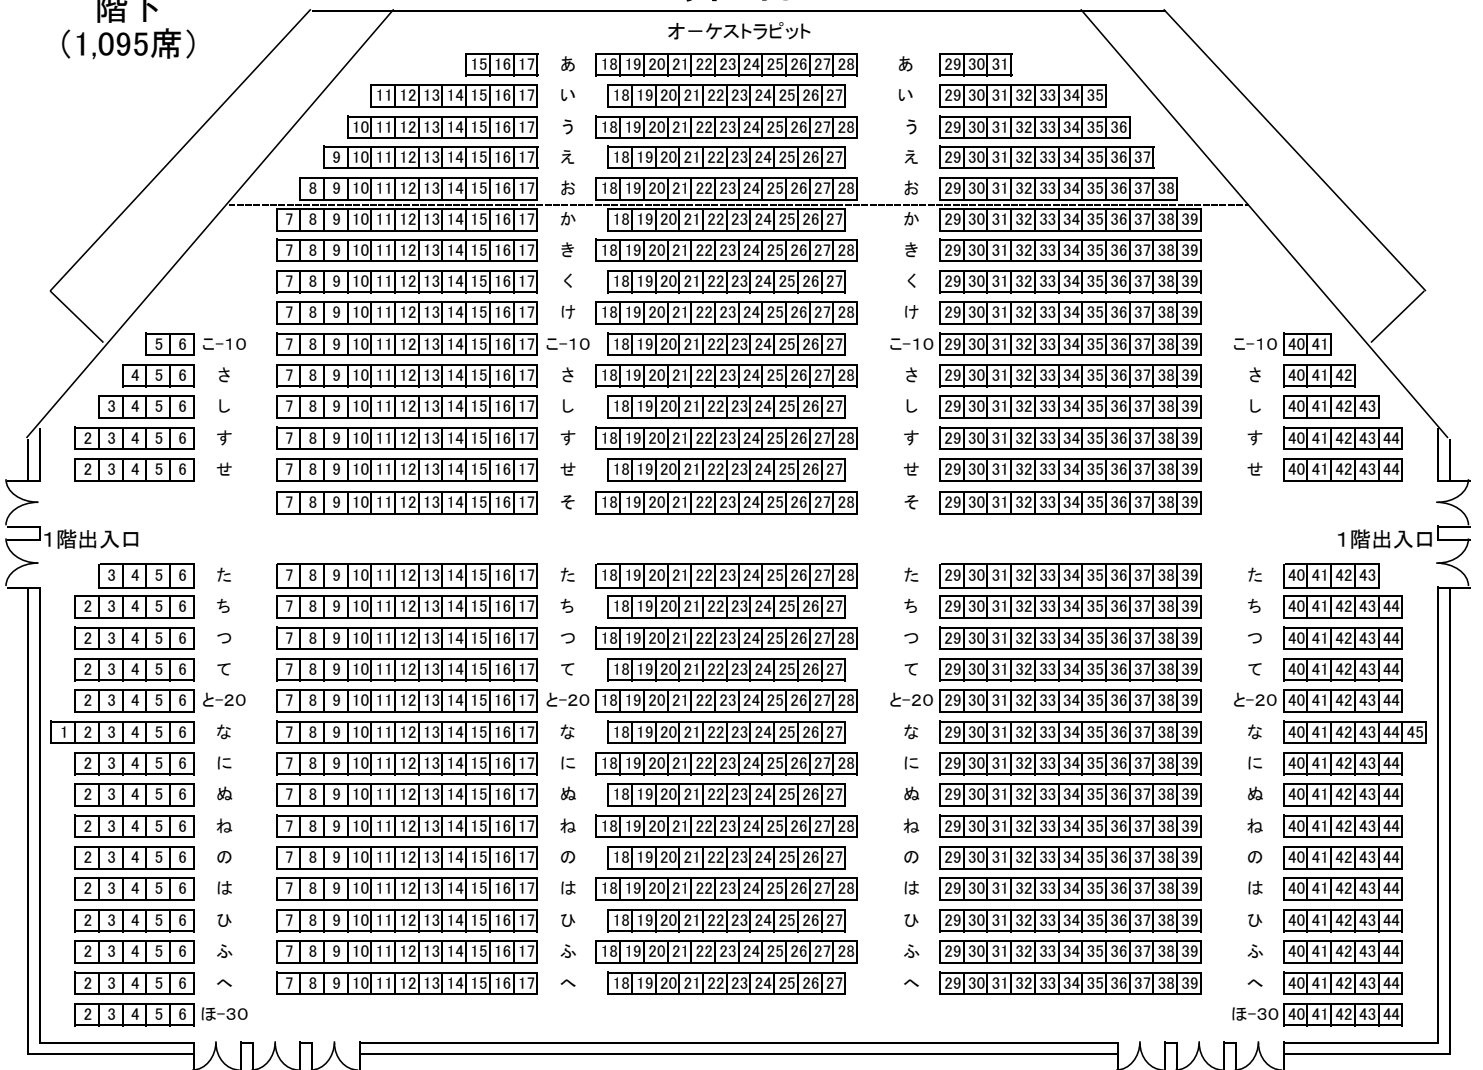

座席の配列は表記上直線配列となっていますが、実際の座席は湾曲配置となっています。

リンクステーションホール青森(青森市文化会館)大ホール座席表 (2,031席)

舞台

階下
(1,095席)

オーケストラピット

階上
(936席)