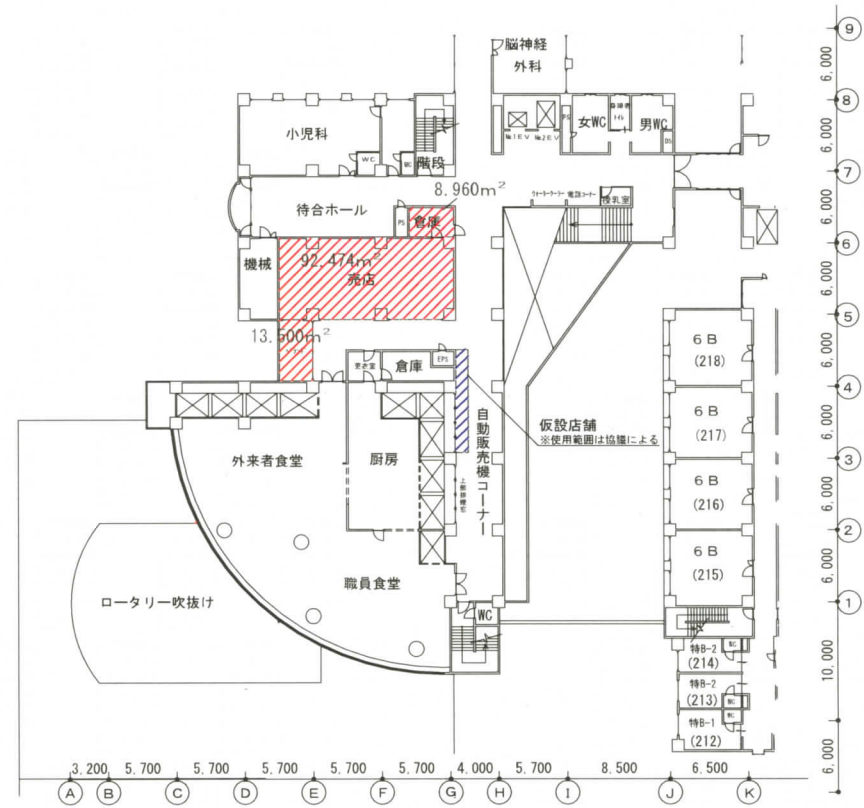

1F貸付面積 5.240m²

ストックヤード(冷房無し)

2F貸付面積 8.960+92.474+13.500=114.934m²

 使用可能範囲