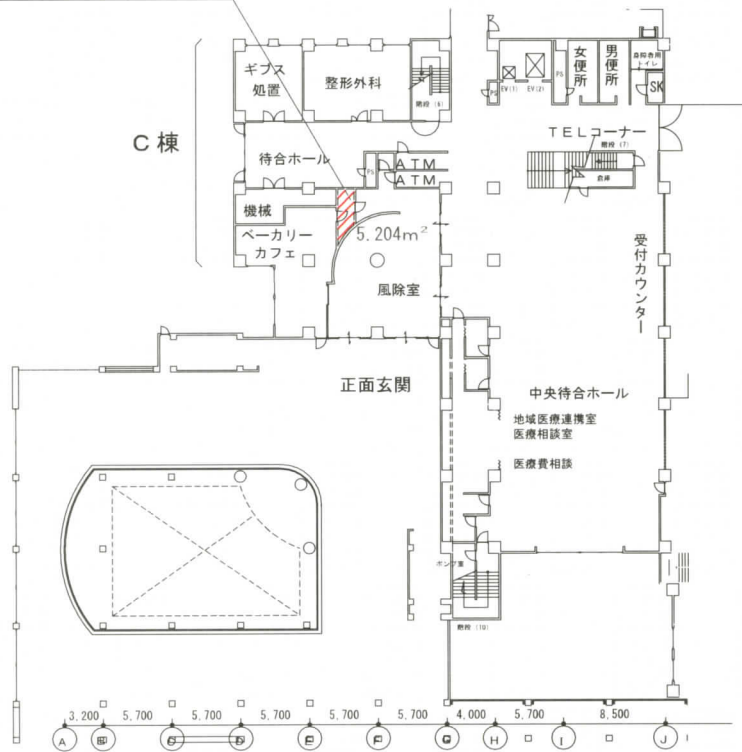

1F貸付面積 5.240m²

ストックヤード(冷房無し)

2F貸付面積 8.960+92.474+13.500=114.934m²

 使用可能範囲