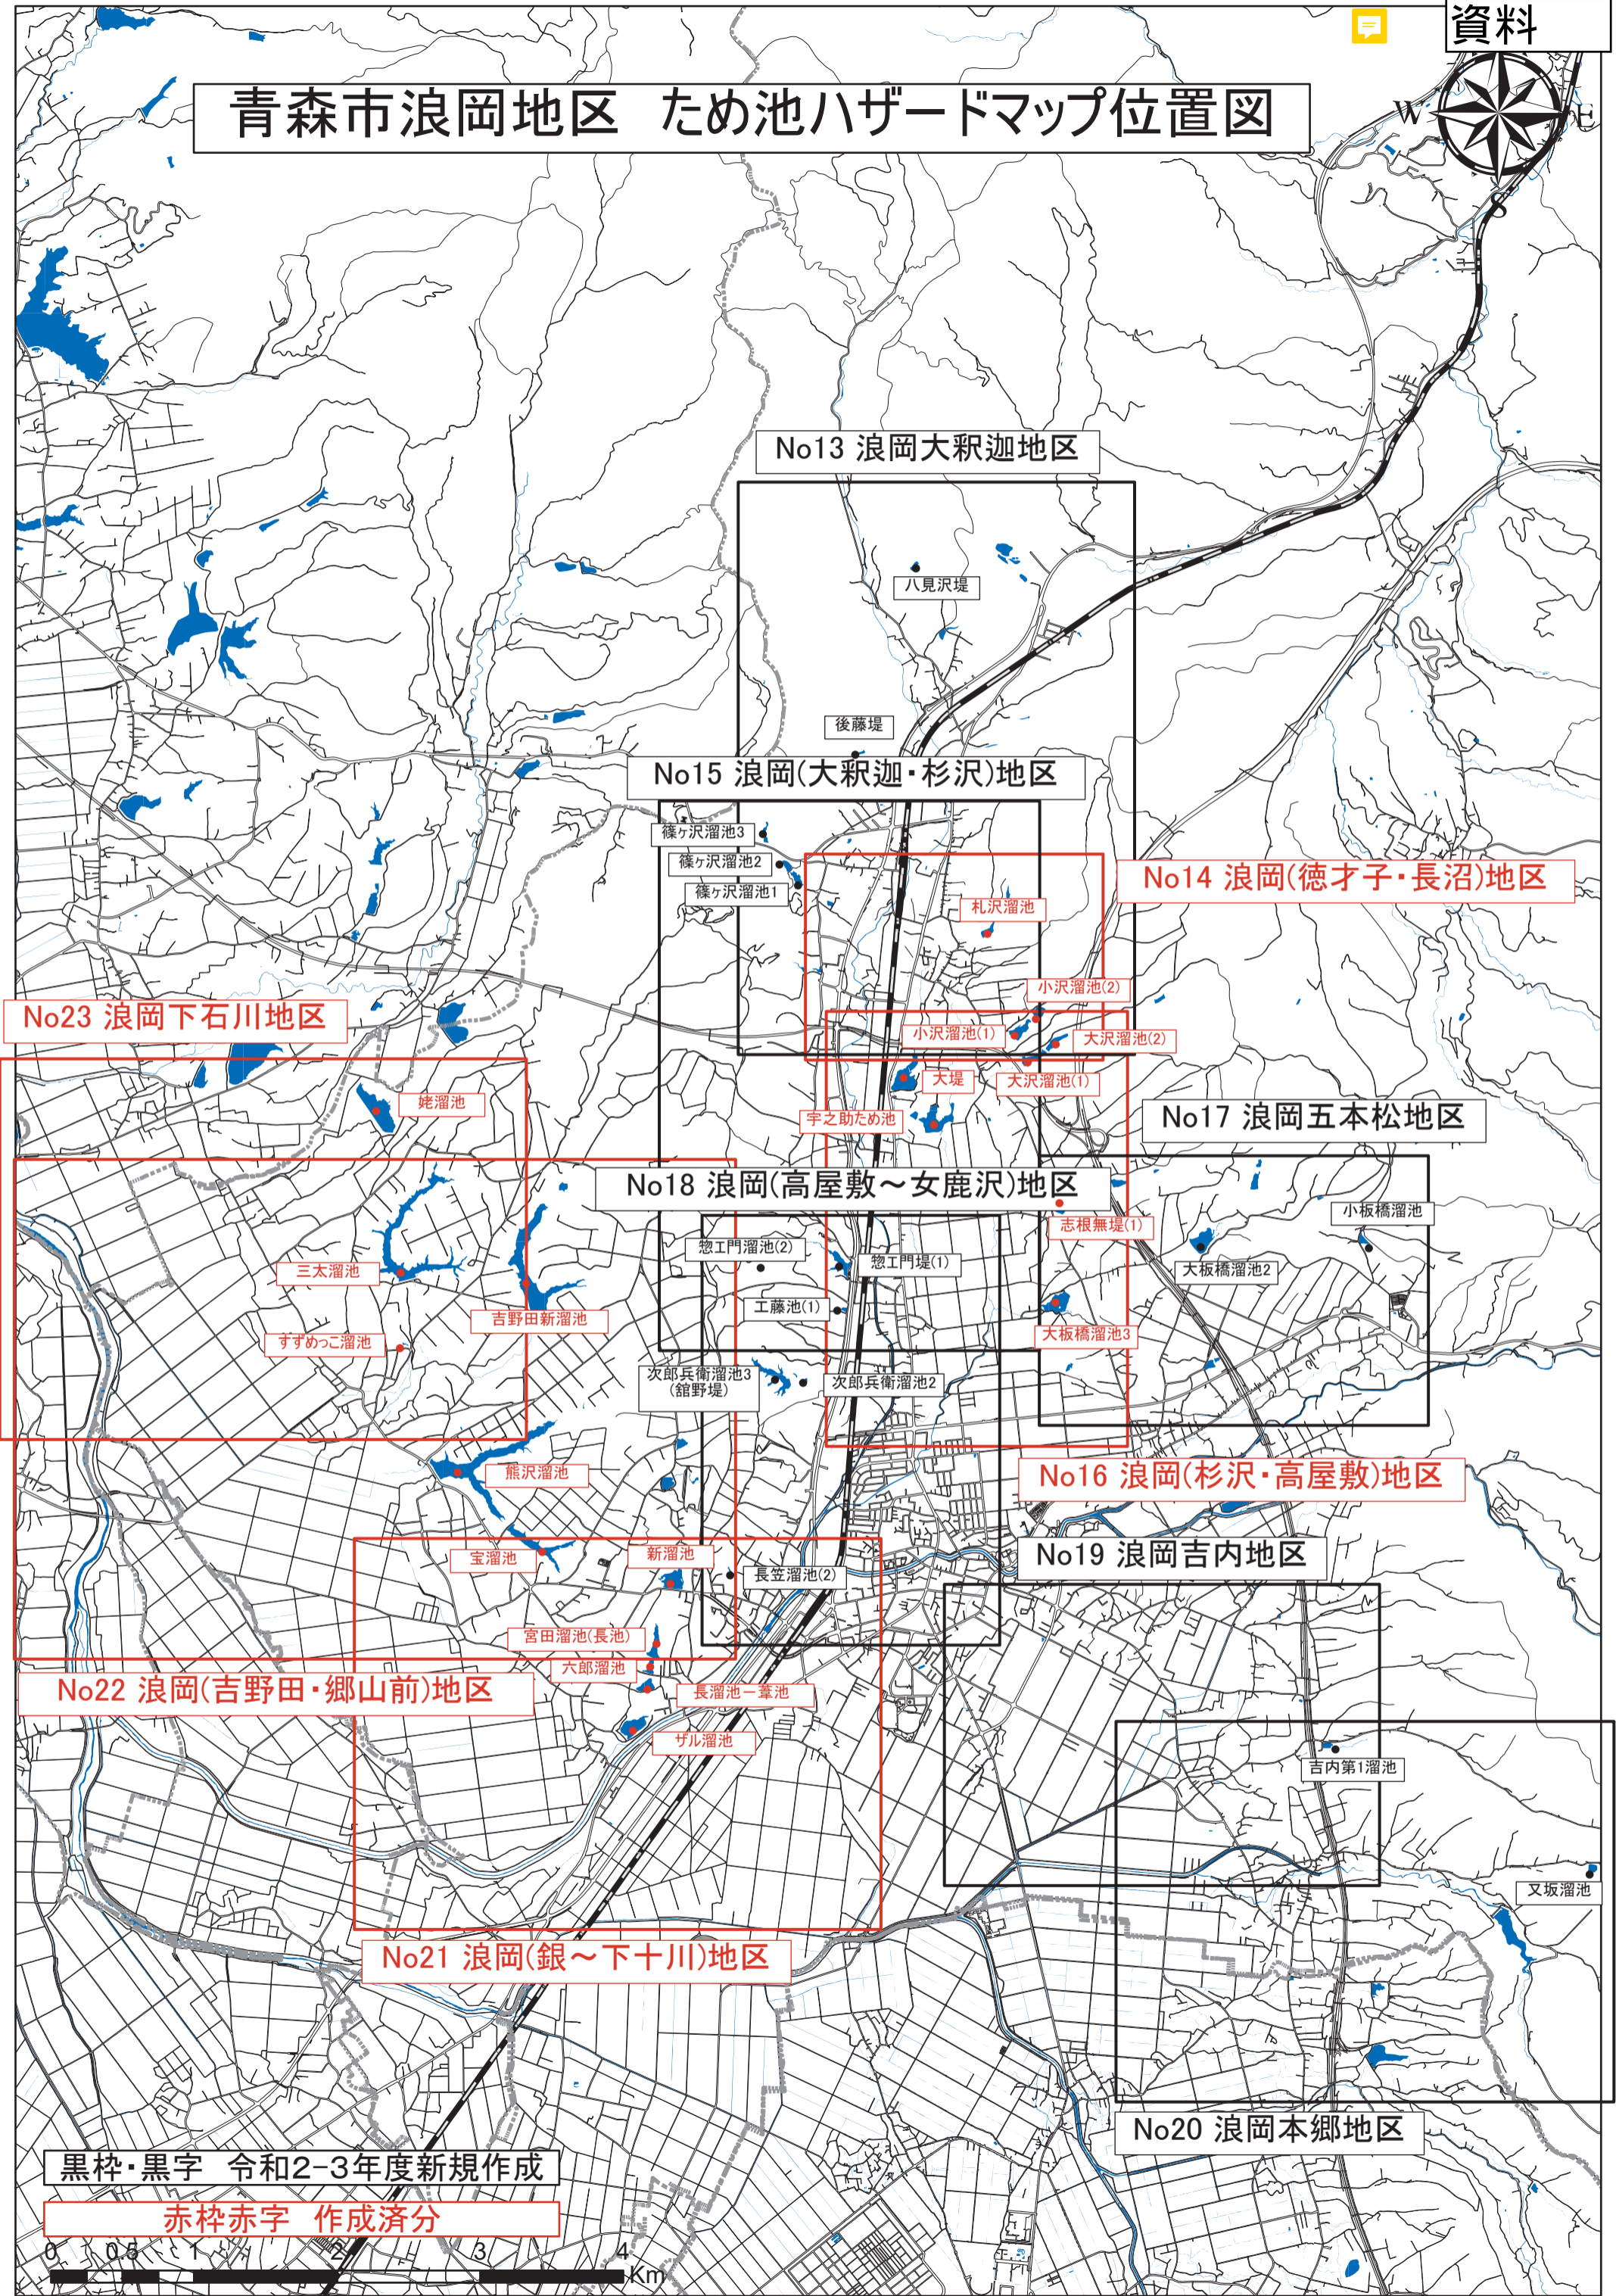

# 青森市浪岡地区 ため池ハザードマップ位置図

黒枠・黒字 令和2-3年度新規作成

赤枠赤字 作成済分