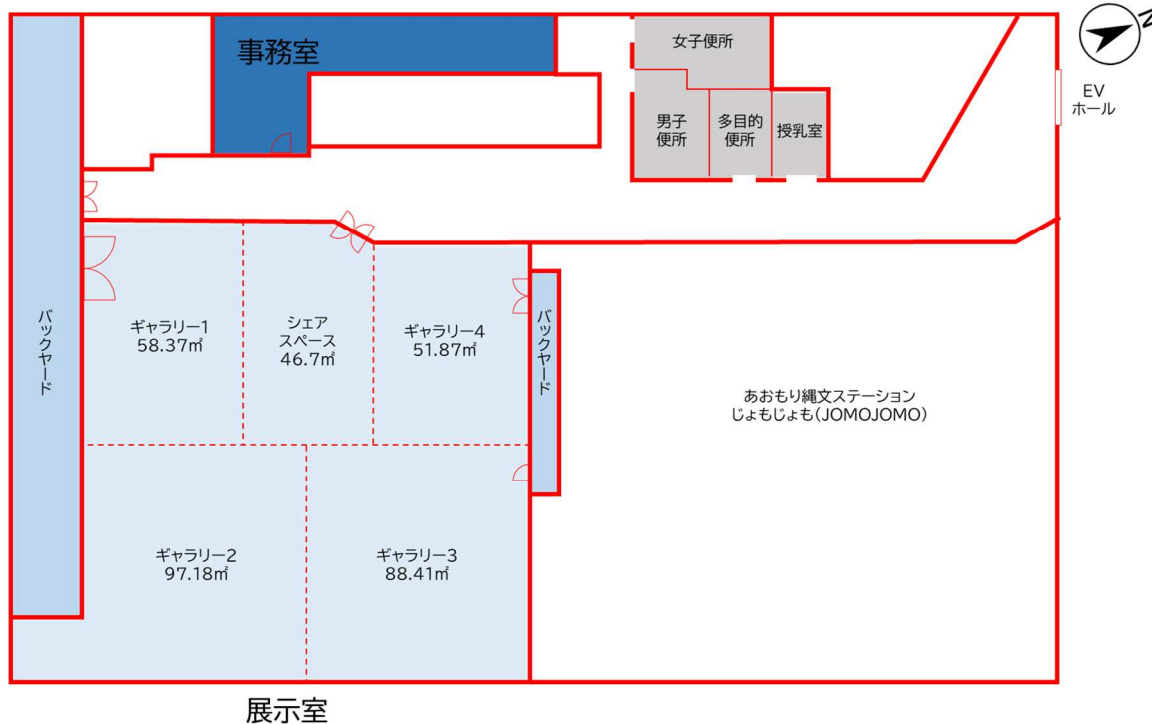

### 2 施設概要

- ・開館時間：午前9時から午後8時まで
- ・休館日：毎月第三月曜日（月曜日が祝祭日に当たるときは、その翌日）  
年未年始（12月29日から1月3日まで）
- ・展示室：342.53㎡（ギャラリー1、2、3、4、シェアスペース）  
可動壁により1区画から4区画まで区分可能