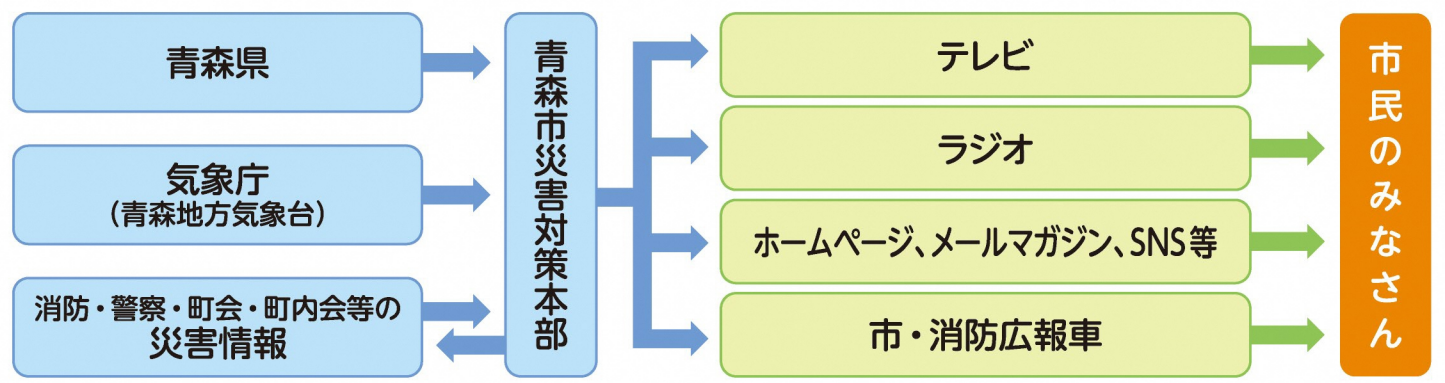

9 浅虫地区

- 指定緊急避難場所兼指定避難所(浸水想定区域外)
- 指定緊急避難場所兼指定避難所(浸水想定区域内)
- 指定緊急避難場所(浸水想定区域外)
- 指定緊急避難場所(浸水想定区域内)
- 福祉避難所(浸水想定区域外)
- 福祉避難所(浸水想定区域内)
- 高潮時危険箇所
- 浸水継続時間代表点
- 市役所
- 警察署
- 消防署
- 病院
- 水位観測所
- 高速道路
- 国道
- 県道
- 市町村界
- 新幹線・駅
- JR・駅
- 青い森鉄道・駅

測量法に基づく国土地理院長承認(使用)R2JHs 354-GISMAP57003号

避難準備と防災・気象情報の入手先

●非常持ち出し品の事前準備

必要最低限の食料や生活用品を持って避難しましょう!

災害発生による避難に備え、普段から非常持ち出し品を準備しましょう。下のリストを参考に自分に必要な物を用意しましょう。

- 食料品**
 - 飲料水
 - 非常食
- 貴重品**
 - 預金通帳
 - 現金
 - 印鑑
 - 保険証
- 小さな子どもや高齢者の方が居る家庭**
 - 粉ミルク・ほ乳瓶
 - 紙おむつ
 - おしりふき
 - 常備薬
 - おくすり手帳
 - 離乳食
 - 流動食
- 女性向け**
 - 防犯ブザー、ホイッスル
 - 生理用品
 - ヘアゴム・くし、手鏡
- ペットの居る家庭**
 - ペットフード
 - ケージ
 - ふん尿の後始末用品
- 感染症対策用品**
 - 使い捨てマスク
 - 体温計
 - 消毒液
 - 除菌シート
 - 手袋

●防災情報の伝達経路

青森市役所などの公共機関から気象情報や避難情報等が発信されます。最新かつ正確な情報を入手し、安全に避難しましょう。

●青森市の防災情報の入手先

青森市の防災情報は、青森市メールマガジンを登録することで迅速かつ確実に入手することができます。青森市メールマガジンを是非、ご登録ください。また、青森市メールマガジンのほか、携帯サイト・SNS等でも防災情報を入手できます。

是非、ご登録ください!