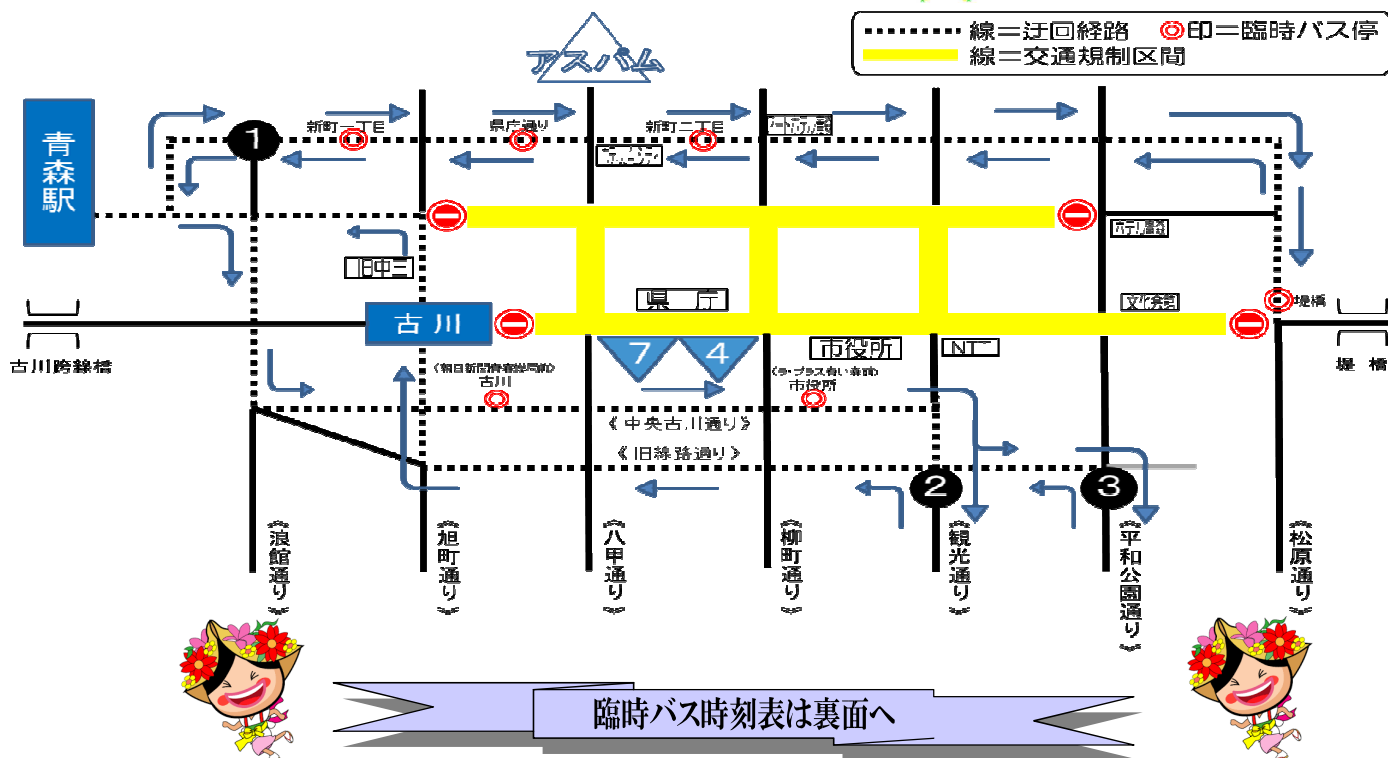

# ねぶた祭に伴うバス運行のご案内

● 乗車の際は、新型コロナウイルス感染予防を図るため、マスクの着用にご協力をお願いいたします。

ねぶた祭期間中は、ねぶたが運行される国道や新町通りなどで交通規制を行うため、2日から6日までは18:00頃から、また、7日は12:00頃からねぶた運行終了まで、下記のとおり運行コースが変更になります。

## 変更となる運行コース

	行先・方面	経 由 地
①	青森駅⇔松原通り方面、東部営業所方面	安方⇔本町経由
②	青森駅⇔市民病院, 問屋町, 浜田循環, 横内環状	中央古川通り/旧線路通り/観光通り経由
③	青森駅⇔(桜川・小柳団地経由) ⇔東部営業所	中央古川通り/旧線路通り/平和公園通り経由

## 臨時バスの運行

8月2日～6日はねぶた運行終了後、また、7日は花火大会終了後の21:00から21:30まで、青森駅や古川から臨時バスを運行しますので、是非ご利用ください。

ねぶた祭が中止の場合は、臨時バスの運行も中止となります

## 8月7日(日)の花火大会開催に伴う運行コース変更のお知らせ

(1) 次の便は『橋本小学校前』発で運行します。

しあわせプラザ発 → ★南高校行 17:23

★西部営業所行 17:57

(2) 次の便は『駅西口』を経由しません。⇒280号線の『駅西口通り』経由の運行となります。

野木和団地発 → ★東部営業所行 15:20、15:50、16:10、20:07 ★県立中央病院行19:15

● 乗車の際は、新型コロナウイルス感染予防を図るため、マスクの着用にご協力をお願いいたします。