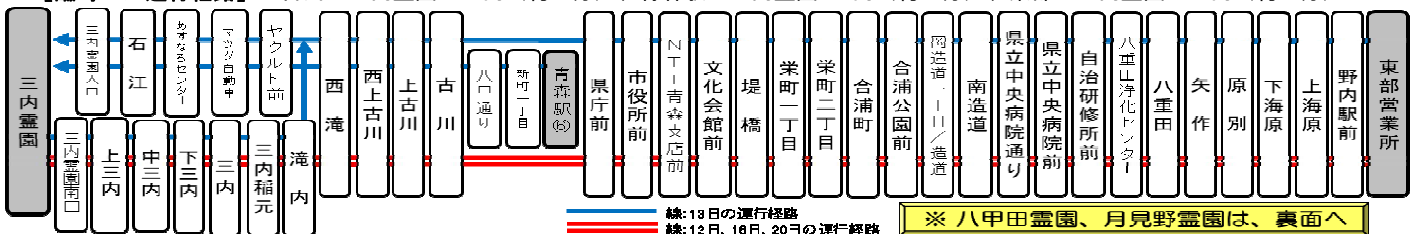

・つくしが丘病院、岩渡行きも三内霊園内を経由して運行します。

(注)

・三内霊園発の臨時便は、霊園内売店南側設置の「臨時バス停」から発車します。

8月12日(金)・16日(火)・20日(土)

定期便:つくしが丘病院・岩渡

三内霊園行(中三内経由)						三内霊園発(中三内経由)					
行先表示案内【R三内霊園】【R52つくしが丘病院】【R52岩渡】						行先表示案内【A1青森駅】【C10東部営業所】【C12県立中央病院前】					
運行日	発地	発時刻	運行日	発地	発時刻	運行日	行先	発時刻	運行日	行先	発時刻
12 16 20			12 16 20			12 16 20			12 16 20		
○ ○	東部	6:40	○ ○	青森駅	12:08	○ ○	青森駅	6:59	○ ○	東部	12:05
	青森駅	6:49		"	12:42	○ ○	"	7:03	○ ○	青森駅	12:56
	東部	7:50		"	12:56	○ ○	東部	7:30		"	13:28
	"	8:11		"	13:19	○ ○	青森駅	7:33	○ ○	東部	13:50
	青森駅	8:48		"	13:32	○ ○	県病	7:53	○ ○	青森駅	14:52
○ ○	東部	9:13	○ ○	東部	13:50		青森駅	8:03		"	15:09
	青森駅	9:37		"	15:14	○ ○	東部	8:45	○ ○	東部	16:00
	東部	9:40		"	15:17	○ ○	"	9:30	○ ○	青森駅	16:21
	"	10:40		"	16:19	○ ○	"	9:41	○ ○	"	16:28
	青森駅	10:44		青森駅	16:43	○ ○	青森駅	10:21	○ ○ ○	"	17:28
○ ○	"	10:55	○ ○ ○	"	18:04	○ ○	東部	10:25	○ ○	"	18:48
	"	11:50				○ ○	青森駅	11:41	○ ○	東部	18:48
						○ ○	"	11:59			

(注) ・定期便、臨時便は滝内・中三内経由で運行します。

【臨時バス運行経路】 古川～三内霊園 310円(約20分)、青森駅～三内霊園370円(約30分)、東部～三内霊園 650円(約50分)

線:18日の運行経路  
線:12日、16日、20日の運行経路

※八甲田霊園、月見野霊園は、裏面へ