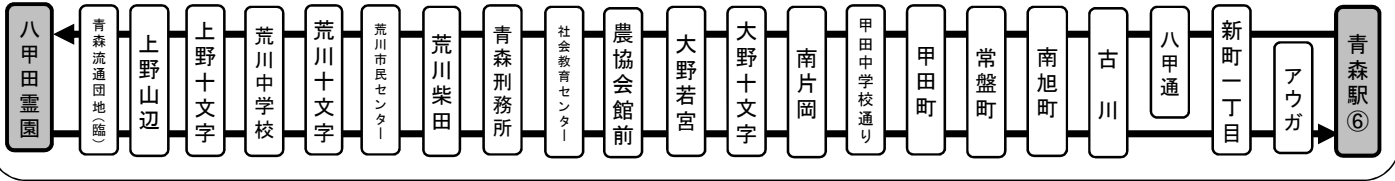

八甲田霊園（南旭町経由）臨時バス時刻表

8月12日(金)				8月13日(土)				8月16日(火)・20日(土)			
八甲田霊園行		八甲田霊園発		八甲田霊園行		八甲田霊園発		八甲田霊園行		八甲田霊園発	
行先表示案内 【M八甲田霊園】		行先表示案内 【A1青森駅】		行先表示案内 【M八甲田霊園】		行先表示案内 【A1青森駅】		行先表示案内 【M八甲田霊園】		行先表示案内 【A1青森駅】	
発地	時刻	時刻	行先	発地	時刻	時刻	行先	発地	時刻	時刻	行先
青森駅	9:20	11:10	青森駅	青森駅	8:00	9:50	青森駅	青森駅	9:00	10:40	青森駅
"	13:10	15:00	"	"	9:00	10:50	"	"	10:30	12:10	"
				"	10:05	11:50	"	"	13:00	14:40	"
				"	12:00	13:40	"	"	14:10	15:50	"
				"	13:00	14:50	"				
				"	14:00	15:50	"				

【臨時バス運行経路】・青森駅～八甲田霊園 470円（約40分）