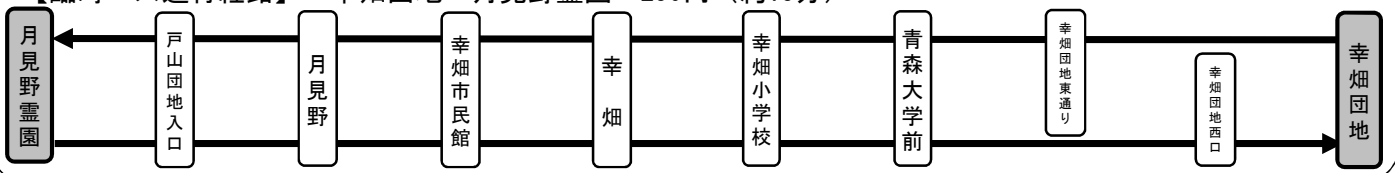

月見野霊園（幸畑市民館経由）臨時バス時刻表

8月13日(土)			
月見野霊園行		月見野霊園発	
行先表示案内【23月見野霊園】		行先表示案内【32幸畑団地】	
発地	時刻	時刻	行先
幸畑団地	9:45	11:00	幸畑団地

【臨時バス運行経路】・幸畑団地～月見野霊園 250円（約15分）