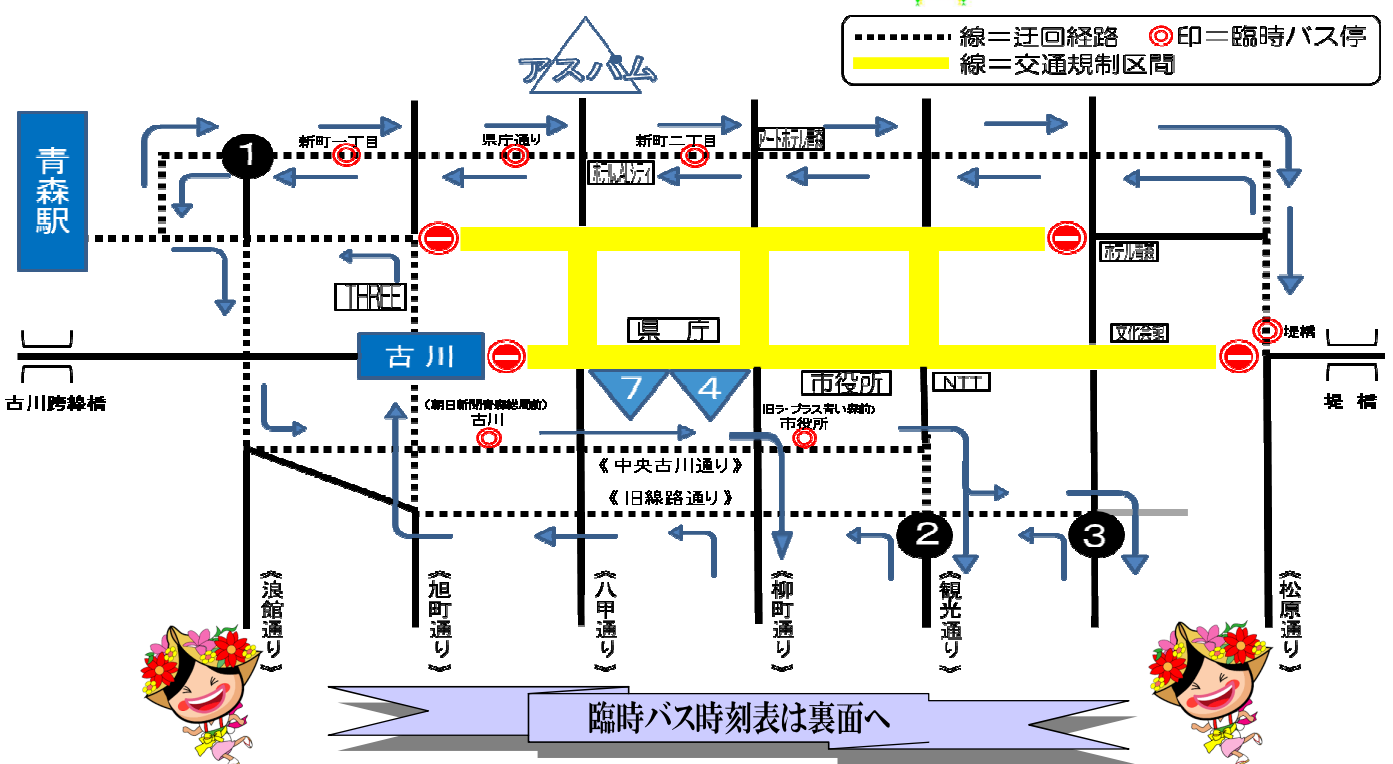

# ねぶた祭に伴うバス運行のご案内

ねぶた祭期間中は、ねぶたが運行される国道や新町通りなどで交通規制を行うため、2日から6日までは18:00頃から、また、7日は12:00頃からねぶた運行終了まで、下記のとおり運行コースが変更になります。

## 変更となる運行コース

	行先・方面	経由地
①	青森駅⇔松原通り方面、東部営業所方面	安方⇔本町経由
②	青森駅⇔市民病院、問屋町、浜田循環、横内環状	中央古川通り/旧線路通り/観光通り経由
③	青森駅⇔(桜川・小柳団地経由)⇔東部営業所	中央古川通り/旧線路通り/平和公園通り経由

## 臨時バスの運行

8月2日～6日はねぶた運行終了後、また、7日は花火大会終了後の21:00から21:30まで、青森駅や古川から臨時バスを運行しますので、是非ご利用ください。

ねぶた祭が中止の場合は、臨時バスの運行も中止となります

## 8月7日(月)の花火大会開催に伴う運行コース変更のお知らせ

(1) 次の便は『橋本小学校前』発で運行します。

しあわせプラザ発 → P40 慈恵会病院行 17:06 P40 慈恵会病院行 18:50  
P41 細越行 20:35

【お問い合わせ】 東部営業所 Tel.017-726-5443 西部営業所 Tel.017-788-2326