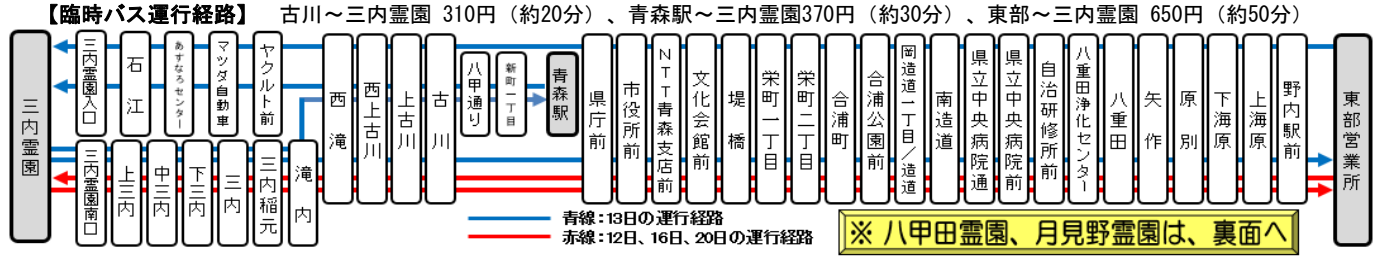

・つくしが丘病院、岩渡行きも三内霊園内を経由して運行します。
(注) ・三内霊園発の臨時便は、霊園内売店南側設置の「臨時バス停」から発車します。

8月12日(土)・16日(水)・20日(日)												定期便: つくしが丘病院・岩渡			
三内霊園行(中三内経由)						三内霊園発(中三内経由)									
行先表示案内【R三内霊園】【R52つくしが丘病院】【R52岩渡】						行先表示案内【A1青森駅】【C10東部営業所】【C12県立中央病院前】									
運行日	発地	発時刻	運行日	発地	発時刻	運行日	行先	発時刻	運行日	行先	発時刻				
12 16 20	東部	6:40	12 16 20	青森駅	12:08	12 16 20	青森駅	6:59	12 16 20	東部	12:05				
○ ○ ○	青森駅	6:49	○ ○ ○	"	12:42	○ ○ ○	"	7:03	○ ○ ○	青森駅	12:56				
● ● ●	東部	7:50	○ ○ ○	"	12:56	○ ○ ○	東部	7:30	○ ○ ○	"	13:28				
○ ○ ○	"	8:14	○ ○ ○	"	13:19	○ ○ ○	青森駅	7:33	● ● ●	東部	13:50				
○ ○ ○	青森駅	8:48	○ ○ ○	"	13:32	○ ○ ○	県病	7:53	○ ○ ○	青森駅	14:52				
○ ○ ○	東部	9:13	● ● ●	東部	13:50	○ ○ ○	青森駅	8:09	○ ○ ○	"	15:07				
○ ○ ○	青森駅	9:37	○ ○ ○	"	15:14	● ● ●	東部	8:45	● ● ●	東部	16:00				
● ● ●	東部	9:40	○ ○ ○	"	15:17	○ ○ ○	"	9:30	○ ○ ○	青森駅	16:21				
● ● ●	"	10:40	○ ○ ○	"	16:19	○ ○ ○	"	9:41	○ ○ ○	"	16:28				
○ ○ ○	青森駅	10:44	○ ○ ○	青森駅	16:43	○ ○ ○	青森駅	10:21	○ ○ ○	"	17:28				
○ ○ ○	"	10:55	○ ○ ○	"	18:04	○ ○ ○	東部	10:23	○ ○ ○	"	18:48				
○ ○ ○	"	11:48	○ ○ ○	"		○ ○ ○	青森駅	11:41	○ ○ ○	東部	18:48				
						○ ○ ○	"	11:59							

(注) ・定期便、臨時便は滝内・中三内経由で運行します。