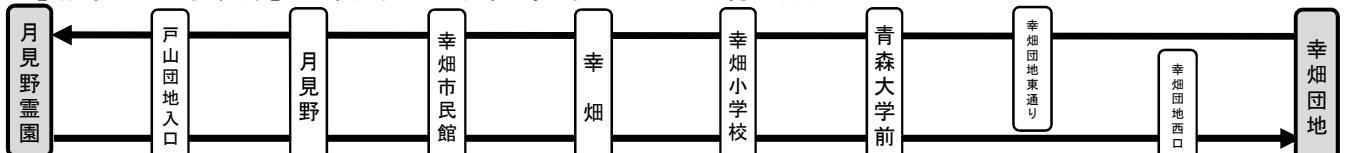

月見野霊園（幸畑市民館経由）臨時バス時刻表

8月13日(日)			
月見野霊園行		月見野霊園発	
行先表示案内【23月見野霊園】		行先表示案内【32幸畑団地】	
発地	時刻	時刻	行先
幸畑団地	9:45	11:00	幸畑団地

【臨時バス運行経路】・幸畑団地～月見野霊園 250円（約15分）