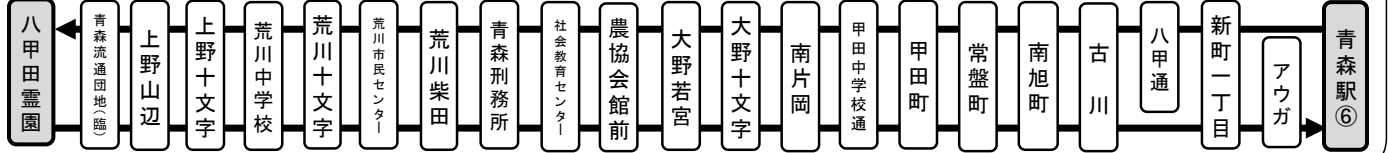

八甲田霊園（南旭町経由）臨時バス時刻表

8月12日(月・祝)				8月13日(火)				8月16日(金)・20日(火)			
八甲田霊園行		八甲田霊園発		八甲田霊園行		八甲田霊園発		八甲田霊園行		八甲田霊園発	
行先表示案内 【M八甲田霊園】		行先表示案内 【A1青森駅】		行先表示案内 【M八甲田霊園】		行先表示案内 【A1青森駅】		行先表示案内 【M八甲田霊園】		行先表示案内 【A1青森駅】	
発地	時刻	時刻	行先	発地	時刻	時刻	行先	発地	時刻	時刻	行先
青森駅	9:20	11:10	青森駅	青森駅	8:00	9:50	青森駅	青森駅	9:00	10:40	青森駅
"	13:10	15:00	"	"	9:00	10:50	"	"	10:30	12:10	"
				"	10:05	11:50	"	"	13:00	14:40	"
				"	12:00	13:40	"	"	14:10	15:50	"
				"	13:00	14:50	"				
				"	14:00	15:50	"				

【臨時バス運行経路】・青森駅～八甲田霊園 470円（約40分）