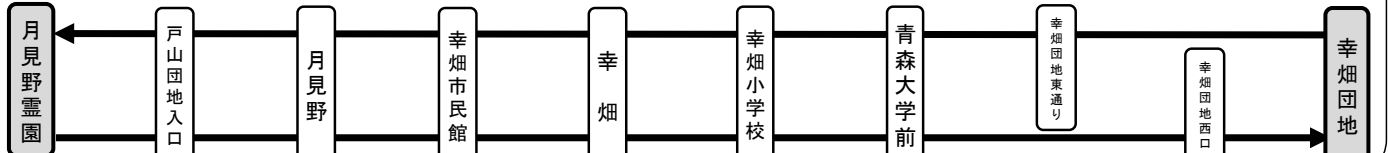

※16日、20日の定期便は、浜館経由となりますのでご注意ください。

【臨時バス運行経路】・青森駅～月見野霊園 490円（約35分）

月見野霊園（幸畑市民館経由）臨時バス時刻表

8月13日(火)			
月見野霊園行		月見野霊園発	
行先表示案内【23月見野霊園】		行先表示案内【32幸畑団地】	
発地	時刻	時刻	行先
幸畑団地	9:45	11:00	幸畑団地

【臨時バス運行経路】・幸畑団地～月見野霊園 250円（約15分）