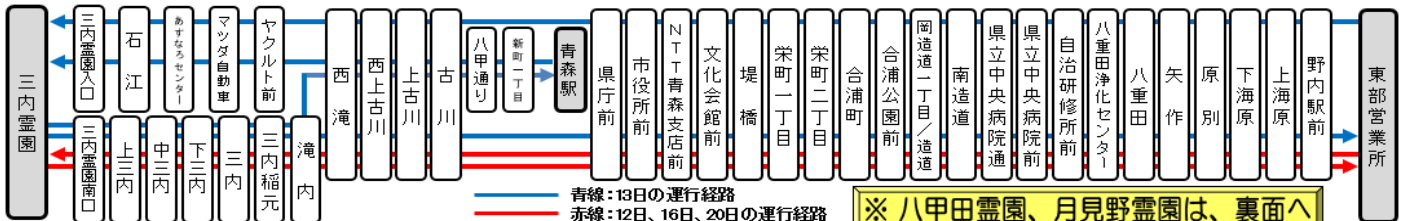

8月12日(月・祝)・16日(金)・20日(火)												定期便: つくしが丘病院・岩渡			
三内霊園行(中三内経由)						三内霊園発(中三内経由)									
行先表示案内【R三内霊園】【R52つくしが丘病院】【R52岩渡】						行先表示案内【A1青森駅】【C10東部営業所】【C12県立中央病院前】									
運行日	発地	発時刻	運行日	発地	発時刻	運行日	行先	発時刻	運行日	行先	発時刻				
12 16 20			12 16 20			12 16 20			12 16 20						
○ ○ ○	東部	6:40	○ ○ ○	青森駅	12:08	○	青森駅	6:59	● ●	東部	12:05				
○	青森駅	6:49	○	"	12:42	○ ○ ○	"	7:03	○ ○ ○	青森駅	12:56				
● ●	東部	7:50	○ ○ ○	"	12:59	○ ○ ○	東部	7:32	○	"	13:28				
○ ○ ○	"	8:14	○	"	13:19	○	青森駅	7:33	● ●	東部	13:50				
○	青森駅	8:48	○ ○ ○	"	13:32	○ ○ ○	県病	7:53	○ ○ ○	青森駅	14:52				
○ ○ ○	東部	9:15	● ●	東部	13:50	○	青森駅	8:09	○	"	15:07				
○	青森駅	9:33	○	"	15:14	● ●	東部	8:45	● ●	東部	16:00				
● ●	東部	9:40	○ ○ ○	"	15:17	○ ○ ○	"	9:30	○	青森駅	16:21				
● ●	"	10:40	○	"	16:20	○	"	9:41	○ ○ ○	"	16:28				
○	青森駅	10:44	○ ○ ○	青森駅	16:43	○	青森駅	10:19	○ ○ ○	"	17:28				
○ ○ ○	"	10:50	○ ○ ○	"	18:04	○ ○ ○	東部	10:23	○ ○ ○	"	18:48				
○	"	11:48	○ ○ ○	"		○ ○ ○	青森駅	11:41	○	東部	18:48				
						○ ○ ○	"	11:49							

(注) 定期便、臨時便は滝内・中三内経由で運行します。

【臨時バス運行経路】 古川～三内霊園 310円(約20分)、青森駅～三内霊園370円(約30分)、東部～三内霊園 650円(約50分)