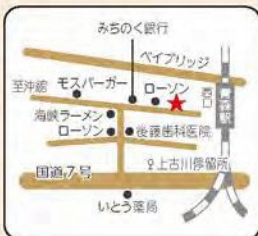

駅前庁舎駐車場のご案内

青森市つどいの広場「さんぽぼ」ご利用時は、1時間無料になります。

駐車券を忘れずにお待ちください。

託児のご案内

対象 駅前庁舎に手続きや相談等の用事で来庁した方のお子さん(満1歳～就学前)

利用時間 月～金 9:00～18:00
土・第2日曜日 9:00～17:00
原則1時間以内(無料)

地域子育て支援センター

▶ 利用案内

対象 概ね3歳までの乳幼児とその保護者など。

開設日 月～土(祝日、年末年始を除く)

利用料 無料

ご利用の際には、事前に各地域子育て支援センターへお問い合わせください。

北西部地域子育て支援センター ねむのき保育園

所在地
篠田1-21-8

電話番号
☎017-781-2130

ホームページ

東南部地域子育て支援センター 佃保育園

所在地
南佃1-6-9

電話番号
☎017-744-4192

ホームページ

西部地域子育て支援センター ひまわり保育園

所在地
里見1-5-25

電話番号
☎017-783-5105

ホームページ