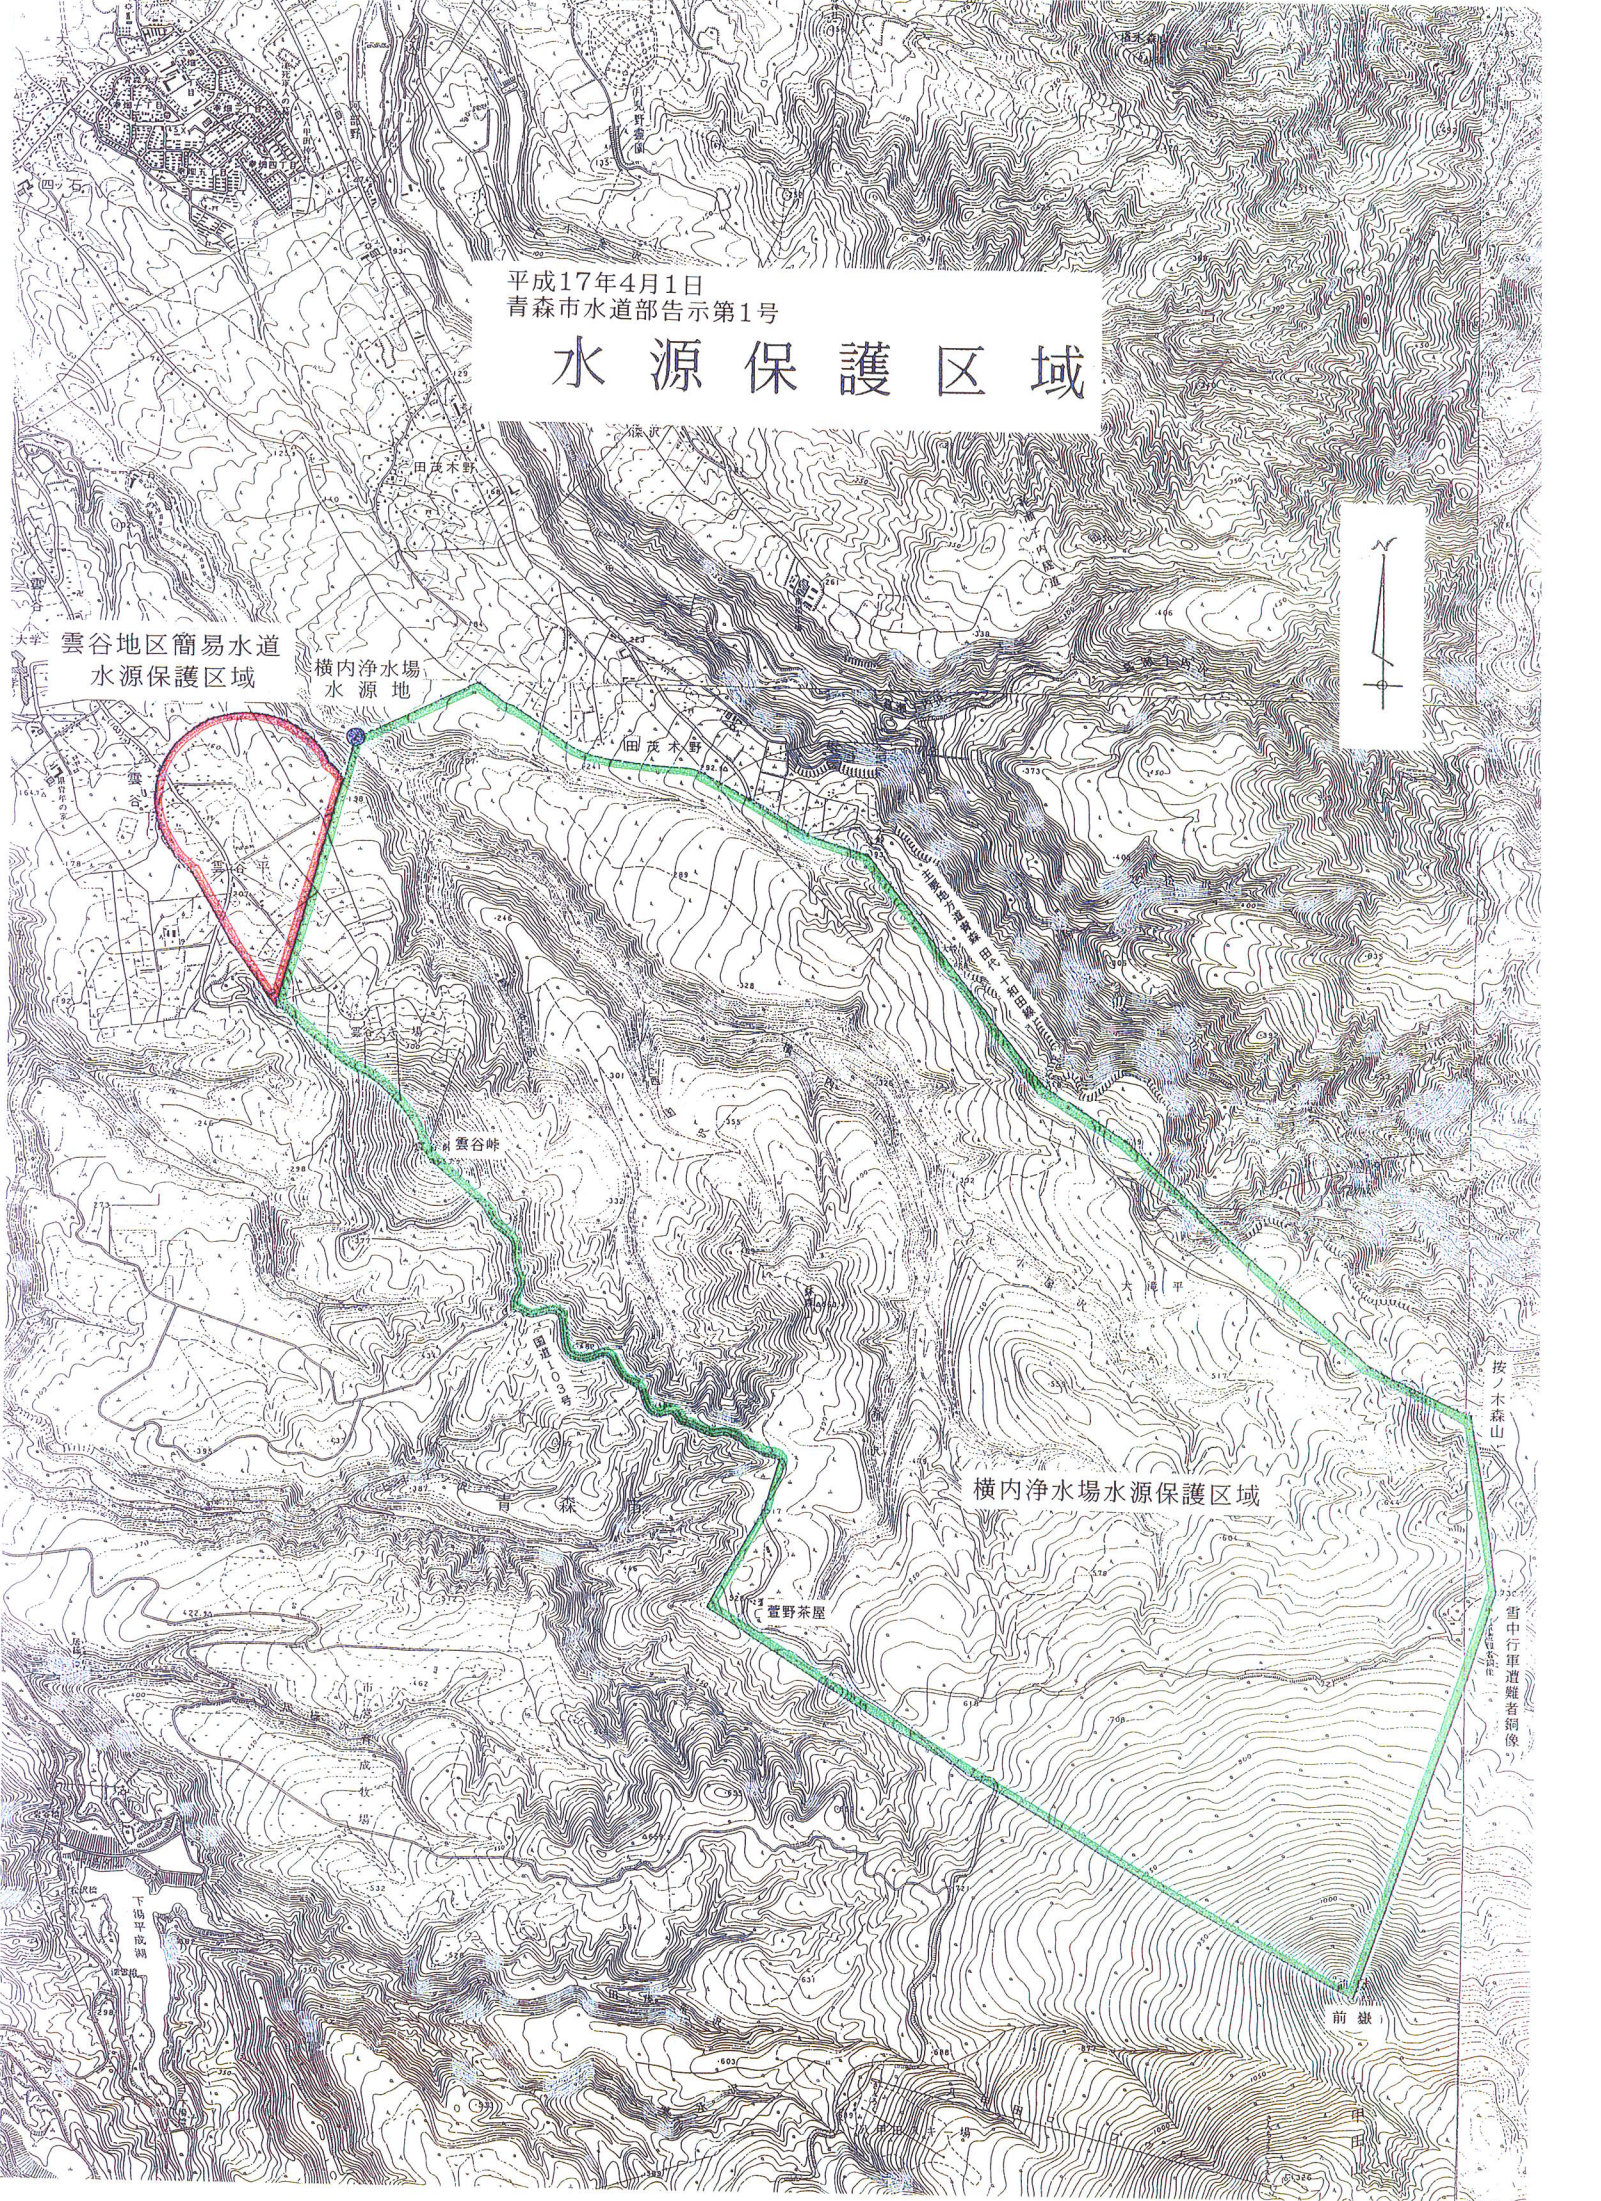

平成17年4月1日  
青森市水道部告示第1号

# 水源保護区域

雲谷地区簡易水道  
水源保護区域

横内浄水場  
水源地

横内浄水場水源保護区域

按ノ木森山  
省中行軍遺跡者銅像