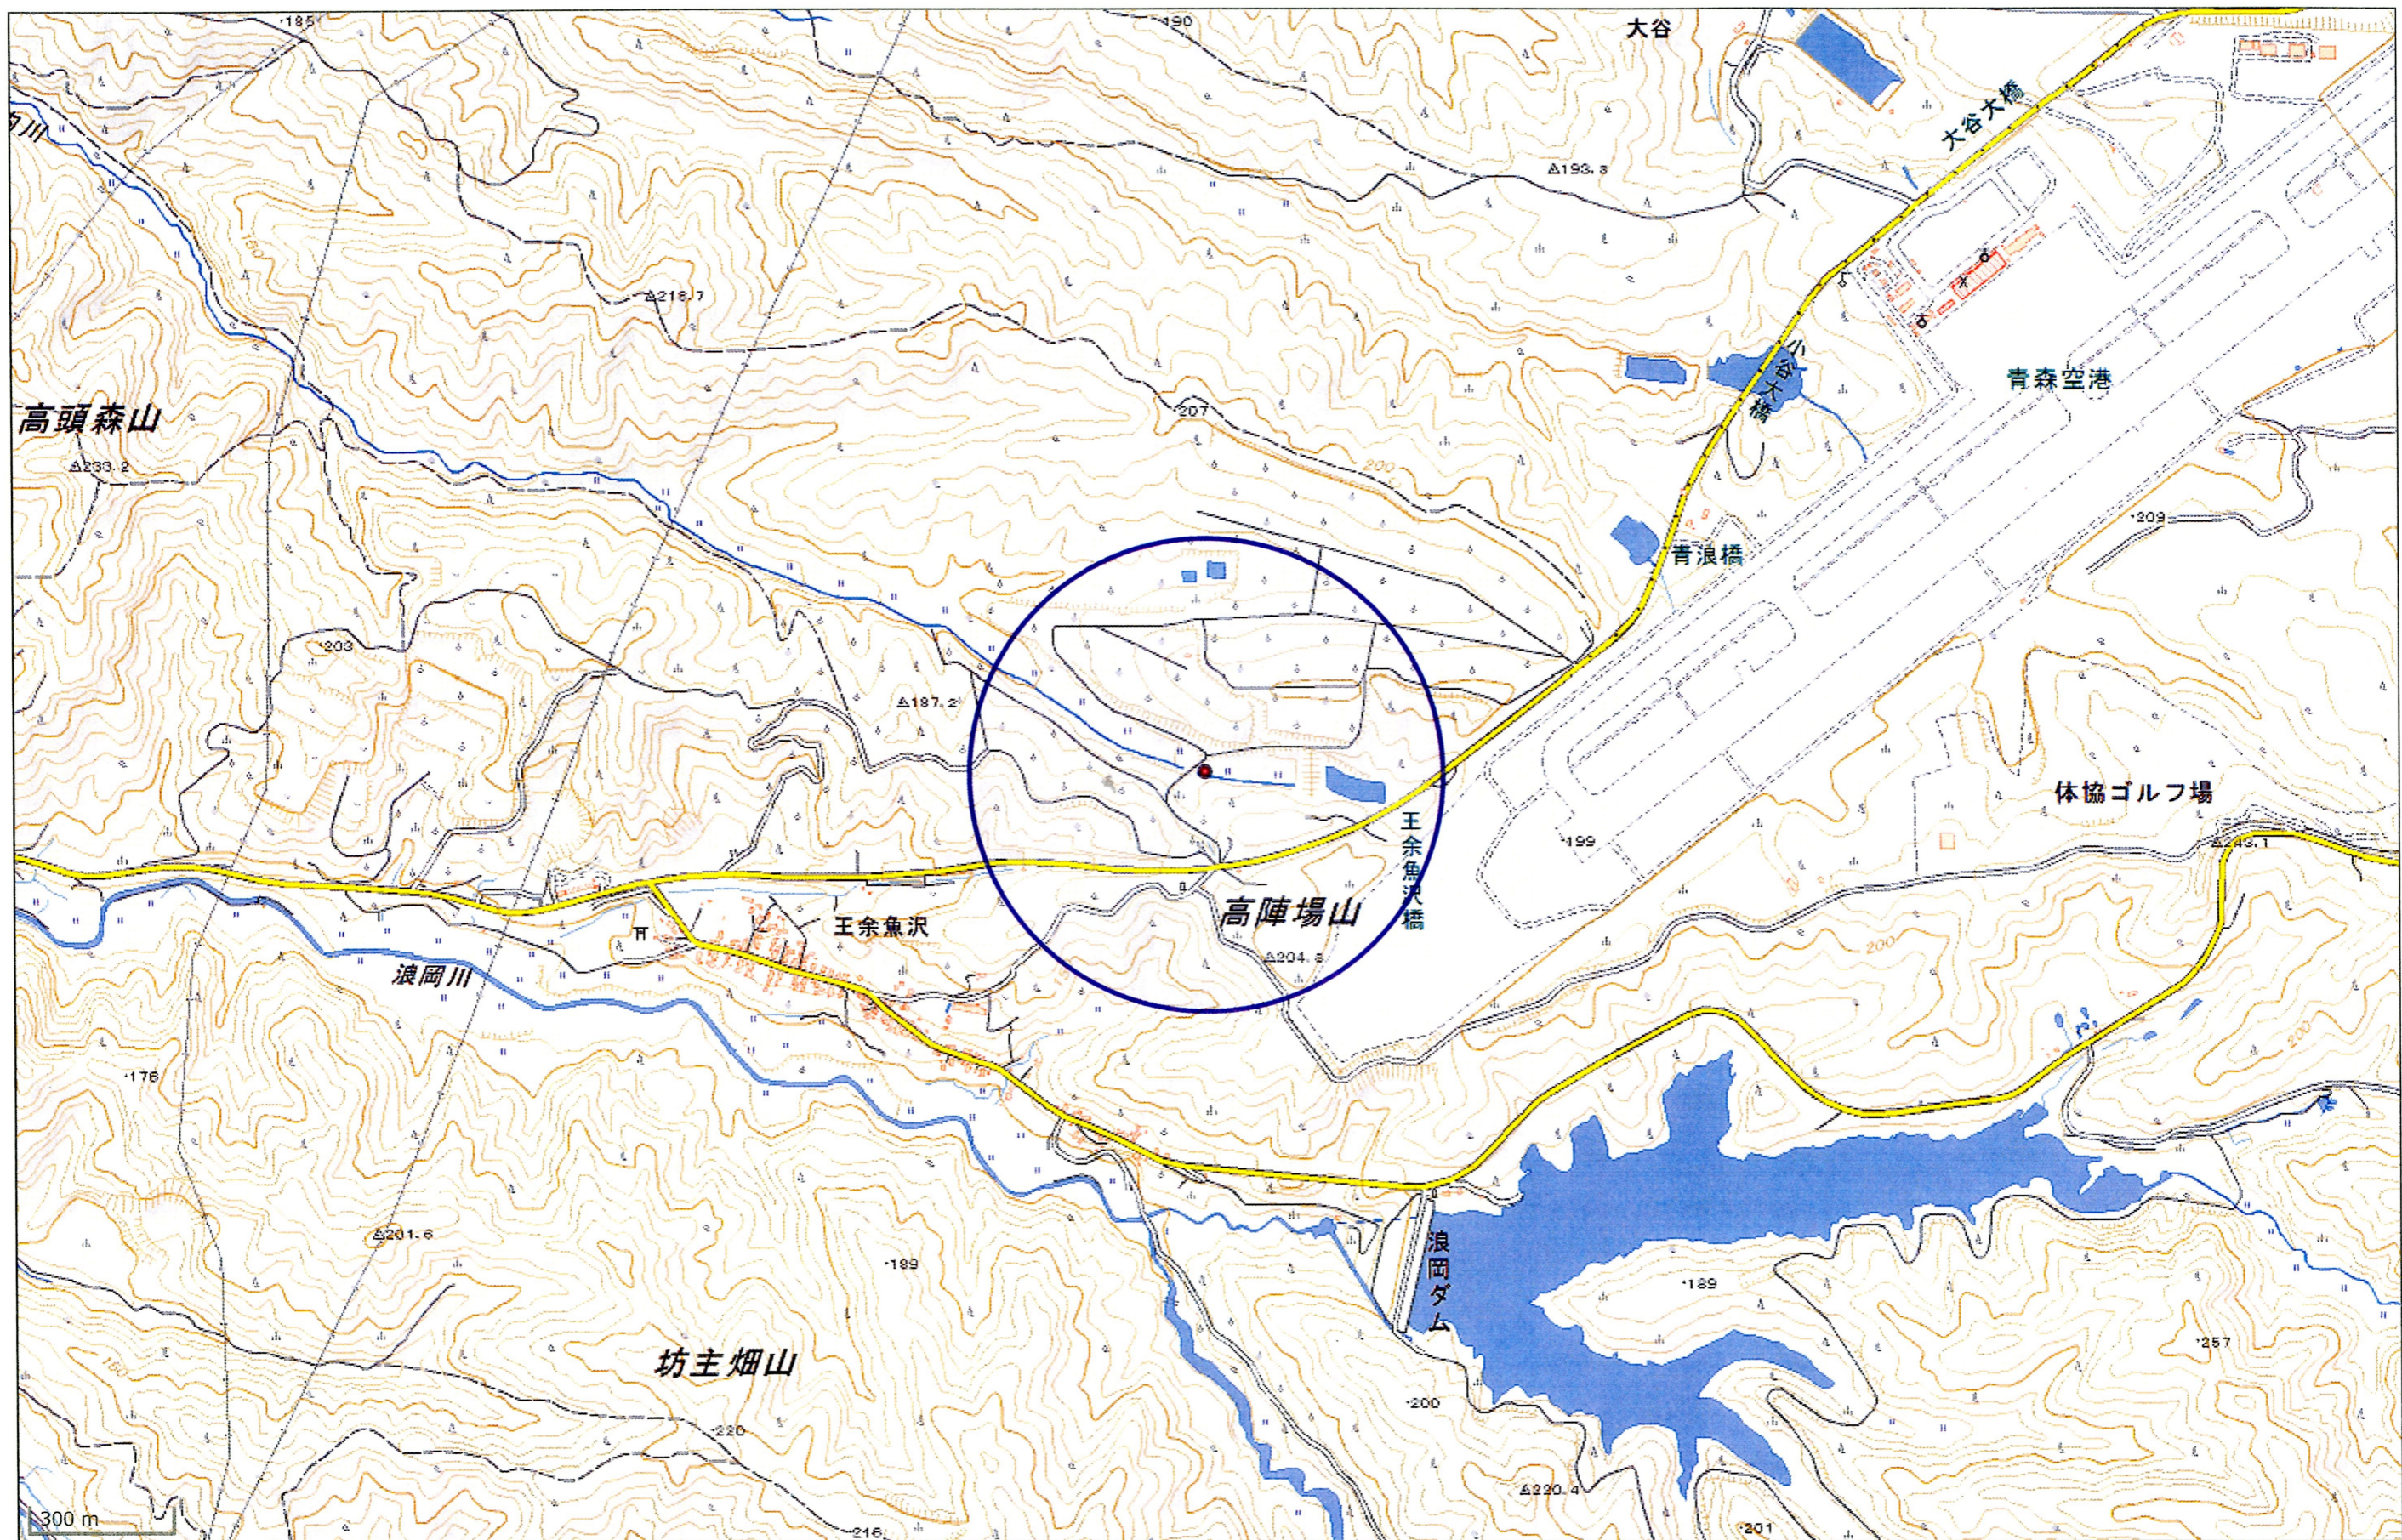

王余魚沢地区簡易水道水源保護区域

この地図は、国土地理院長の承認を得て、同院発行の電子地形図(タイル)を複製したものである。(承認番号 平26情複、第980号)