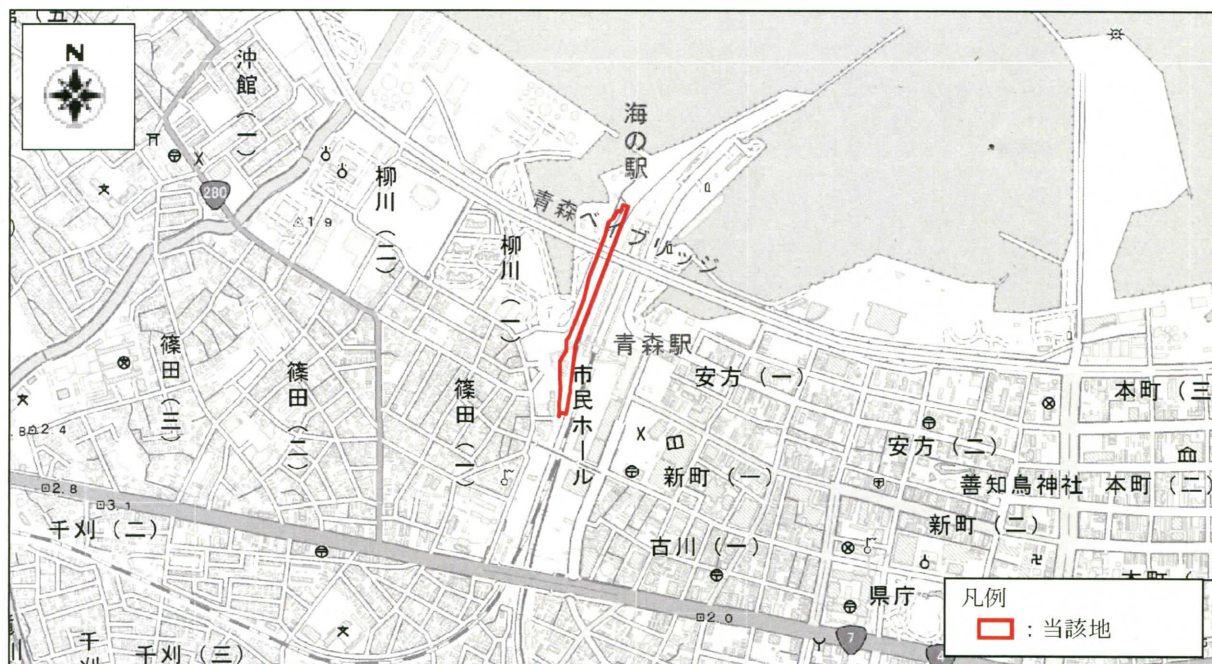

当該地の位置図

所在地：青森県青森市柳川一丁目 1-1（住居表示）

青森県青森市柳川一丁目 13 番 14、29 番 1、42 番 8、112 番 1、112 番 38、
112 番 42、112 番 61の各一部

出典：「地理院地図」(国土地理院)

青森駅構内の用地図