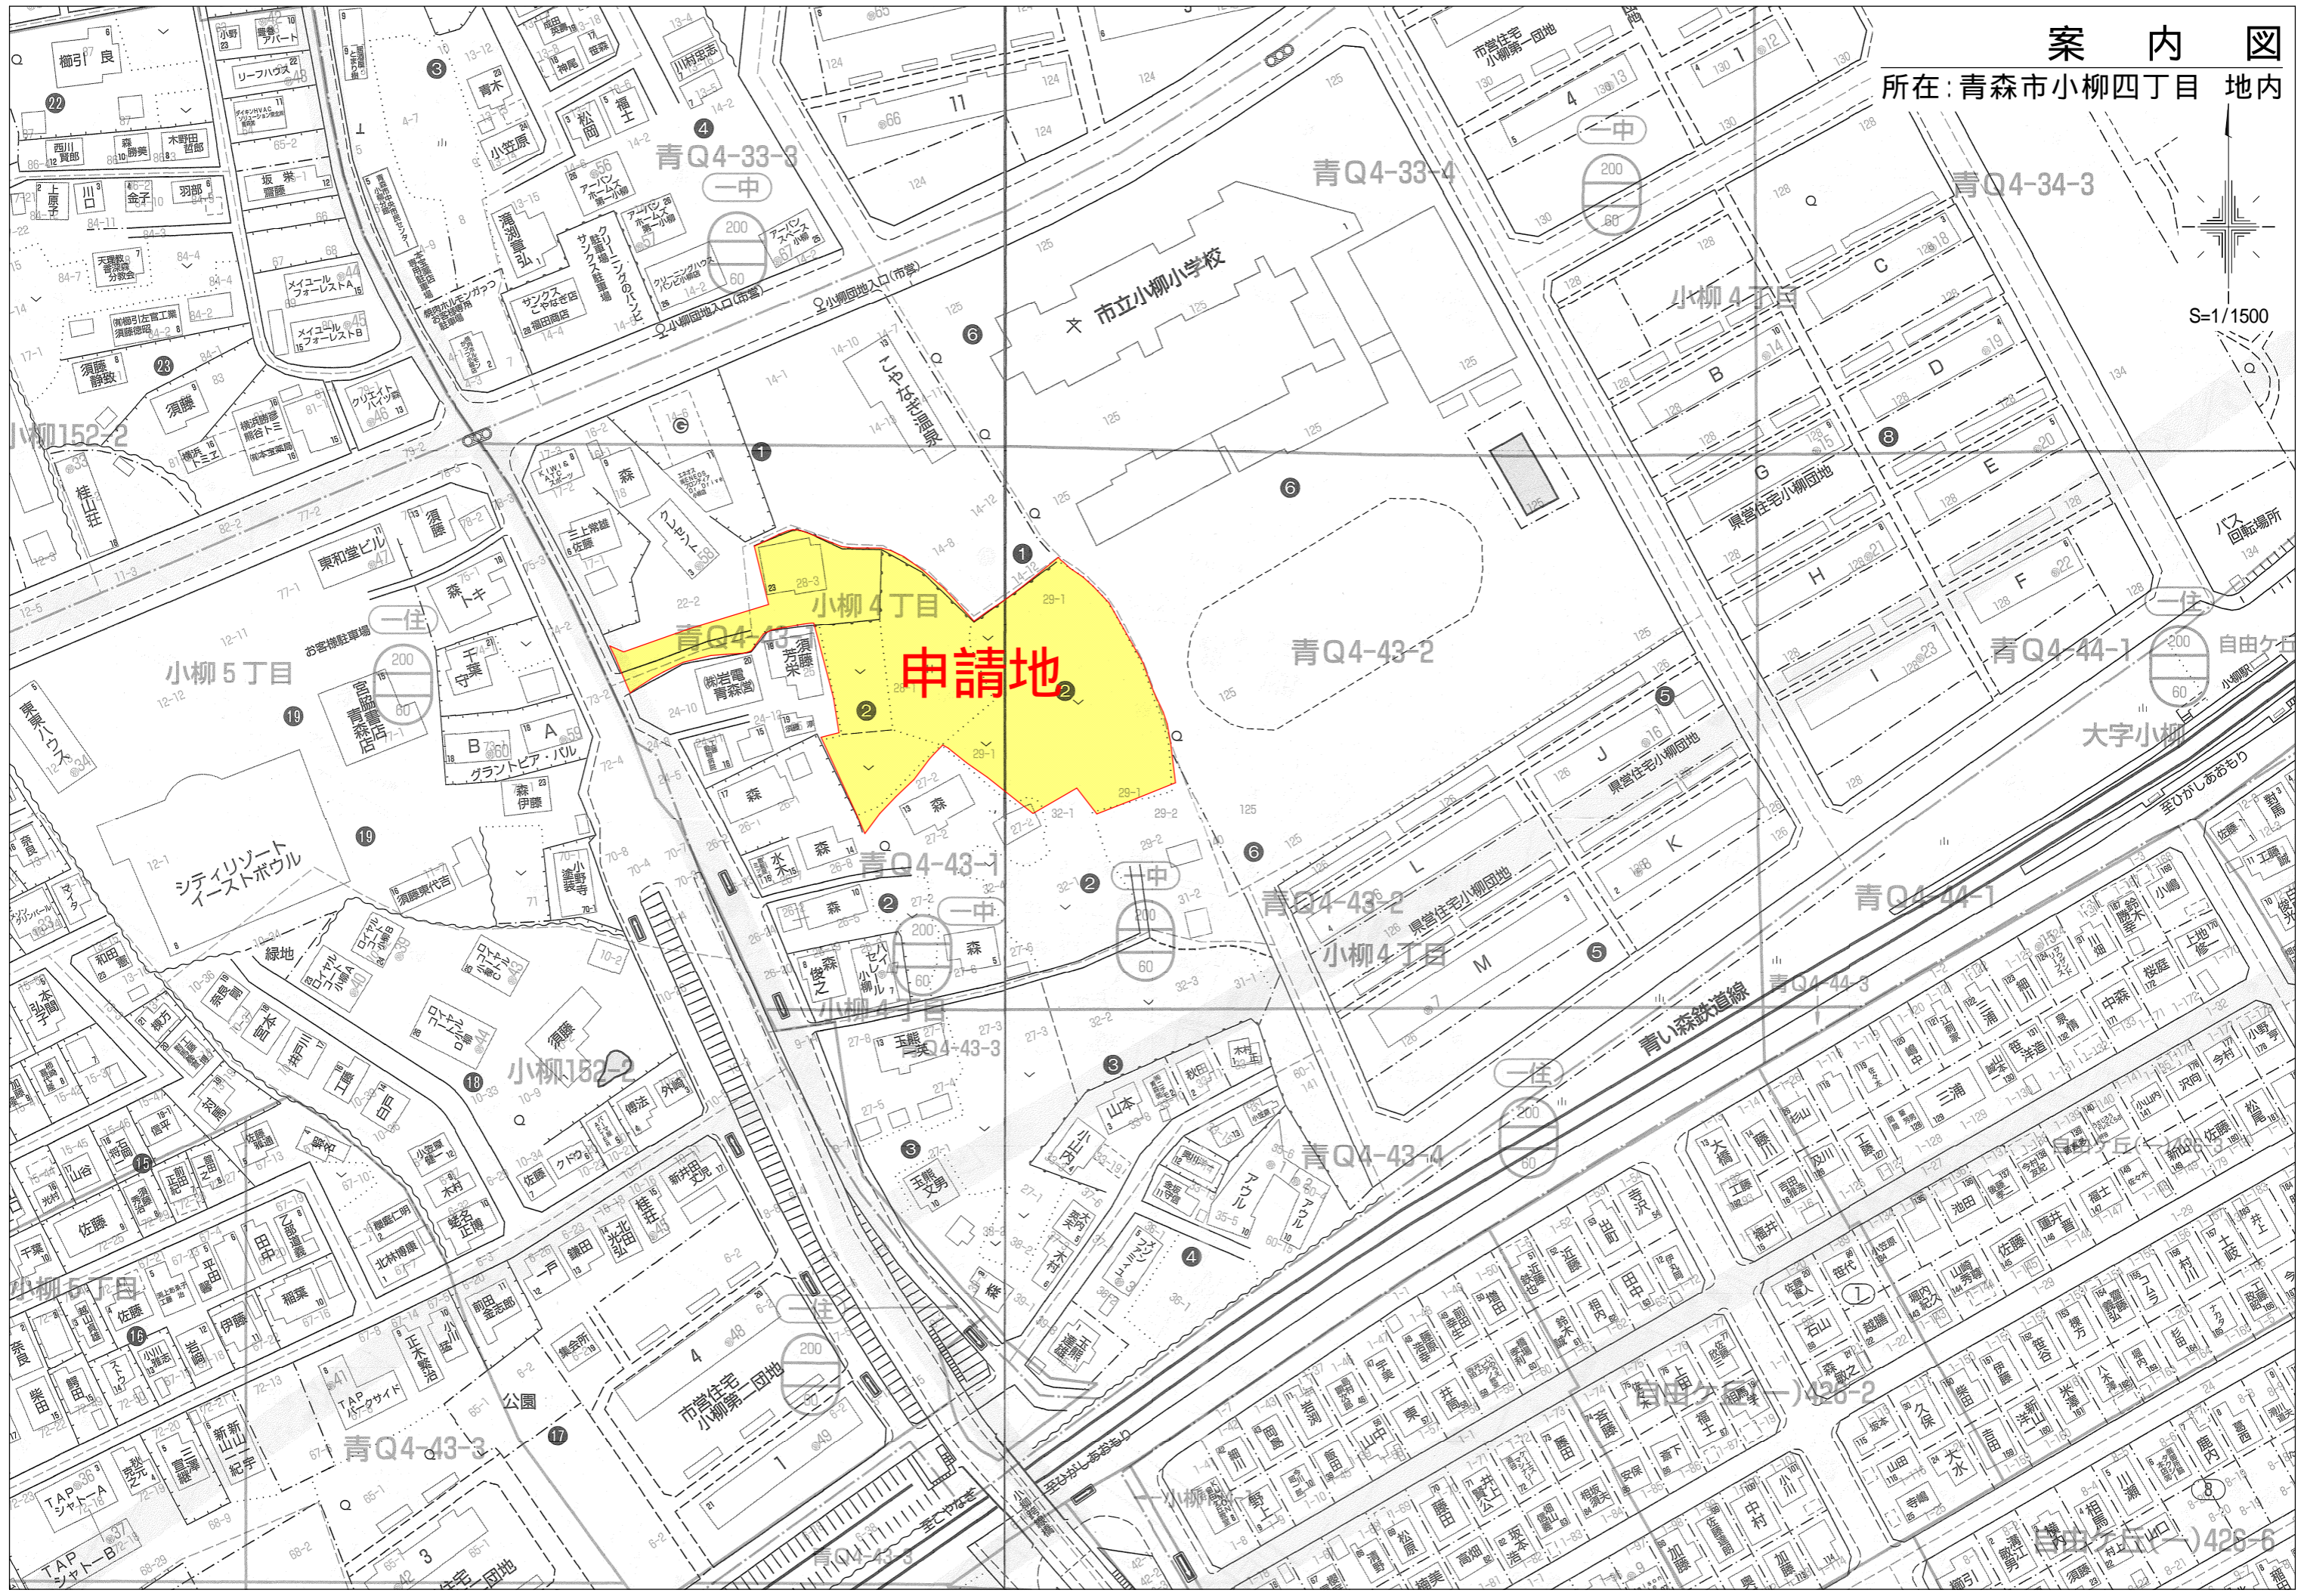

案内図

所在：青森市小柳四丁目 地内

S=1/1500

申請地

小柳4丁目

中

一住

一住

一住

一住

一住

一住

一住

一住

自由ヶ丘

小柳

小柳

小柳

14条地図合成図
所在：青森市小柳四丁目 地内