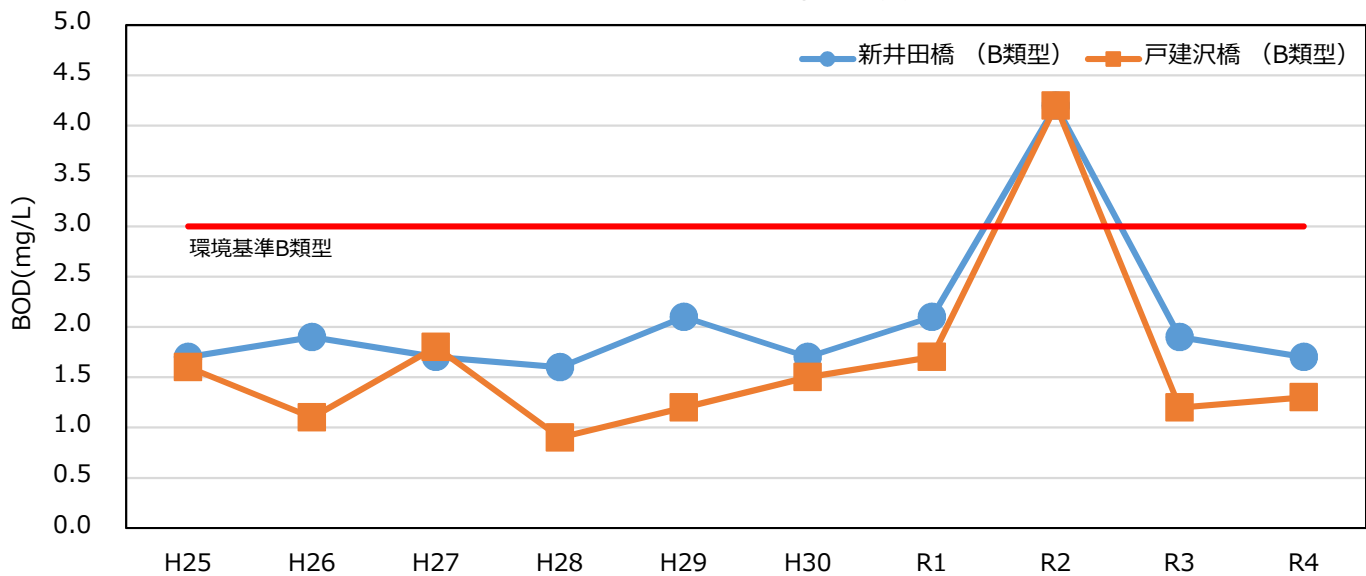

横内川BOD（75%値）経年変化

駒込川BOD（75%値）経年変化

野内川BOD（75%値）経年変化

堤川BOD (75%値) 経年変化

新城川BOD (75%値) 経年変化

沖館川BOD (75%値) 経年変化

陸奥湾COD（75%値）経年変化