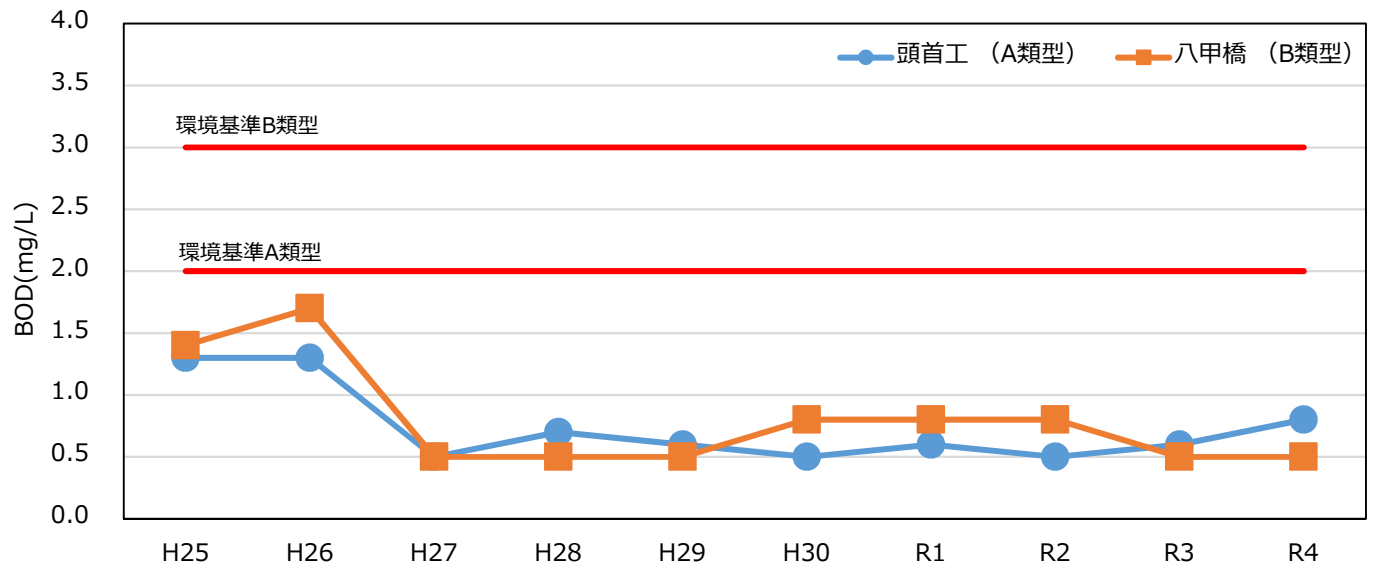

横内川BOD（75%値）経年変化

駒込川BOD（75%値）経年変化

野内川BOD（75%値）経年変化

堤川BOD (75%値) 経年変化

新城川BOD (75%値) 経年変化

沖館川BOD (75%値) 経年変化

陸奥湾COD（75%値）経年変化