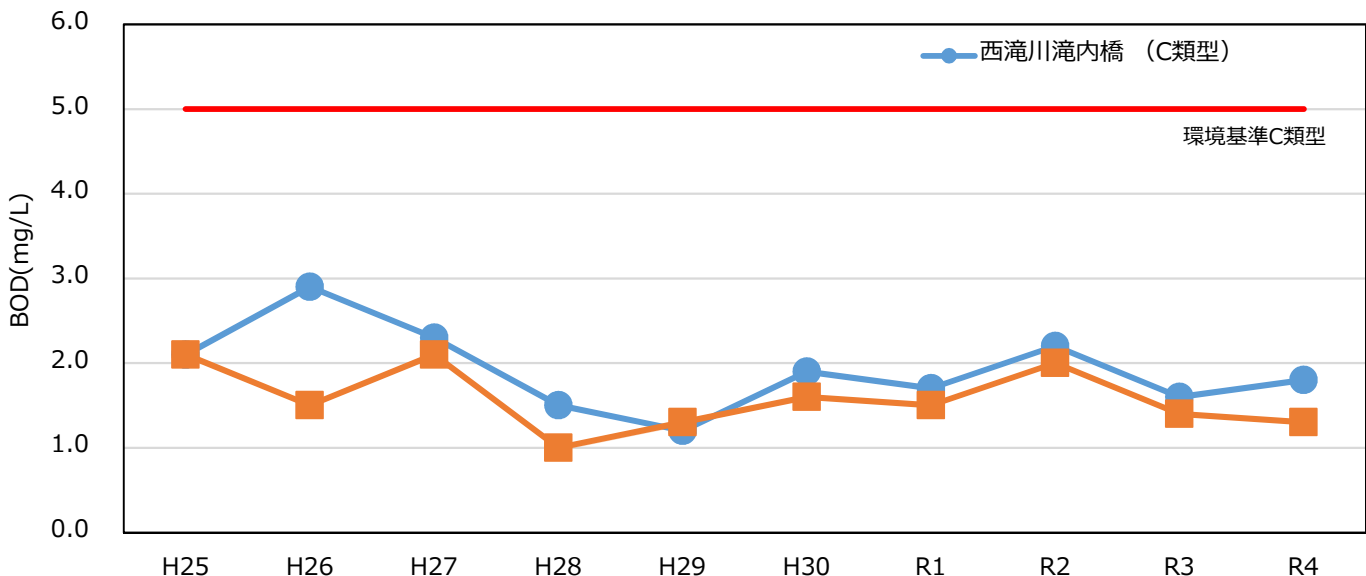

横内川BOD（75%値）経年変化

駒込川BOD（75%値）経年変化

野内川BOD（75%値）経年変化

堤川BOD (75%値) 経年変化

新城川BOD (75%値) 経年変化

沖館川BOD (75%値) 経年変化

陸奥湾COD（75%値）経年変化