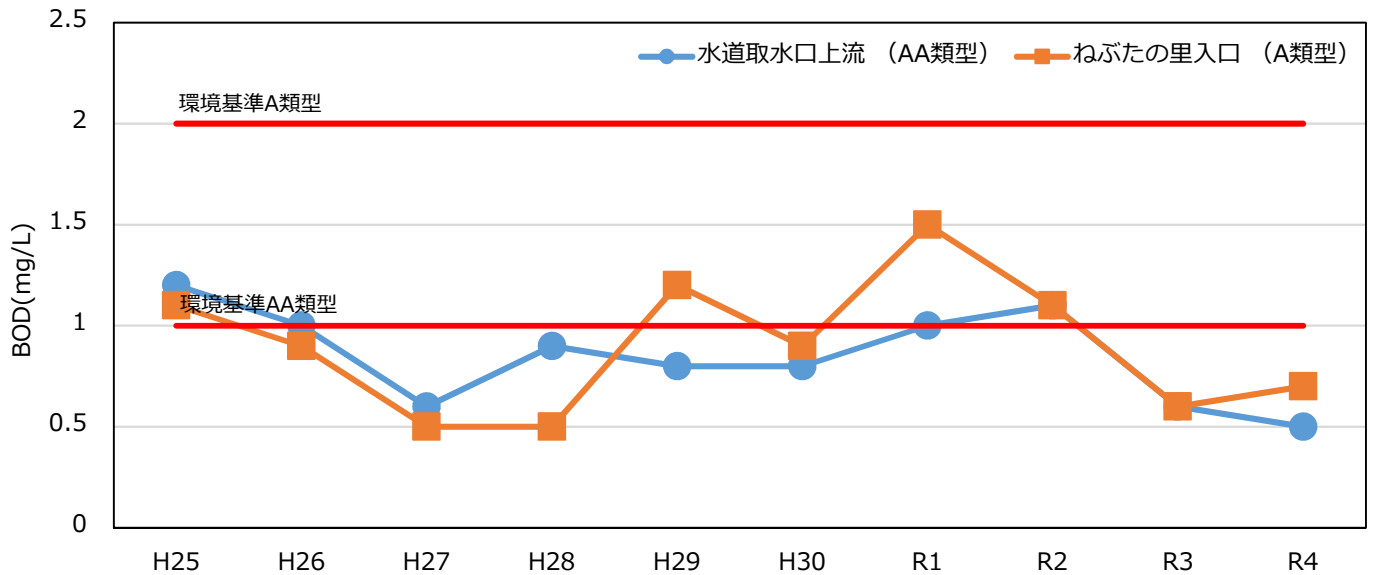

横内川BOD（75%値）経年変化

駒込川BOD（75%値）経年変化

野内川BOD（75%値）経年変化

堤川BOD (75%値) 経年変化

新城川BOD (75%値) 経年変化

沖館川BOD (75%値) 経年変化

陸奥湾COD（75%値）経年変化