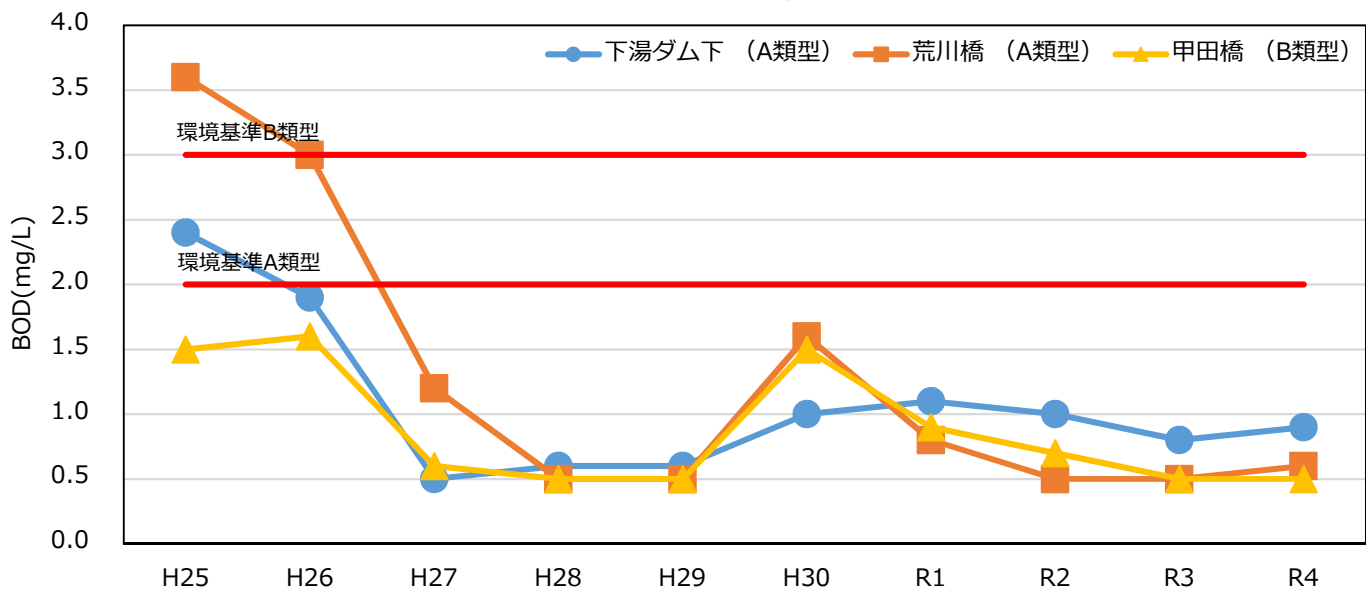

横内川BOD（75%値）経年変化

駒込川BOD（75%値）経年変化

野内川BOD（75%値）経年変化

堤川BOD (75%値) 経年変化

新城川BOD (75%値) 経年変化

沖館川BOD (75%値) 経年変化

陸奥湾COD（75%値）経年変化