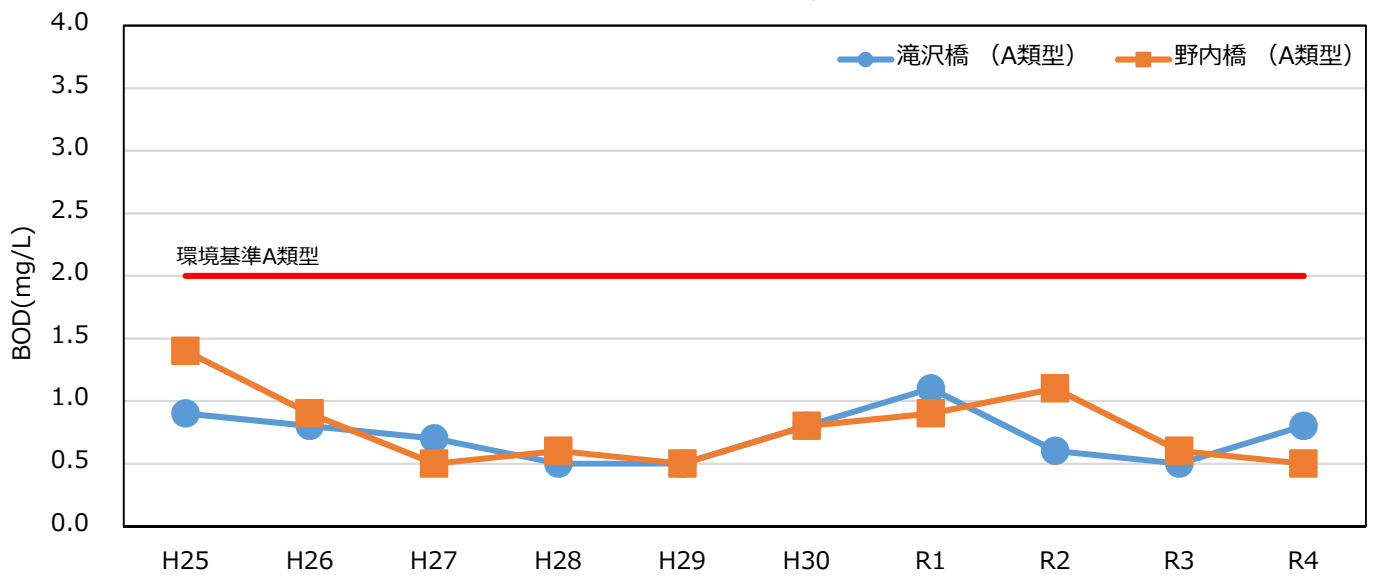

横内川BOD（75%値）経年変化

駒込川BOD（75%値）経年変化

野内川BOD（75%値）経年変化

堤川BOD (75%値) 経年変化

新城川BOD (75%値) 経年変化

沖館川BOD (75%値) 経年変化

陸奥湾COD（75%値）経年変化