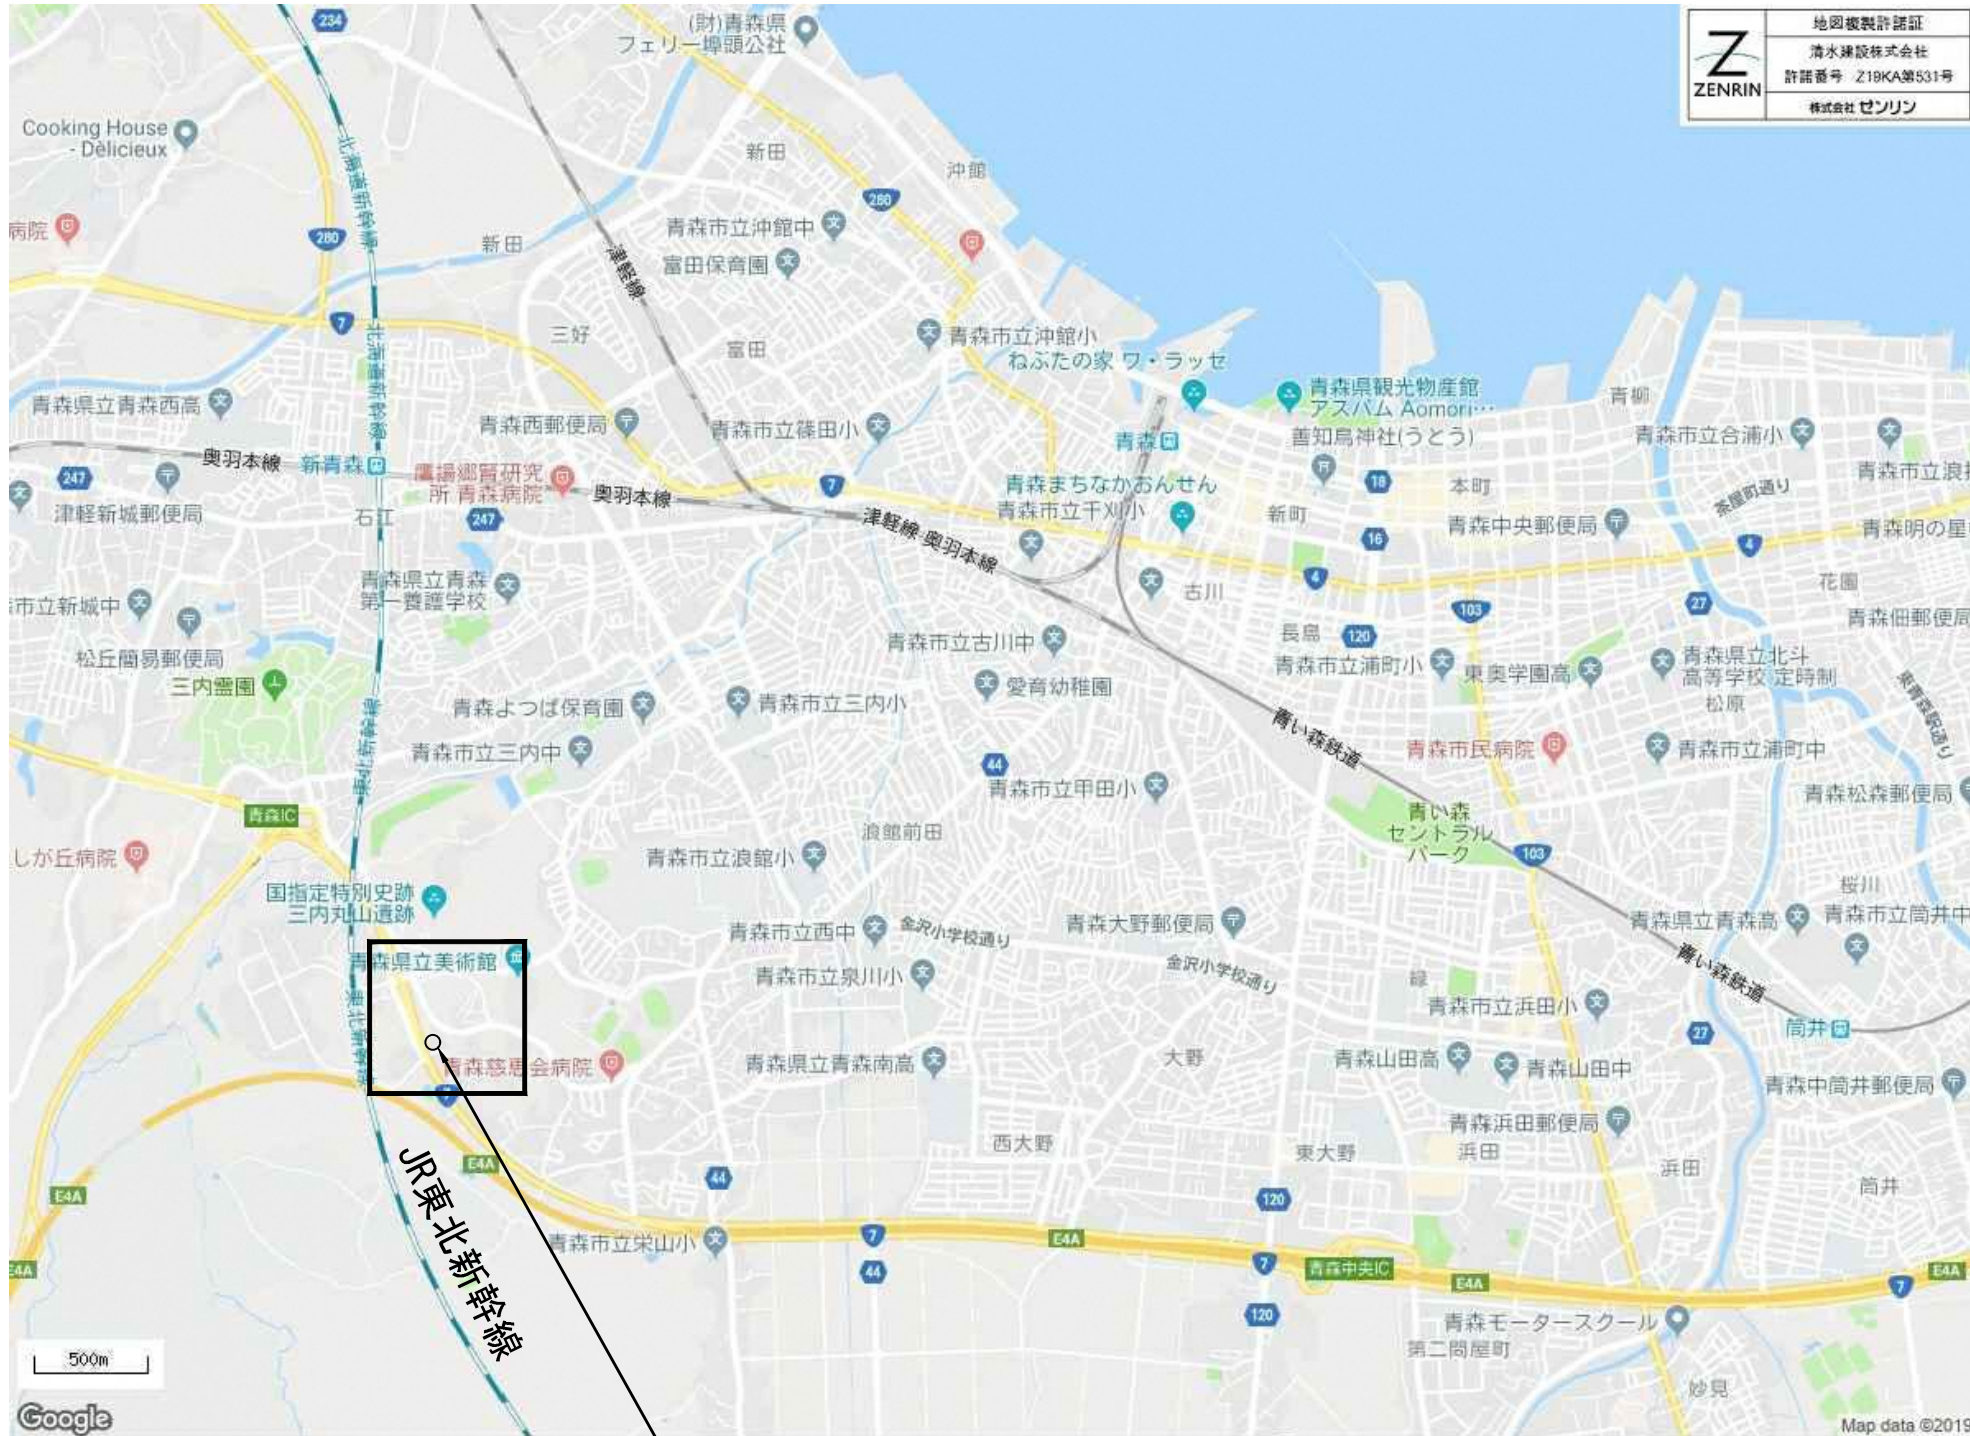

↑ 至北海道

	地図複製許諾証
	清水建設株式会社
	許諾番号 Z19KA第531号
	株式会社ゼンリン

至仙台 ↓

計画地：青森県青森市大字三内字丸山278-78,278-79,278-80,278-91,278-235,278-239,447-3,449

# 案内図