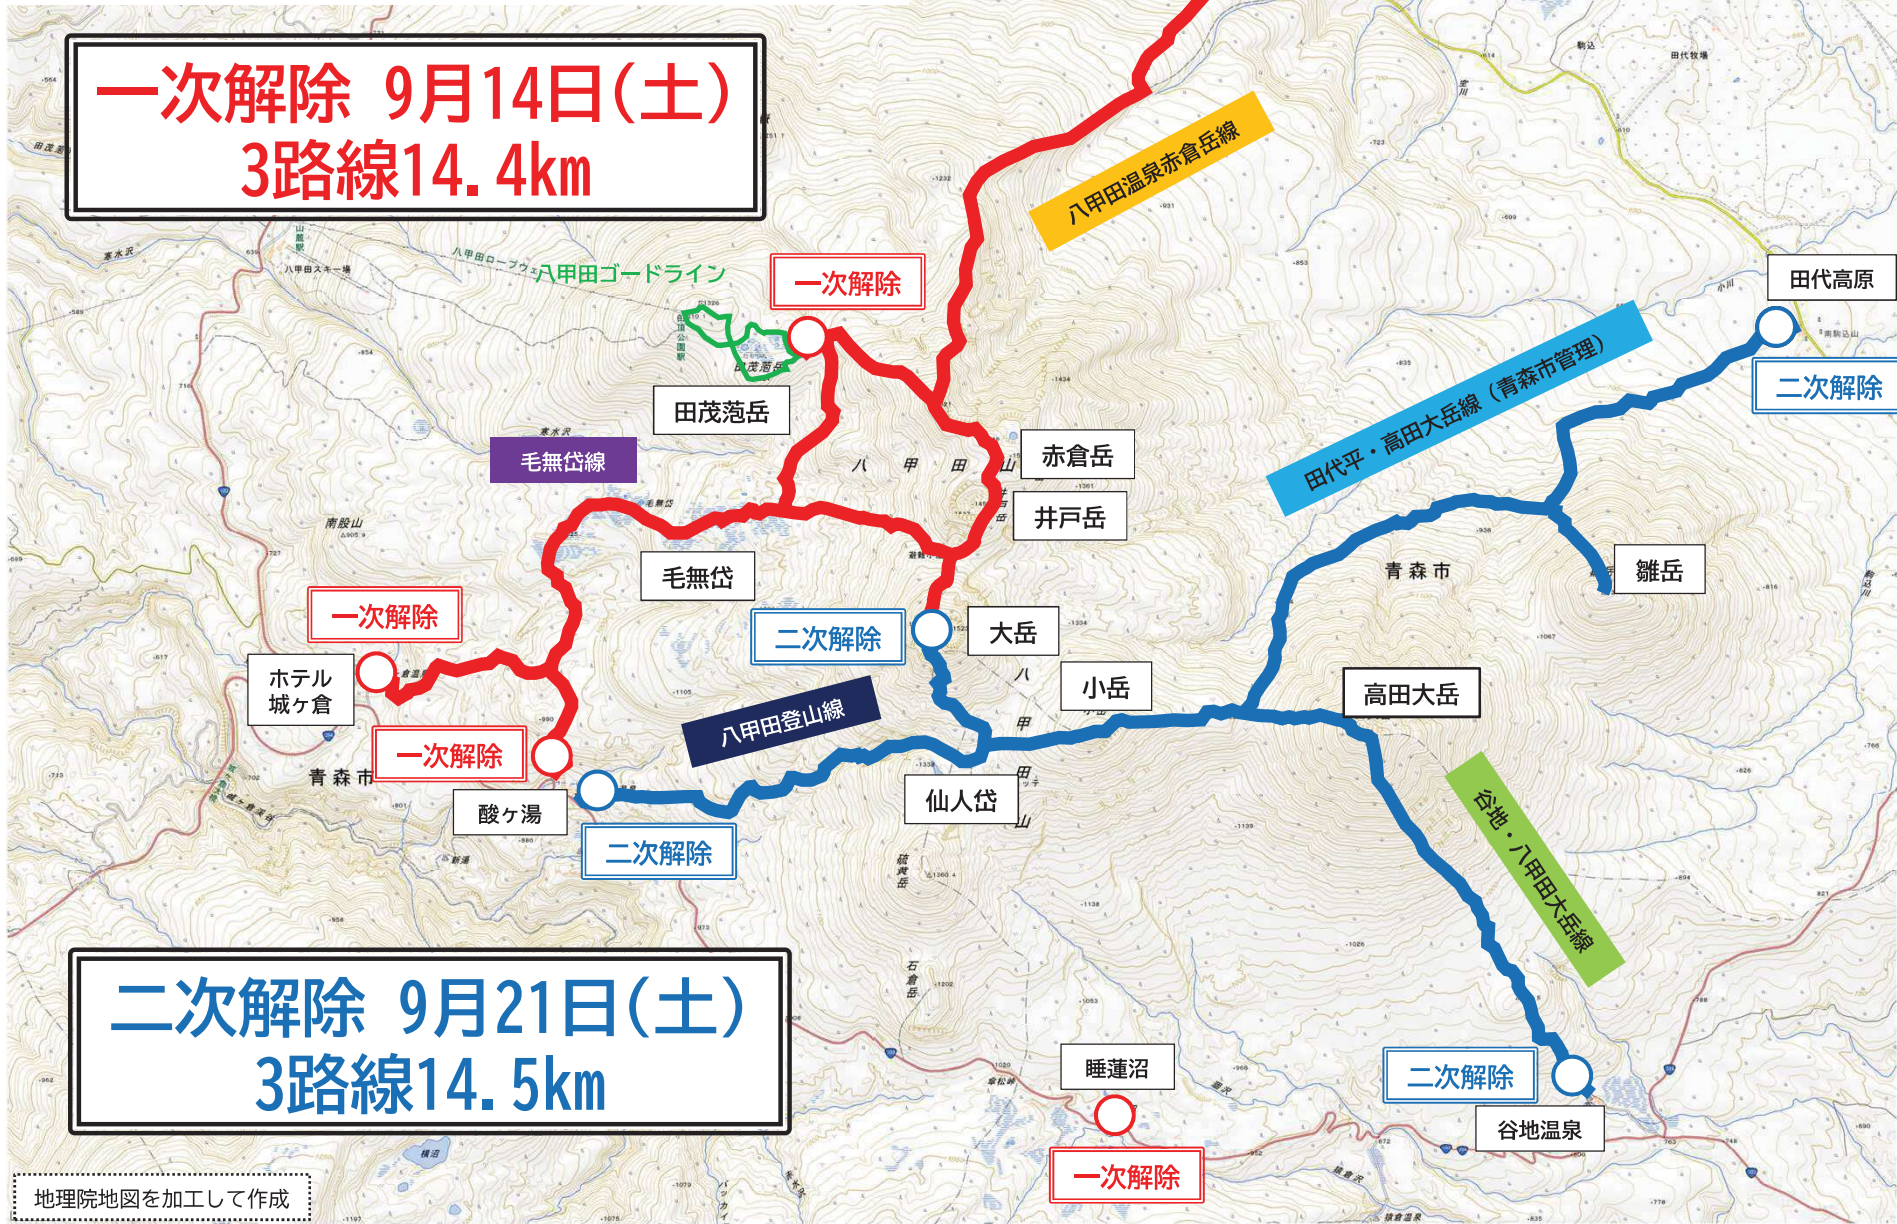

八甲田登山道等の閉鎖解除予定日について

一次解除 9月14日(土)
3路線14.4km

二次解除 9月21日(土)
3路線14.5km

地理院地図を加工して作成