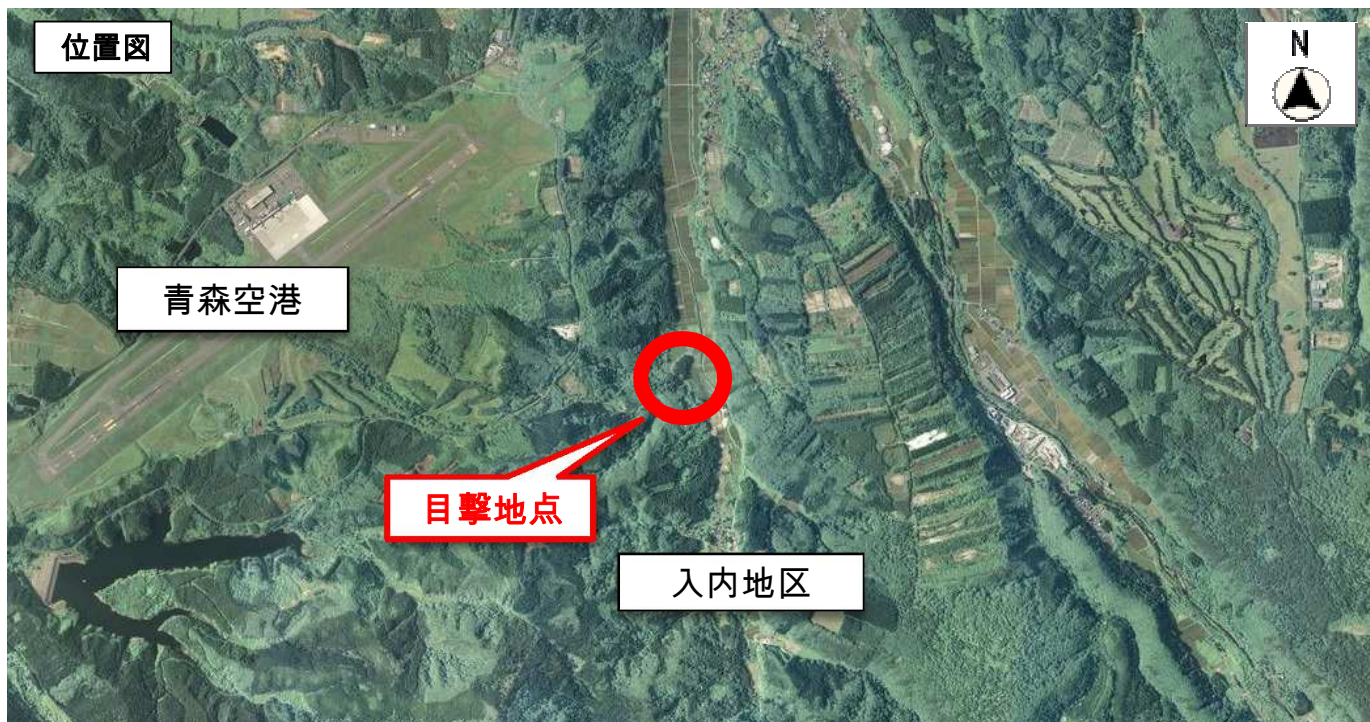

クマに注意!

令和6年6月29日、入内字駒田でクマの目撃情報がありました。

クマを見かけた場合、または、足あとなどを発見した場合は、ただちに下記までご連絡ください。

なお、生ゴミなどは絶対に戸外に放置しないでください。エサとなって、クマを近くまでおびき寄せてしまう可能性があります。

青森市のクマ情報は、下記URLもしくは右のQRコードからご確認ください。

<http://www.city.aomori.aomori.jp/kankyo-seisaku/shiseijouhou/matidukuri/kankyou-torikumi/tyozyuraisaku/kuma-jouhou.html>

●状況

6月29日(土) 10:40頃 入内字駒田の小金山神社付近を通行中に、体長不明のクマ1頭が南側に移動したところを目撃。被害はなし。

(連絡先)
青森市 環境政策課 TEL 718-0293