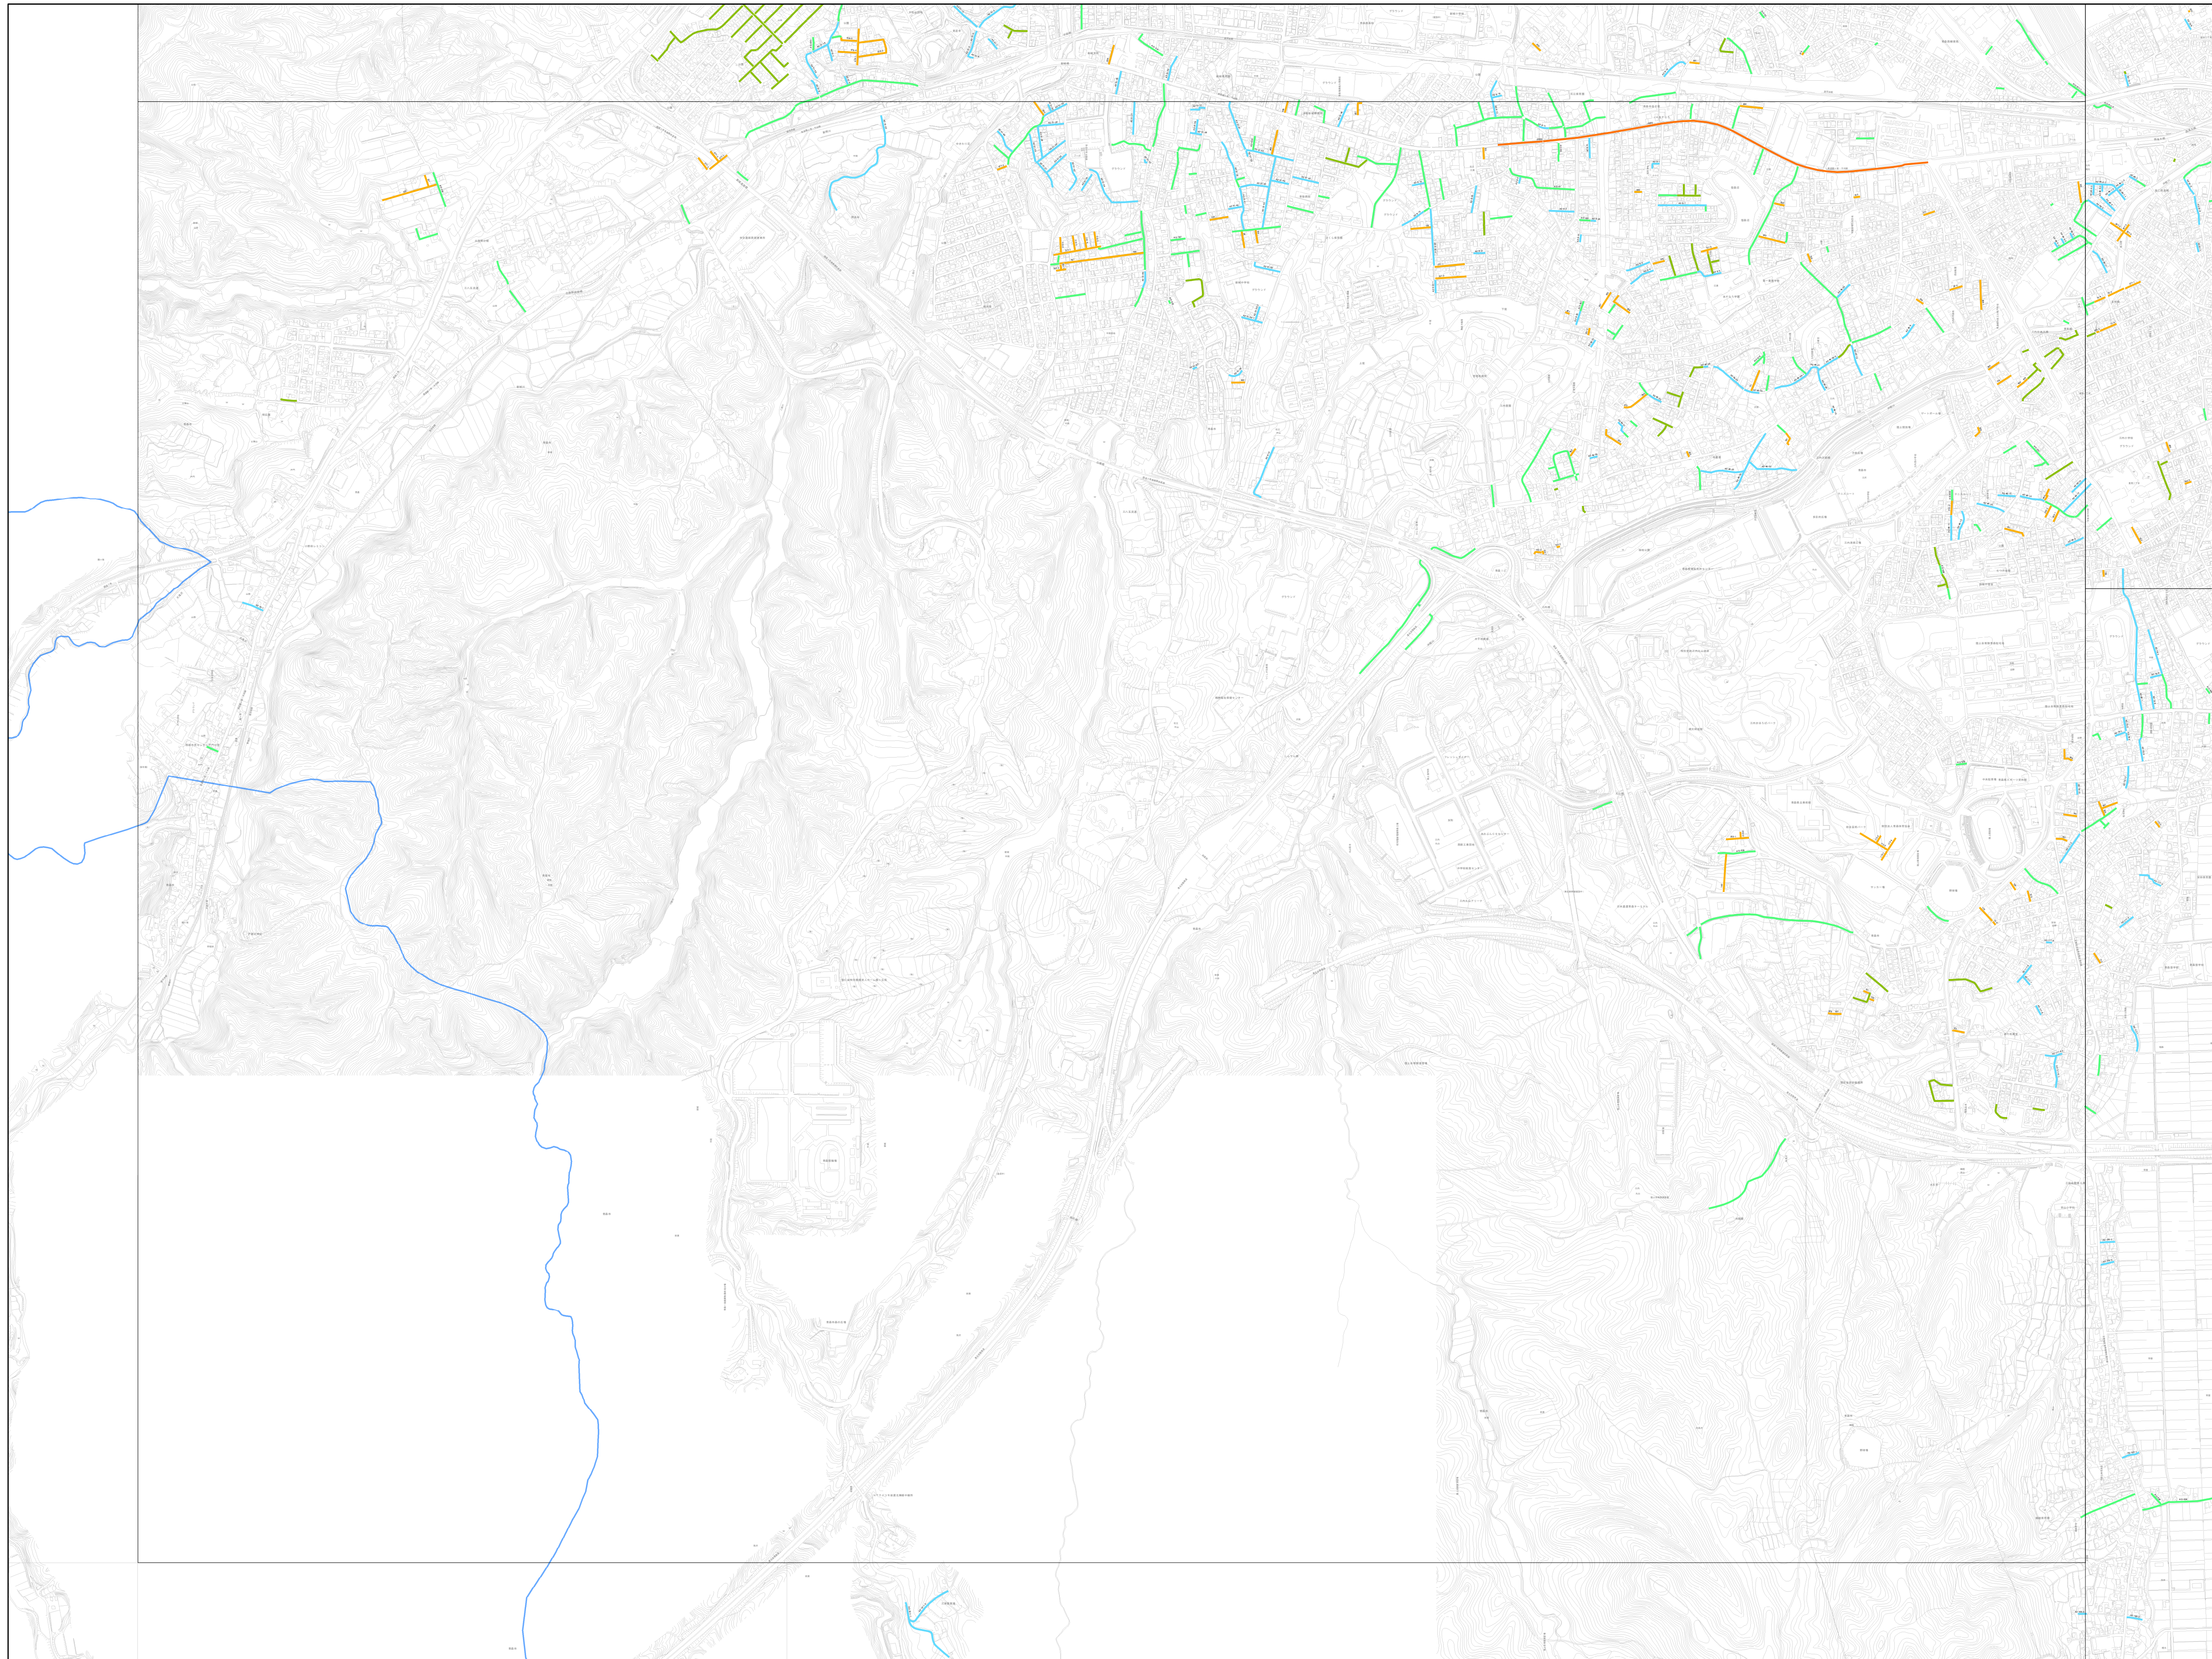

# 青森市指定道路図 ⑩

【新城、石江、三内、  
里見、安田、浪館】

- 1項2号道路
- 1項3号道路
- 1項4号道路
- 1項5号道路
- 2項道路
- 予定道路
- 都市計画区域

1:10,000