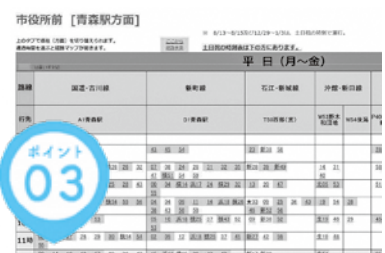

問交通部管理課 (☎017-726-5453)

運行状況が一目でわかる！

バスロケーションシステムをひらくと、地図上に運行中のバスが右のイラストで表示されます。吹き出しの中には行先や遅れ等の情報が表示され、バスの現在地、運行状況が一目で確認できます。

- 行先
- 経由地
- 運行状況
- 車両ナンバー

●A1青森駅 行き
●国道・古川線 経由
●3分遅れ ●【1103】 ●19:26 更新

■データ更新時刻

バスロケーションシステムの便利機能

ポイント
01

経由地を表示

バスの吹き出し上部の行先を選択すると経由するバス停を表示できます。

ポイント
02

最寄りのバス停を表示

画面左上のGPSボタンで最寄りのバス停を表示することができます。

ポイント
03

時刻表と連携

バス停のイラストを選択すると時刻表と連携し、バスの通過時刻を確認できます。

右の二次元コードからアクセスいただけます。パソコンからは交通部ホームページをご利用ください。

青森市営バスワークショップで子どもたちにGPS車載器を製作していただきました！