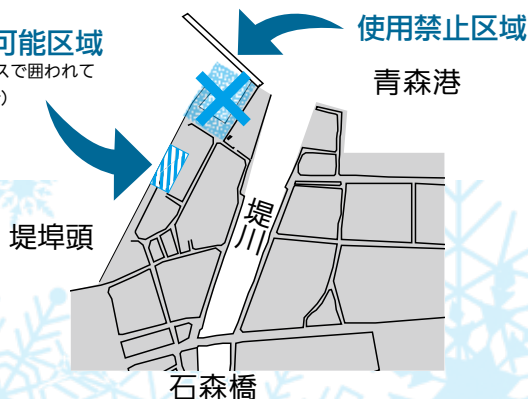

①「青森市市民とともに進める雪処理に関する条例」を守りましょう!

- 河川等への投雪で、流水を妨げないでください。
- 敷地内(宅地・事業所・駐車場等)の雪は道路に出さないでください。
- 路上駐車はやめましょう! たった一台でも、除雪作業ができなくなります。

◆ 市民雪寄せ場

地域住民の皆さんが、スノーダンプなどの人力で雪を寄せる際に利用できる「雪寄せ場」です。除雪機械や軽トラック等は使用できません。ルールを守ってご利用ください。また、市民雪寄せ場としてお貸しいただく空き地も募集しています。詳細はお問合せください。
※雪寄せ場内は大きな雪山ができ、大変危険ですので、子どもたちを近づけないようにしてください。

◆ 融雪施設設置等の支援

融雪機やロードヒーティング、既存の屋根への融雪施設等を設置する資金を金融機関から借りる際、市が利子の全部または一部を負担します。詳細はお問合せください。

問建築指導課 (☎017-752-8193)

浪岡振興部都市整備課 (☎0172-62-1116)

市民の雪捨て場について

住民や事業者がダンプトラックなどで雪を捨てるための「雪捨て場」を設置します。

- 青森地区5か所、浪岡地区8か所

設置場所や利用時間等の詳細は、お問合せください。

市民の雪捨て場として開放する「堤埠頭」の一部は、施設の管理運営上使用できませんので、使用可能区域をご利用ください。

使用可能区域
(フェンスで囲われている部分)

青森地区の

開場時間変更・制限事項について

雪捨て場付近の改善、雪捨て場内の安全のため、開場時間の変更や搬入車両の制限をします。昨年度から開場時間等に変更がございますので、ご利用の際は下表をご確認ください。

地域住民の雪捨て場	開場時間・制限事項
油川埠頭	常時開場
沖館埠頭	常時開場 (4t以上のダンプのみ可能)
堤埠頭	8:00~16:00
八重田浄化センター敷地内	8:00~16:00
大矢沢	8:00~16:00

※現場状況等により、予告なく使用を停止する場合があります。

**バスの現在地が
スマホで見える！**

青森市営バス バスロケーションシステム
バスロケ

12月5日(月) 試験運用開始

バスに搭載したGPS車載器で車両の位置情報を把握し、スマートフォンやパソコン等を通して運行情報を提供する「バスロケーションシステム」を青森市営バスに導入します。