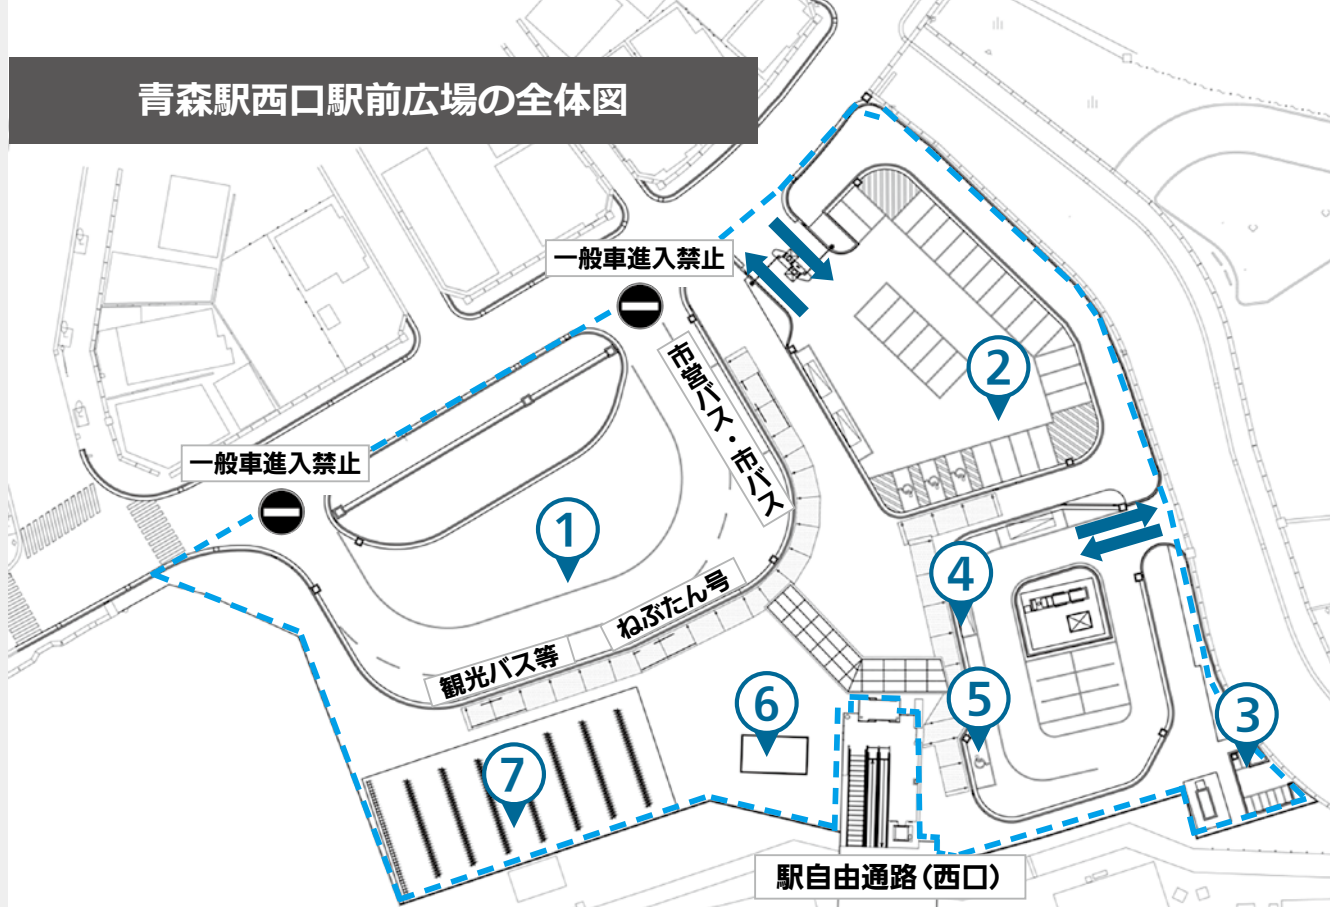

### 駅ビル内自由通路の整備を進めます

令和5年度は引き続き、青森駅東口跡地を活用した駅ビル1階を通る駅ビル内自由通路の工事を行います。

# 青森駅西口駅前広場の全体図