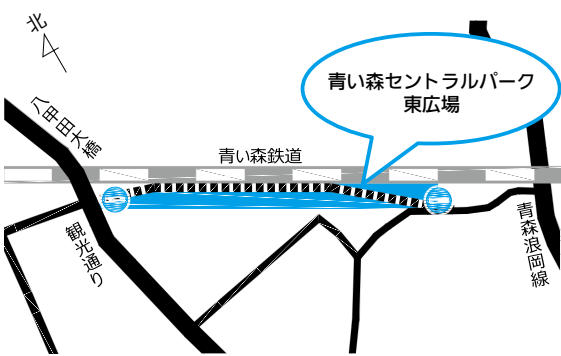

浪岡振興部健康福祉課 (☎017-2-62-1113)

8月から青い森セントラルパーク東広場が利用可能に!

4月1日からご利用いただいている「青い森セントラルパーク西広場」に引き続き、8月1日から「青い森セントラルパーク東広場」をご利用いただけます。
※道路工事のため、お車でのご利用はできません。
問青い森セントラルパークについて：公園河川課 (☎017-752-8342)

道路工事について：道路建設課 (☎017-752-8357)