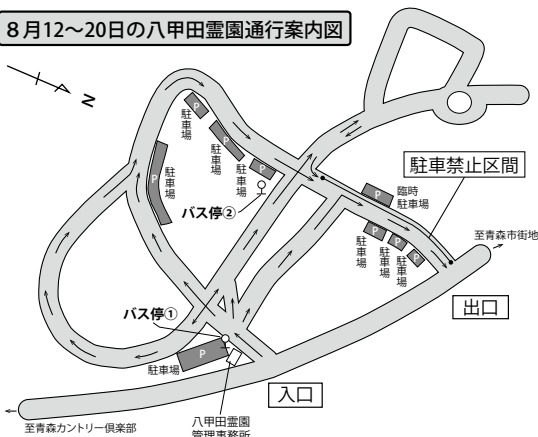

はたちのつどい案内用はがき掲載広告募集

令和5年度の対象者に送付する「青森市はたちのつどい(成人式)案内用はがき」に掲載する広告を募集します。
掲載枠▼1枠(1者)
規格▼縦4cm×横8cm
色▼単色(はがきの印刷に使用する色と同色)
掲載料▼8万円(消費税及び地方消費税を含む)
※広告デザインや版下作成に要する費用は含みません。

印刷予定枚数▼約2千600枚
申廻8月1日(火)～18日(金)に、広告掲載申込書(課で配布のほか、市ホームページに掲載)に広告の見本などを添えて文化学習活動推進課 (☎017-718-1376)へ

※応募多数の場合は抽選

掲載の内容は、7月3日時点の情報をもとに作成しています。イベントなどは中止・延期・変更となる場合がありますので、最新情報は、各お問合せ先にご確認ください。

お盆のお墓参りのお知らせ

できるだけ公共交通機関をご利用ください。

☎生活安心課 (☎017-734-5277)

8月13日(日)三内・月見野・八甲田霊園通行案内

8月13日の三内霊園通行案内図

※2か所以上へ墓参りをされるかた、管理事務所にご利用があるかた、愛犬の墓へ墓参りされるかたは、交通混雑解消のため、できるだけ駐車場をご利用ください。
 ※南口で最初に左折した場合、愛犬の墓方面への通り抜けはできません。
 ※西滝方面からは右折進入となるため、混雑が予想されます。
 ★青森市中央部、東部、南部方面う回路
 ※三内霊園北口から新青森駅は、大変渋滞しますので、可能な限り、う回路をご利用ください。

- ◎規制時間 8:00~17:00
- ◎経路 ○一般車両は南口から入り、北口から出てください。
 ○バス・タクシーに限り北口からも入れます。

8月13日の月見野霊園通行案内図

- ◎規制時間 8:00~17:00
- ◎経路 ○一般車両は正面出入口から入り、正面出入口または臨時出口から出てください。
 ○バス・タクシーは正面出入口から入り、ロータリーを回って正面出入口から出てください。

8月12~20日の八甲田霊園通行案内図