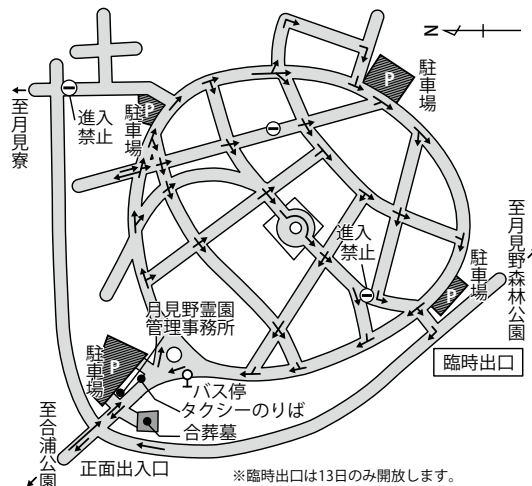

※応募多数の場合は抽選

掲載の内容は、7月3日時点の情報をもとに作成しています。イベントなどは中止・延期・変更となる場合がありますので、最新情報は、各お問合せ先にご確認ください。

お盆のお墓参りのお知らせ

できるだけ公共交通機関をご利用ください。

☎生活安心課 (☎017-734-5277)

8月13日(日)三内・月見野・八甲田霊園通行案内

8月13日の三内霊園通行案内図

※2か所以上へ墓参りをされるかた、管理事務所にご利用があるかた、愛犬の墓へ墓参りされるかたは、交通混雑解消のため、できるだけ駐車場をご利用ください。
 ※南口で最初に左折した場合、愛犬の墓方面への通り抜けはできません。
 ※西滝方面からは右折進入となるため、混雑が予想されます。
 ★青森市中央部、東部、南部方面う回路
 ※三内霊園北口から新青森駅は、大変渋滞しますので、可能な限り、う回路をご利用ください。

- ◎規制時間 8:00~17:00
- ◎経路 ○一般車両は南口から入り、北口から出てください。
 ○バス・タクシーに限り北口からも入れます。

8月13日の月見野霊園通行案内図

- ◎規制時間 8:00~17:00
- ◎経路 ○一般車両は正面出入口から入り、正面出入口または臨時出口から出てください。
 ○バス・タクシーは正面出入口から入り、ロータリーを回って正面出入口から出てください。

8月12~20日の八甲田霊園通行案内図