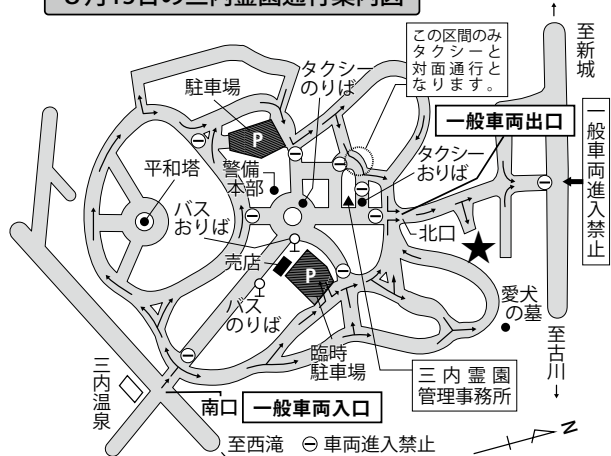

はたちのつどい案内用はがき掲載広告募集

令和5年度の対象者に送付する「青森市はたちのつどい(成人式)案内用はがき」に掲載する広告を募集します。
掲載枠▼1枠(1者)
規格▼縦4cm×横8cm
色▼単色(はがきの印刷に使用する色と同色)
掲載料▼8万円(消費税及び地方消費税を含む)
※広告デザインや版下作成に要する費用は含みません。

印刷予定枚数▼約2千600枚
申廻8月1日(火)～18日(金)に、広告掲載申込書(課で配布のほか、市ホームページに掲載)に広告の見本などを添えて文化学習活動推進課 (☎017-718-1376)へ

※応募多数の場合は抽選

掲載の内容は、7月3日時点の情報をもとに作成しています。イベントなどは中止・延期・変更となる場合がありますので、最新情報は、各お問合せ先にご確認ください。

お盆のお墓参りのお知らせ

できるだけ公共交通機関をご利用ください。

☎生活安心課 (☎017-734-5277)

8月13日(日)三内・月見野・八甲田霊園通行案内

8月13日の三内霊園通行案内図

※2か所以上へ墓参りをされるかた、管理事務所にご利用があるかた、愛犬の墓へ墓参りされるかたは、交通混雑解消のため、できるだけ駐車場をご利用ください。
 ※南口で最初に左折した場合、愛犬の墓方面への通り抜けはできません。
 ※西滝方面からは右折進入となるため、混雑が予想されます。
 ★青森市中央部、東部、南部方面う回路
 ※三内霊園北口から新青森駅は、大変渋滞しますので、可能な限り、う回路をご利用ください。

- ◎規制時間 8:00~17:00
- ◎経路 ○一般車両は南口から入り、北口から出てください。
 ○バス・タクシーに限り北口からも入れます。

8月13日の月見野霊園通行案内図

- ◎規制時間 8:00~17:00
- ◎経路 ○一般車両は正面出入口から入り、正面出入口または臨時出口から出てください。
 ○バス・タクシーは正面出入口から入り、ロータリーを回って正面出入口から出てください。

8月12~20日の八甲田霊園通行案内図