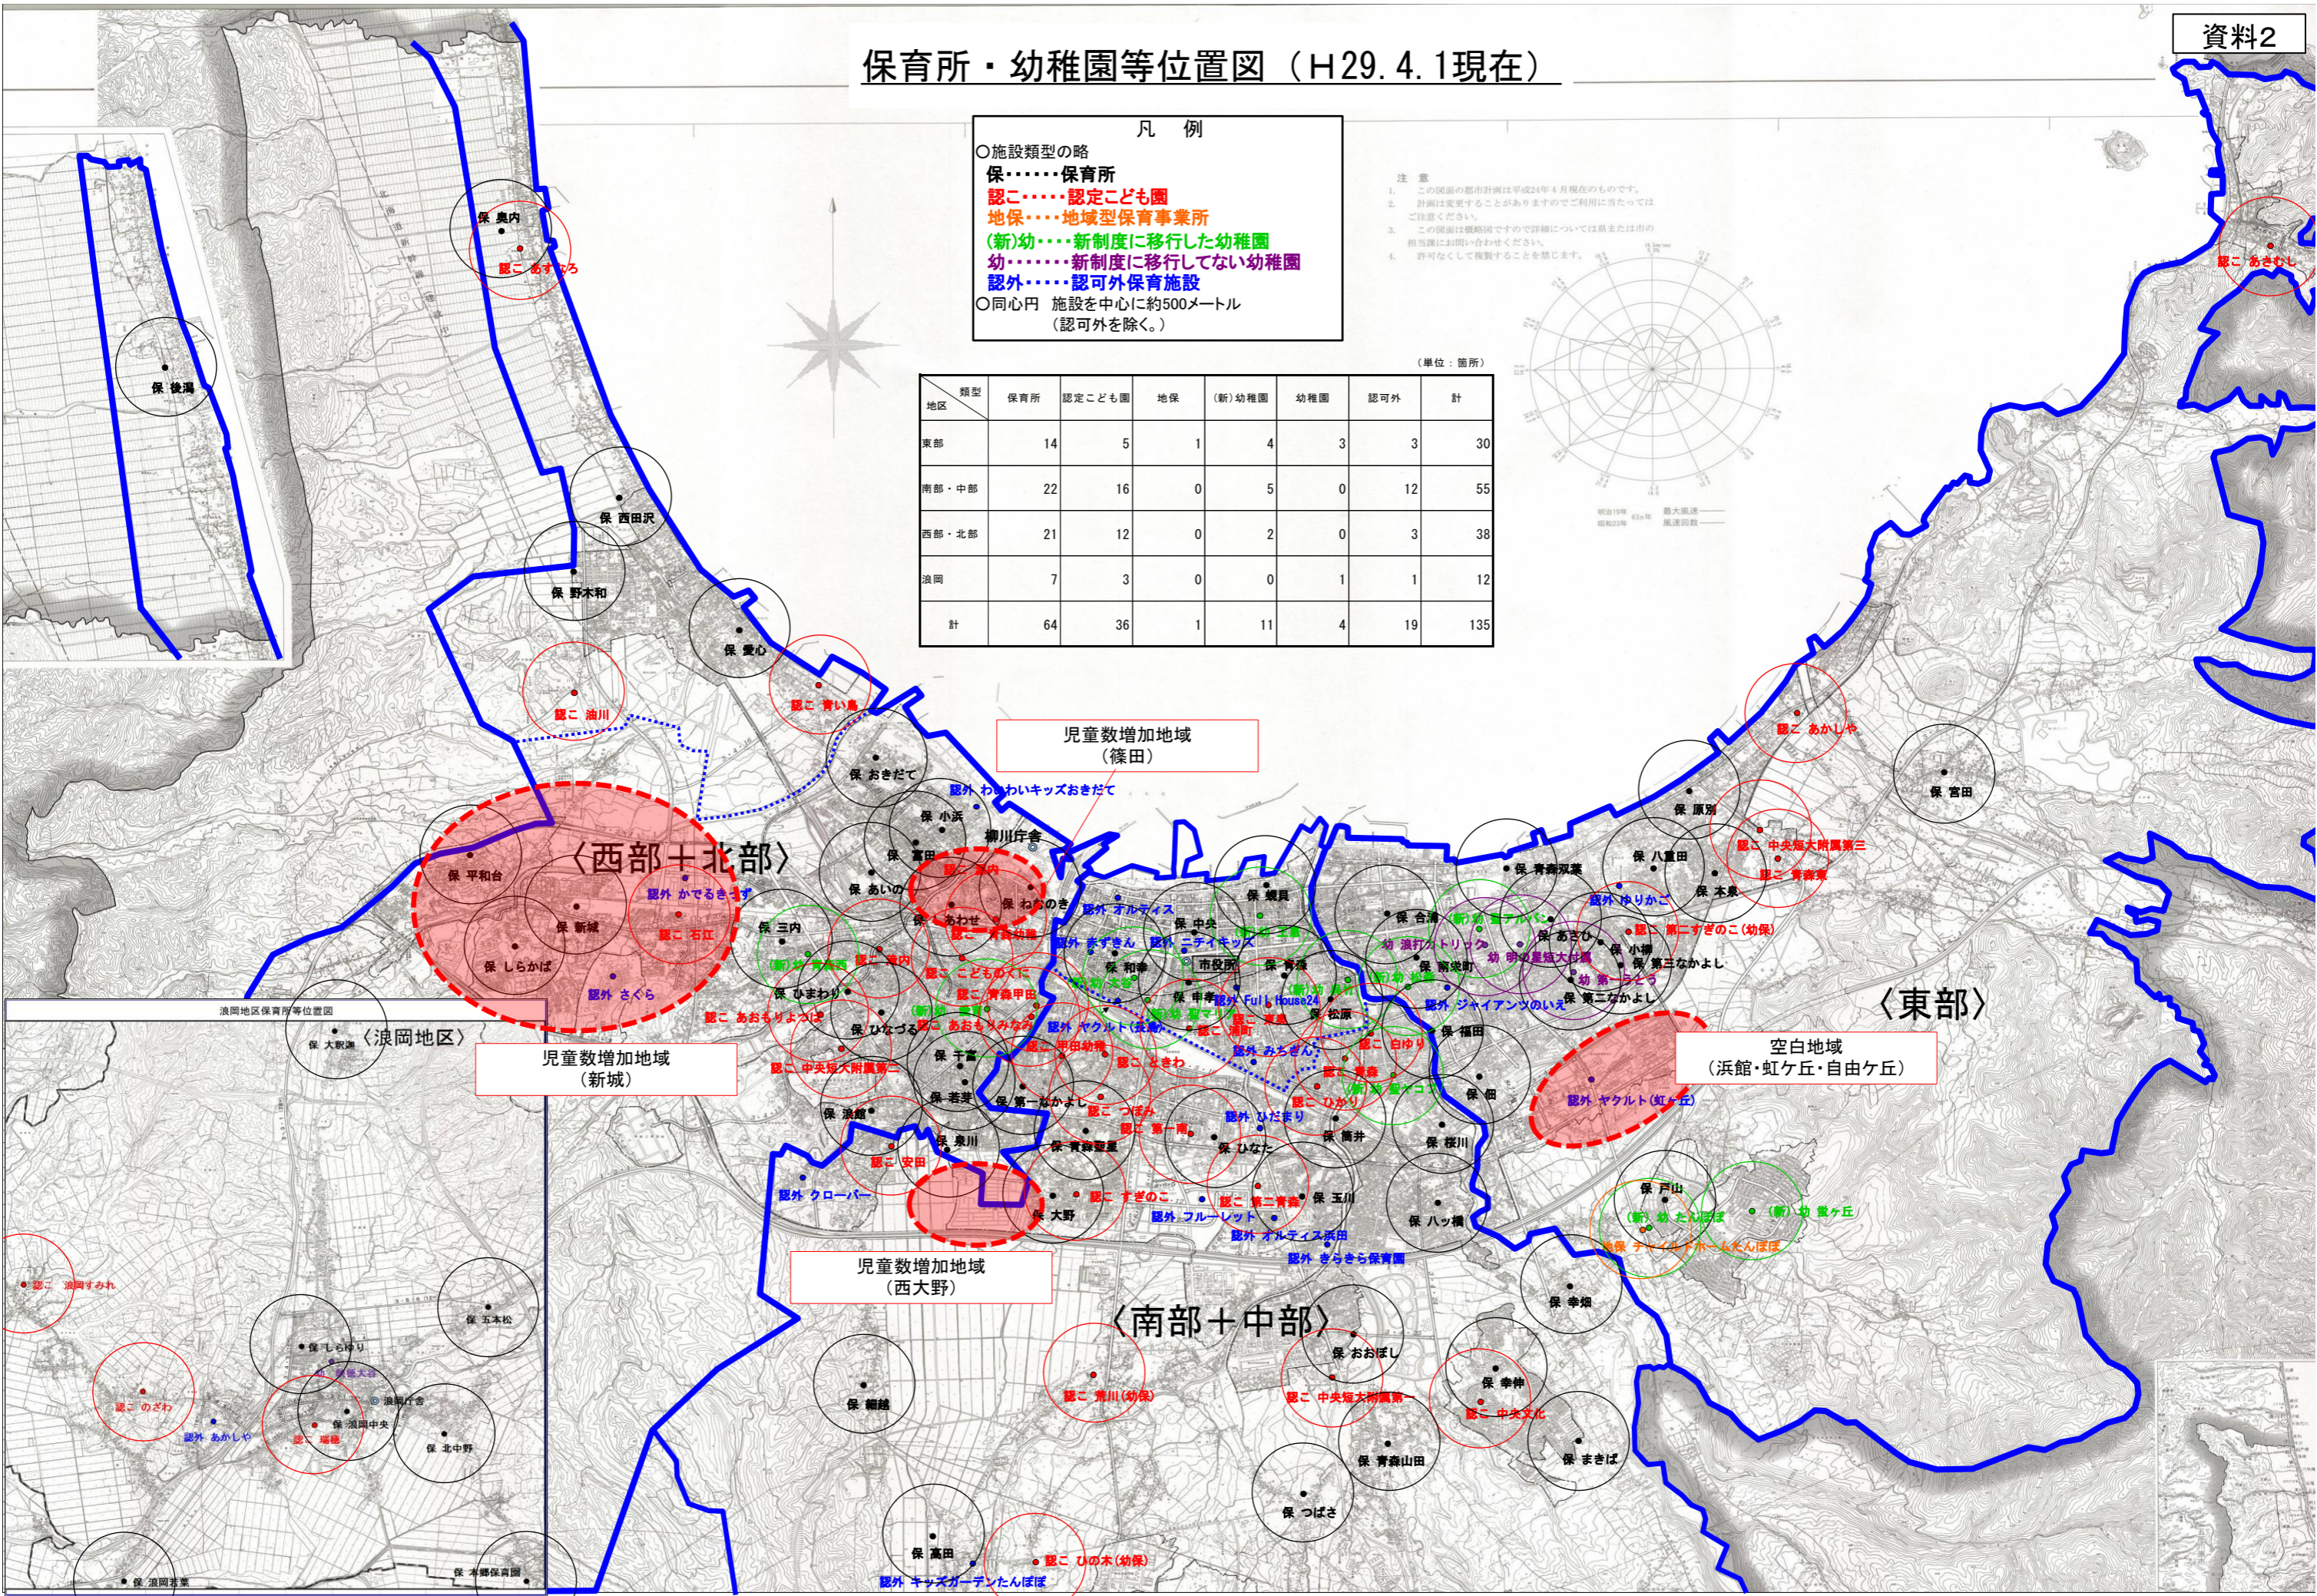

保育所・幼稚園等位置図（H29.4.1現在）

- 凡例
- 施設類型の略
 - 保.....保育所
 - 認こ.....認定こども園
 - 地保.....地域型保育事業所
 - (新)幼.....新制度に移行した幼稚園
 - 幼.....新制度に移行してない幼稚園
 - 認外.....認可外保育施設
 - 同心円 施設を中心に約500メートル
(認可外を除く。)

注意

1. この図面の都市計画は平成24年4月現在のものです。
2. 計画は変更することがありますのでご利用に当たってはご注意ください。
3. この図面は概略図ですので詳細については各または市の担当課にお問い合わせください。
4. 許可なくして複製することを禁じます。

(単位：箇所)

地区	類型	保育所	認定こども園	地保	(新)幼稚園	幼稚園	認可外	計
東部		14	5	1	4	3	3	30
南部・中部		22	16	0	5	0	12	55
西部・北部		21	12	0	2	0	3	38
浪岡		7	3	0	0	1	1	12
計		64	36	1	11	4	19	135

浪岡地区保育所等位置図