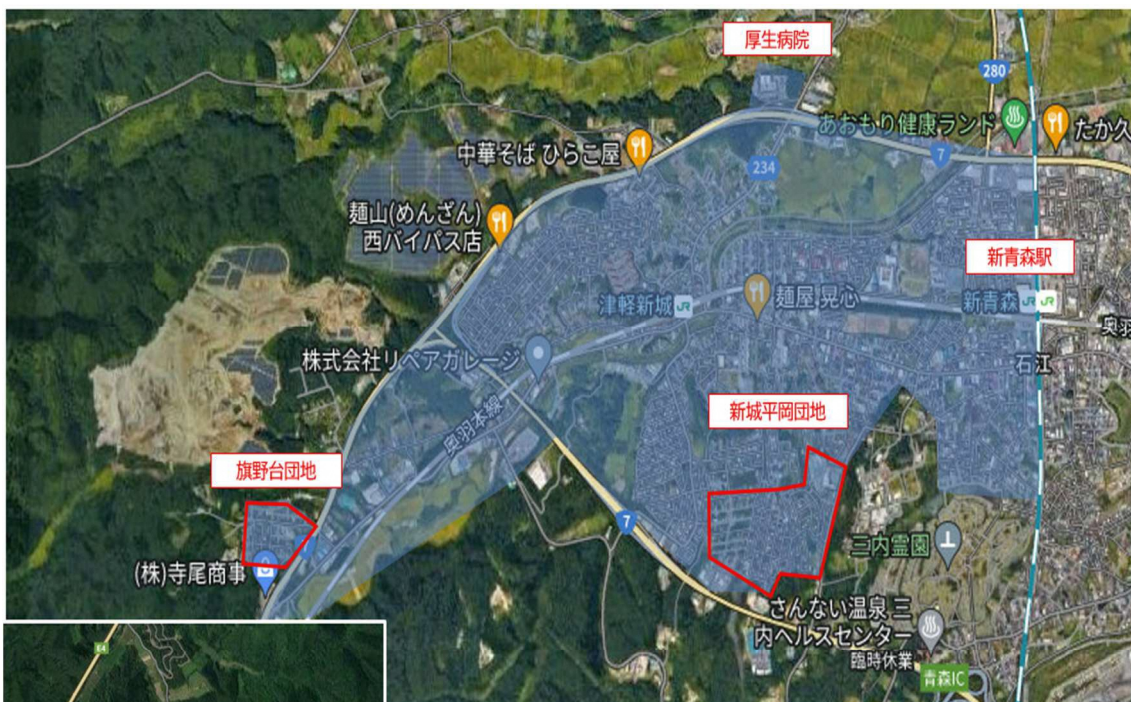

別添 運行範囲

・運行範囲は、「石江、大字石江、大字新城、大字戸門、大字鶴ヶ坂、大字孫内」とする。
(青色範囲)

なお、東北新幹線沿線の以東、国道7号の以北(厚生病院、旗野台団地を除く)、国道7号(青森環状道路)の以南(青森県道247号鶴ヶ坂千刈線沿線を除く)、車両が運行できない範囲は対象外とする。