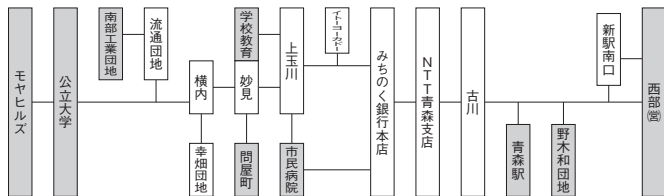

青森駅・東部営業所・西部営業所・野木和団地行					
発地	時刻	経由地	行先	発地	時刻
問屋町	Ⓜ6:20	幸畑団地7:30 八甲田大橋	青森駅	幸畑団地	Ⓜ11:03
〃	Ⓜ6:47		〃	市民病院	Ⓜ11:06
戸山団地	Ⓜ7:15	〃	〃	新駅南口	西部(営)
問屋町	Ⓜ7:17	西部(営)	幸畑団地	Ⓜ11:33	〃
市民病院	Ⓜ7:33	駅西口	野木和団地	市民病院	Ⓜ11:40
イトヨーカード	Ⓜ8:00	青森駅	イトヨーカード	Ⓜ12:01	〃
問屋町	Ⓜ8:01	〃	問屋町	Ⓜ12:09	〃
市民病院	Ⓜ8:10	〃	公立大学	Ⓜ12:18	新駅南口 西部(営)
幸畑団地	Ⓜ8:26	〃	市民病院	Ⓜ12:26	新駅南口 〃
市民病院	Ⓜ8:52	〃	幸畑団地	Ⓜ12:28	青森駅
問屋町	Ⓜ8:56	新駅南口	西部(営) 学校教育センター	Ⓜ12:45	〃
イトヨーカード	Ⓜ9:00	青森駅	イトヨーカード	Ⓜ13:01	〃
幸畑団地	Ⓜ9:16	〃	問屋町	Ⓜ13:18	西部(営)
市民病院	Ⓜ9:23	〃	市民病院	Ⓜ13:19	新駅南口 〃
学校教育センター	Ⓜ9:31	〃	幸畑団地	Ⓜ13:28	青森駅
問屋町	Ⓜ9:43	西部(営)	学校教育センター	Ⓜ13:50	市民病院 〃
イトヨーカード	Ⓜ10:01	青森駅	イトヨーカード	Ⓜ14:01	〃
市民病院	Ⓜ10:19	〃	市民病院	Ⓜ14:25	〃
幸畑団地	Ⓜ10:21	〃	幸畑団地	Ⓜ14:28	〃
問屋町	Ⓜ10:29	新駅南口	西部(営) モヤヒルズ	Ⓜ14:33	公立大学 14:40 〃
モヤヒルズ	Ⓜ10:35	公立大学 10:42	青森駅	幸畑団地	Ⓜ15:03
市民病院	Ⓜ10:53	〃	市民病院	Ⓜ14:55	〃
イトヨーカード	Ⓜ11:01	〃	イトヨーカード	Ⓜ15:01	〃

西部(営)は西部営業所、新駅は新青森駅、公立大学は青森公立大学
Ⓜ印は17ページ参照

観光通り方面

路線名・系統番号
古川經由青森駅行は A国道・古川線 A1
慈恵会病院行は P浪館通り線 P40 西部営業所行は T石江・新城線 T50
野木和団地行は W沖館・新田線 W53

青森駅・東部営業所・西部営業所・野木和団地行					
発地	時刻	経由地	行先	発地	時刻
問屋町	Ⓜ15:20		東部(営) 学校教育センター	幸畑団地	Ⓜ18:20
幸畑団地	Ⓜ15:28		青森駅	幸畑団地	Ⓜ18:25
イトヨーカード	Ⓜ16:01		〃	問屋町	Ⓜ18:40
幸畑団地	Ⓜ16:08		〃	イトヨーカード	Ⓜ19:00
市民病院	Ⓜ16:17		〃	問屋町	Ⓜ19:26
モヤヒルズ	Ⓜ16:21	公立大学 16:28	〃	幸畑団地	Ⓜ19:34
問屋町	Ⓜ16:21		〃	イトヨーカード	Ⓜ20:00
幸畑団地	Ⓜ16:40		〃	幸畑団地	Ⓜ20:04
イトヨーカード	Ⓜ17:01		〃	市民病院	Ⓜ20:07
学校教育センター	Ⓜ17:22	市民病院	〃	公立大学	Ⓜ20:30
幸畑団地	Ⓜ17:30		〃	イトヨーカード	Ⓜ21:00
問屋町	Ⓜ17:42		〃	幸畑団地	Ⓜ21:04
南部工業団地	Ⓜ17:53		〃	公立大学	Ⓜ21:50
イトヨーカード	Ⓜ18:01		〃		西部(営)

※は横内環状線です。 Ⓜ印は17ページ参照

◎運行経路

西部(営)は西部営業所、新駅は新青森駅、公立大学は青森公立大学