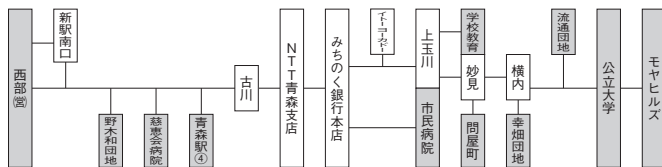

西部(営)は西部営業所、新駅は新青森駅、公立大学は青森公立大学

印は17ページ参照

# 観光通り方面

路線名・系統番号  
 すべて K観光通り線になります。  
 モヤヒルズ行は K30 青森公立大学行は K31 幸畑団地(横内環状)行は K32  
 学校教育センター行は K33 市民病院行は K34 イトヨーカドー(浜田循環)行は K35  
 問屋町行は K37 流通団地行は K38

市民病院・学校教育センター・問屋町・青森公立大学・モヤヒルズ・流通団地行			
発地	時刻	経由地	行先
青森駅	14:35		問屋町
〃	14:45	八甲田大橋 →幸畑団地	青森駅
〃	15:00	イトヨーカドー →南旭町	〃
〃	15:10		モヤヒルズ
〃	15:20	八甲田大橋 →幸畑団地	青森駅
西部(営)	15:30	新駅南口	市民病院
青森駅	15:35		問屋町
〃	16:00	イトヨーカドー →南旭町	青森駅
〃	16:20	八甲田大橋 →幸畑団地	〃
〃	16:40		学校教育センター
〃	16:53		問屋町
〃	17:00	イトヨーカドー →南旭町	青森駅
〃	17:10		公立大学
〃	17:20	八甲田大橋 →幸畑団地	青森駅
〃	17:30		学校教育センター
青森駅	17:44		問屋町
〃	18:00	イトヨーカドー →南旭町	青森駅
〃	18:20	八甲田大橋 →幸畑団地	〃
〃	18:30		学校教育センター
〃	18:40		問屋町
西部(営)	19:00		青森駅
青森駅	19:20	八甲田大橋 →幸畑団地	〃
〃	19:30		公立大学
〃	19:35		市民病院
〃	19:47	八甲田大橋 →幸畑団地	青森駅
〃	20:00	イトヨーカドー →南旭町	〃
〃	20:30	八甲田大橋 →幸畑団地	〃
〃	21:00		公立大学
〃	21:20		問屋町
〃	21:50		幸畑団地

※印は横内環状線です。

印は17ページ参照

## ◎運行経路

西部(営)は西部営業所、新駅は新青森駅、公立大学は青森公立大学