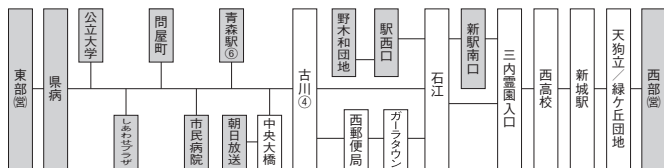

西部(営)は西部営業所、東部(営)は東部営業所、
新駅は新青森駅、公立大学は青森公立大学

⑤印は17ページ参照

新城(石江)方面

路線名・系統番号
T 石江・新城線 T50

西部営業所行							
発地	時刻	経由地	行先	発地	時刻	経由地	行先
しあわせプラザ	⑤ 17:57		西部(営)	青森駅	⑤ 19:49		西部(営)
東部(営)	⑤ 18:03		〃	〃	⑤ 20:04		〃
青森駅	⑤ 18:12	緑ヶ丘団地	〃	市民病院	⑤ 20:07		〃
野木和団地	⑤ 18:28	駅西口 新駅南口	〃	青森駅	⑤ 20:27		〃
県病	⑤ 18:33	新駅南口	〃	公立大学	⑤ 20:30	八甲田大橋 新駅南口	〃
青森駅	⑤ 18:33	〃	〃	県病	⑤ 20:52		〃
問屋町	⑤ 18:40	八甲田大橋	〃	青森駅	⑤ 21:34	新駅南口	〃
青森駅	⑤ 19:12	〃	〃	公立大学	⑤ 21:50	八甲田大橋	〃
〃	⑤ 19:30	新駅南口	〃	青森駅	⑤ 21:52		〃

⑤印は17ページ参照

◎運行経路(青森駅⑥のりば)

西部(営)は西部営業所、東部(営)は東部営業所、新駅は新青森駅、
公立大学は青森公立大学、県病は県立中央病院