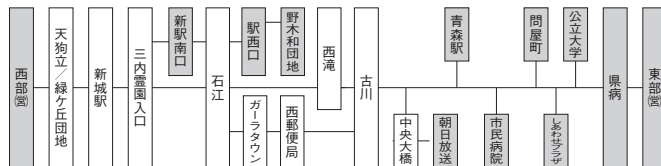

西部(営)は西部営業所、東部(営)は東部営業所、公立大学は青森公立大学、  
新駅は新青森駅、県病は県立中央病院、  
印は17ページ参照

# 新城(石江)方面

路線名・系統番号	
青森駅行は A国道・古川線 A1	東部営業所行は C造道・八重田線 C10
県病行は C造道・八重田線 C12	青森公立大学行は K観光通り線 K31
市民病院行は K観光通り線 K34	問屋町行は K観光通り線 K37
しあわせプラザ行は 60	朝日放送行は L43

西部営業所・新青森駅南口発							
発地	時刻	経由地	行先	発地	時刻	経由地	行先
西部(営)	16:48	新駅南口	東部(営)	西部(営)	18:56	新駅南口	青森駅
〃	17:16	緑ヶ丘団地	青森駅	〃	19:20	ガーラタウン	〃
〃	17:38	新駅南口	県病	〃	19:50	新駅南口	県病
〃	17:52	新駅南口 駅西口	野木和団地	〃	20:20		青森駅
〃	18:18	〃	県病	〃	20:41	新駅南口	〃
〃	18:37	〃	青森駅	〃	20:55	〃	東部(営)
〃	18:46	〃	〃				

## ◎運行経路

西部(営)は西部営業所、東部(営)は東部営業所、新駅は新青森駅、県病は県立中央病院