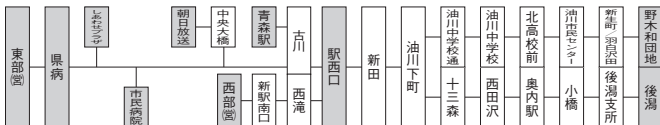

野木和団地・後潟方面

路線名・系統番号

野木和団地行は W沖館・新田線 W53
後潟行は W沖館・新田線 W54

野木和団地・後潟行							
発地	時刻	経由地	行先	発地	時刻	経由地	行先
東部(営)	⑤ 6:28	駅西口	野木和団地	東部(営)	⑤ 14:00	駅西口	野木和団地
青森駅	⑤ 7:12		後潟	〃	⑤ 14:35	駅西口	〃
市民病院	⑤ 7:33	駅西口	野木和団地	青森駅	⑤ 15:17	新生町	〃
東部(営)	⑤ 7:51	〃	〃	〃	⑤ 15:49	〃	〃
〃	⑤ 8:24	〃	〃	〃	⑤ 16:08	〃	後潟
青森駅	⑤ 9:11	〃	〃	青森朝日放送	⑤ 16:15	中央大橋	野木和団地
〃	⑤ 9:30	〃	後潟	東部(営)	⑤ 16:45	駅西口	〃
西部(営)	⑤ 9:34	新駅南口	野木和団地	青森駅	⑤ 17:27	新生町	〃
しあわせプラザ	⑤ 10:02	駅西口	〃	〃	⑤ 17:42	〃	後潟
青森駅	⑤ 10:37	〃	後潟	西部(営)	⑤ 17:52	新駅南口	野木和団地
駅西口	⑤ 10:39	〃	野木和団地	青森駅	⑤ 18:18	〃	〃
青森駅	⑤ 11:09	新生町	〃	〃	⑤ 18:49	新生町	〃
〃	⑤ 11:31	〃	後潟	〃	⑤ 19:05	〃	後潟
しあわせプラザ	⑤ 11:49	駅西口	野木和団地	東部(営)	⑤ 19:05	駅西口	野木和団地
青森駅	⑤ 12:17	〃	〃	青森駅	⑤ 19:45	〃	〃
〃	⑤ 12:33	〃	後潟	〃	⑤ 20:11	〃	〃
〃	⑤ 12:53	〃	野木和団地	〃	⑤ 20:46	〃	〃
青森駅	⑤ 13:27	〃	後潟	〃	⑤ 21:22	〃	〃
東部(営)	⑤ 13:32	駅西口	野木和団地				

⑤印は17ページ参照

◎運行経路（青森駅⑥のりば）

西部(営)は西部営業所、東部(営)は東部営業所、新駅は新青森駅