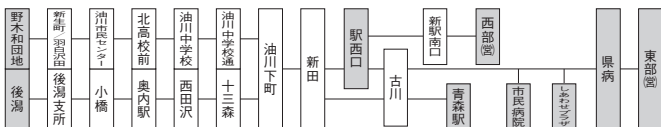

野木和団地・後潟方面

野木和団地・後潟発							
発地	時刻	経由地	行先	発地	時刻	経由地	行先
野木和団地	♿ 6:20	駅西口	東部(営)	野木和団地	♿ 13:10	新駅西口	東部(営)
〃	♿ 6:42	〃	市民病院	〃	♿ 13:40	〃	青森駅
後潟	♿ 6:45	〃	東部(営)	〃	♿ 14:36	新生町	〃
野木和団地	♿ 7:30	〃	青森駅	後潟	♿ 14:50	〃	〃
〃	♿ 8:00	駅西南口	西部(営)	野木和団地	♿ 15:20	駅西口	東部(営)
後潟	♿ 8:07	〃	青森駅	〃	♿ 15:50	〃	〃
野木和団地	♿ 8:32	新駅西口	市民病院	〃	♿ 16:10	新駅西口	〃
後潟	♿ 8:38	〃	青森駅	〃	♿ 16:42	〃	青森駅
野木和団地	♿ 9:03	駅西口	東部(営)	〃	♿ 17:14	〃	〃
〃	♿ 9:36	新駅西口	〃	後潟	♿ 17:14	〃	〃
〃	♿ 10:03	〃	駅西口	野木和団地	♿ 18:00	〃	〃
〃	♿ 10:29	新駅西口	市民病院	〃	♿ 18:28	駅西南口	西部(営)
後潟	♿ 10:33	〃	青森駅	後潟	♿ 18:41	〃	青森駅
野木和団地	♿ 11:00	駅西口	しあわせプラザ	野木和団地	♿ 19:16	駅西口	県病
〃	♿ 11:25	〃	市民病院	〃	♿ 19:40	〃	青森駅
後潟	♿ 11:35	〃	青森駅	〃	♿ 20:08	駅西口	東部(営)
野木和団地	♿ 12:02	駅西口	東部(営)	〃	♿ 20:30	〃	青森駅
〃	♿ 12:37	〃	青森駅	〃	♿ 20:54	〃	〃
後潟	♿ 12:38	〃	〃				

♿印は17ページ参照

◎運行経路

東部(営)は東部営業所、西部(営)は西部営業所、新駅は新青森駅、県病は県立中央病院