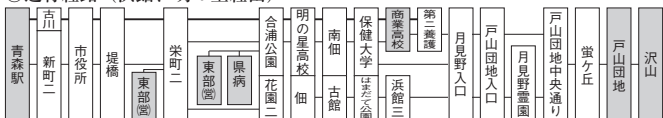

路線名・系統番号

明の星	經由は	G明の星通り線	G21
福田・松森・浜館	經由は	H松森・浜館線	H21
中央大橋・イトーヨーカドー	經由は	L中央大橋線	L21
商業高校	經由は	G明の星通り線	G22

戸山団地・沢山方面
(新町経由)

戸山団地・沢山・商業高校行 (古川経由)

発地	時刻	先行	経由地
東部(営)	6:37	戸山団地	県病・福田・松森・浜館
	7:04	〃	県病・明の星・商業高校・第二養護学校
青森駅	7:24	〃	新町・福田・松森・浜館
	7:33	〃	新町・明の星・商業高校・第二養護学校
〃	7:41	商業高校	古川⑧のりば・明の星・南佃
〃	7:48	沢山	新町・明の星・商業高校・第二養護学校・戸山団地
〃	8:30	戸山団地	新町・明の星
〃	8:40	〃	新町・福田・松森・浜館
〃	9:10	〃	新町・明の星
〃	9:25	〃	新町・福田・松森・浜館・月見野靈園經由
〃	10:05	〃	新町・明の星・商業高校・第二養護学校
〃	10:42	〃	新町・福田・松森・浜館
〃	10:59	〃	新町・明の星・商業高校・第二養護学校
〃	11:33	〃	新町・福田・松森・浜館
〃	12:08	〃	新町・明の星・商業高校・第二養護学校
県病	12:27	〃	新町・福田・松森・浜館
	12:45	〃	南造道・明の星
青森駅	13:05	〃	新町・明の星・商業高校・第二養護学校
	13:55	沢山	新町・明の星・商業高校・第二養護学校・戸山団地
〃	14:27	戸山団地	新町・福田・松森・浜館
〃	15:32	〃	新町・明の星・商業高校・第二養護学校
〃	16:17	〃	〃
〃	16:34	〃	新町・福田・松森・浜館
〃	17:28	〃	新町・明の星・商業高校・第二養護学校
〃	17:43	〃	〃
〃	17:57	〃	新町・福田・松森・浜館
〃	18:10	〃	古川⑧のりば・中央大橋・イトーヨーカドー
〃	18:20	〃	新町・福田・松森・浜館
〃	18:48	〃	新町・明の星
〃	19:25	〃	新町・福田・松森・浜館
〃	19:55	〃	新町・明の星・商業高校・第二養護学校
〃	20:20	〃	新町・福田・松森・浜館
〃	21:25	〃	新町・明の星・商業高校・第二養護学校

◎運行経路 (浜館、明の星経由)

※ 印は、商業高校行(終点)

東部(営)は東部営業所、県病は県立中央病院

印は17ページ参照