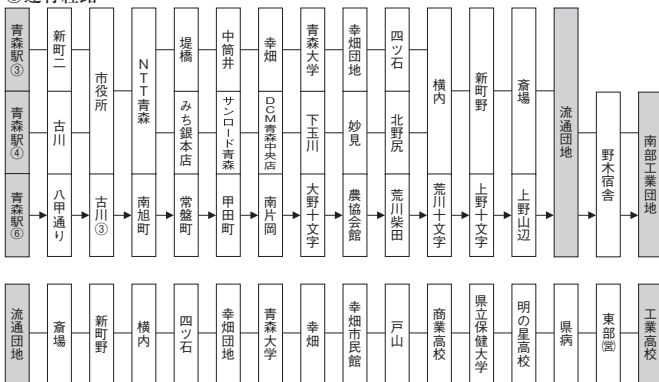

流通団地・南部工業団地方面(八甲田大橋・中筒井・南旭町・明の星経由)

路線名・系統番号

【青森駅・工業高校発】

明の星経由は G明の星通り線 G38
 中筒井経由は J中筒井線 J38
 八甲田大橋経由は K観光通り線 K38
 南旭町経由は M旭町通り線 M38

【青森駅・工業高校(東部)行】

八甲田大橋・古川経由は A国道・古川線 A1
 中筒井・新町経由は B新町線 B1
 工業高校・東部営業所行は C造道・八重田線 C10

印は17ページ参照

◎運行経路

県病は県立中央病院、東部営は東部営業所