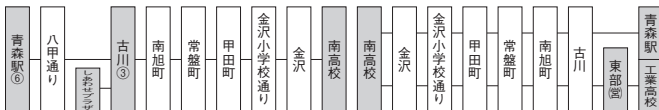

路線名・系統番号

南高校方面(南旭町経由)

(青森駅～南高校240円・約30分)

【南高校行】

M旭町通り線

M42

【南高校発】

青森駅行は A国道・古川線 A1

東部営業所・工業高校行は C造道・八重田線 C10

南 高 校 行			南 高 校 発		
発 地	時 刻	行 先	発 地	時 刻	行 先
青 森 駅	7:43	南 高 校	南 高 校	7:12	工 業 高 校
〃	9:03	〃	〃	7:45	青 森 駅
〃	12:10	〃	〃	8:19	東 部 営 業 所 (営)
しあわせプラザ	13:15	〃	〃	9:40	〃
青 森 駅	13:42	〃	〃	11:17	青 森 駅
〃	16:08	〃	〃	12:50	東 部 営 業 所 (営)
〃	17:27	〃	〃	14:13	青 森 駅
〃	19:10	〃	〃	16:39	〃
			〃	17:23	〃
			〃	18:15	〃
			〃	19:15	〃

◎運行経路 (青森駅⑥のりば)

路線名・系統番号

西大野で案内表示が変わります。

【左回り】

西大野までは M旭町通り線 M →青森駅までは A国道・古川線 A1

大野循環線

左回り (青森駅⑥のりば・古川③のりば)

発 地	時 刻	行 先	経 由
青 森 駅	7:30	青 森 駅	古川・南旭町・西大野(7:49)・中央大橋