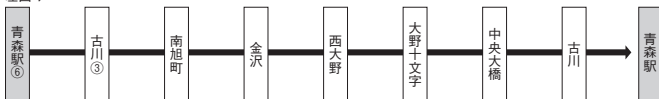

◎運行経路 (青森駅⑥のりば)

路線名・系統番号

西大野で案内表示が変わります。

【左回り】

西大野までは M旭町通り線 M →青森駅までは A国道・古川線 A1

大野循環線

左回り (青森駅⑥のりば・古川③のりば)

発 地	時 刻	行 先	経 由
青 森 駅	 7:30	青 森 駅	古川・南旭町・西大野(7:49)・中央大橋

◎運行経路

左回り

東部(営)は東部営業所

印は17ページ参照