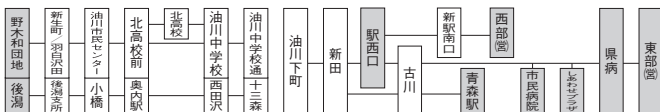

青森駅行は A国道・古川線 A1 東部営業所行は C造道・八重田線 C10  
 県病行は C造道・八重田線 C12 市民病院行は K観光通り線 K34  
 しあわせプラザ行は 60

○運行経路 ※北高校経由は、学休日には経由しません。 ㊦印は17ページ参照

東部(営)は東部営業所、西部(営)は西部営業所、新駅は新青森駅、県病は県立中央病院