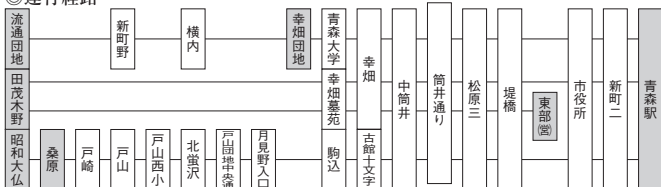

中筒井方面

路線名・系統番号

新町經由青森駅行は B新町線 B1
東部営業所行は C造道・八重田線 C10

青森駅・東部営業所行

発地	時刻	経由地	行先	発地	時刻	経由地	行先
幸畑団地	♿ 6:20		青森駅	流通団地	♿ 12:26	幸畑団地 12:37	青森駅
〃	♿ 6:50		〃	幸畑団地	♿ 13:00		〃
桑原	♿ 6:53		〃	田茂木野	♿ 13:27		〃
田茂木野	♿ 7:03		〃	幸畑団地	♿ 14:00		〃
幸畑団地	♿ 7:20		〃	田茂木野	♿ 14:27		〃
〃	♿ 7:57		〃	昭和大仏	♿ 14:55		〃
流通団地	♿ 8:21	幸畑団地 8:32	〃	幸畑団地	♿ 15:00		〃
昭和大仏	♿ 8:35		〃	〃	♿ 15:20		〃
〃	♿ 9:05		〃	〃	♿ 16:00		〃
幸畑団地	♿ 9:08		〃	〃	♿ 16:55		〃
流通団地	♿ 9:20	幸畑団地 9:31	〃	田茂木野	♿ 17:12		〃
幸畑団地	♿ 9:57		〃	昭和大仏	♿ 17:25		〃
田茂木野	♿ 10:20		〃	幸畑団地	♿ 18:10		〃
昭和大仏	♿ 10:39		〃	田茂木野	♿ 18:21		東部(営)
流通団地	♿ 10:50	幸畑団地 11:01	〃	幸畑団地	♿ 18:57		青森駅
幸畑団地	♿ 11:10		〃	〃	♿ 19:48		〃
昭和大仏	♿ 12:00		〃	〃	♿ 20:42		〃
幸畑団地	♿ 12:05		〃	〃	♿ 21:07		〃

※ は横内環状線

印は17ページ参照

◎運行経路

東部(営)は東部営業所