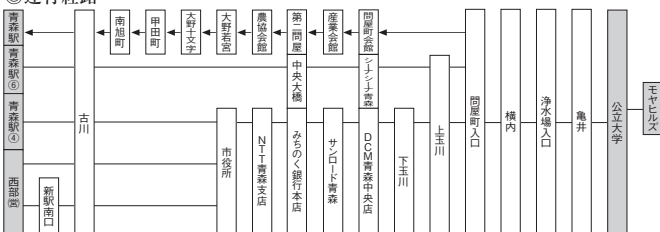

# 青森公立大学・モヤヒルズ方面

路線名・系統番号

【青森公立大学・モヤヒルズ行】  
八甲田大橋經由は青森公立大学行 K観光通り線 K31  
八甲田大橋經由はモヤヒルズ行 K観光通り線 K30  
中央大橋經由は L中央大橋線 L31

【青森駅・西部営業所行】  
青森駅行は A国道・古川線 A1  
西部営業所行は T石江・新城線 T50

公立大学・モヤヒルズ行				青森駅・東部(営)・西部(営)行			
発地	時刻	経由地	行先	発地	時刻	経由地	行先
西部(営)	♿ 7:31	八甲田大橋	公立大学	公立大学	♿ 9:08	南旭町	青森駅
青森駅	♿ 7:58	中央大橋・ シーナシーナ青森	〃	モヤヒルズ	♿ 10:37	公立大学10:44 →八甲田大橋	〃
〃	♿ 9:25	八甲田大橋	モヤヒルズ	公立大学	♿ 12:22	八甲田大橋・ 新駅南口	西部(営)
西部(営)	♿ 10:59	八甲田大橋・ 新駅南口	公立大学	〃	♿ 13:04	シーナシーナ青森 ・中央大橋	青森駅
青森駅	♿ 11:55	中央大橋・ シーナシーナ青森	〃	モヤヒルズ	♿ 14:34	公立大学14:41 →八甲田大橋	〃
〃	♿ 13:32	八甲田大橋	モヤヒルズ	〃	♿ 16:21	公立大学16:28 →八甲田大橋	〃
〃	♿ 15:12	〃	〃	公立大学	♿ 18:22	シーナシーナ青森 ・中央大橋	〃
〃	♿ 17:16	〃	公立大学	〃	♿ 20:30	八甲田大橋・ 新駅南口	西部(営)
〃	♿ 19:33	〃	〃	〃	♿ 21:45	八甲田大橋	〃
〃	♿ 20:55	〃	〃				

♿印は17ページ参照

## ◎運行経路

西部(営)は西部営業所、新駅は新青森駅、公立大学は青森公立大学