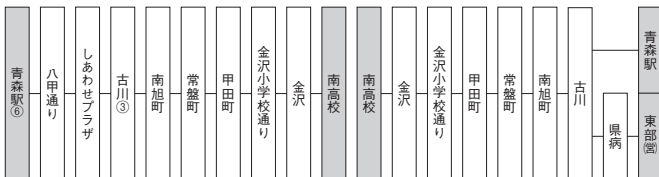

路線名・系統番号

南高校方面(南旭町経由)

(青森駅～南高校240円・約30分)

【南高校行】
M旭町通り線
M42【南高校発】
青森駅行は A国道・古川線 A1
東部営業所行は C造道・八重田線 C10

南 高 校 行			南 高 校 発		
発 地	時 刻	行 先	発 地	時 刻	行 先
青 森 駅	8:00	南 高 校	南 高 校	8:39	青 森 駅
しあわせプラザ	9:12	〃	〃	9:51	東 部 (営)
青 森 駅	10:15	〃	〃	11:00	青 森 駅
〃	12:54	〃	〃	13:32	〃
〃	15:46	〃	〃	16:25	〃
〃	16:22	〃	〃	17:02	〃
しあわせプラザ	17:23	〃	〃	18:04	〃

◎運行経路 (青森駅⑥のりば)

印は17ページ参照

東部(営)は東部営業所、県病は県立中央病院