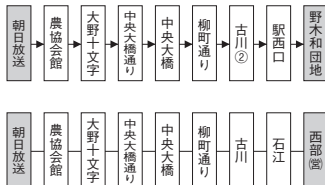

荒川方面

路線名・系統番号

【青森朝日放送行】 中央大橋経由は 南旭町経由は	L 中央大橋線 L43 M 旭町通り線 M43	【青森朝日放送発】 青森駅行は 西部営業所行は 野木和団地行は	A 国道・古川線 A1 T 石江・新城線 T50 W 沖館・新田線 W53
--------------------------------	----------------------------	--	---

朝日放送行				朝日放送発			
発地	時刻	経由地	行先	発地	時刻	経由地	行先
青森駅	6:52	南旭町・大野十文字	朝日放送	朝日放送	6:45	大野十文字・南旭町	青森駅
〃	8:19	南旭町・大野市民センター	〃	〃	7:08	〃	〃
〃	10:05	〃	〃	〃	7:43	大野市民センター・南旭町	〃
西部(営)	10:41	中央大橋	〃	〃	11:02	中央大橋	西部(営)
青森駅	12:45	南旭町・大野市民センター	〃	〃	12:03	大野市民センター・南旭町	青森駅
〃	14:55	〃	〃	〃	13:37	中央大橋	西部(営)
〃	18:16	〃	〃	〃	14:01	大野市民センター・南旭町	青森駅
〃	19:15	〃	〃	〃	15:49	大野十文字・南旭町	〃
〃	20:09	〃	〃	〃	16:20	中央大橋・駅西口	野木和団地

印は17ページ参照

◎運行経路

(南旭町経由)

(中央大橋経由)

西部(営)は西部営業所、朝日放送は青森朝日放送