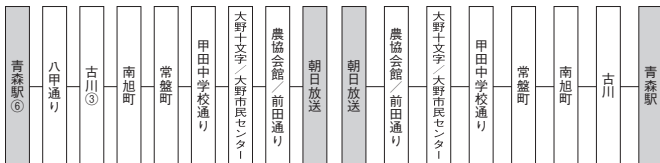

荒川方面

路線名・系統番号

【青森朝日放送行】 中央大橋経由は 南旭町経由は	L 中央大橋線 L43 M 旭町通り線 M43	【青森朝日放送発】 青森駅行は 西部営業所行は 野木和団地行は	A 国道・古川線 A1 T 石江・新城線 T50 W 沖館・新田線 W53
--------------------------------	----------------------------	--	---

朝日放送行				朝日放送発			
発地	時刻	経由地	行先	発地	時刻	経由地	行先
青森駅	6:52	南旭町・大野十文字	朝日放送	朝日放送	6:45	大野十文字・南旭町	青森駅
〃	8:19	南旭町・大野市民センター	〃	〃	7:08	〃	〃
〃	10:05	〃	〃	〃	7:43	大野市民センター・南旭町	〃
西部(営)	10:41	中央大橋	〃	〃	11:02	中央大橋	西部(営)
青森駅	12:45	南旭町・大野市民センター	〃	〃	12:03	大野市民センター・南旭町	青森駅
〃	14:55	〃	〃	〃	13:37	中央大橋	西部(営)
〃	18:16	〃	〃	〃	14:01	大野市民センター・南旭町	青森駅
〃	19:15	〃	〃	〃	15:49	大野十文字・南旭町	〃
〃	20:09	〃	〃	〃	16:20	中央大橋・駅西口	野木和団地

印は17ページ参照

◎運行経路

(南旭町経由)

(中央大橋経由)

西部(営)は西部営業所、朝日放送は青森朝日放送