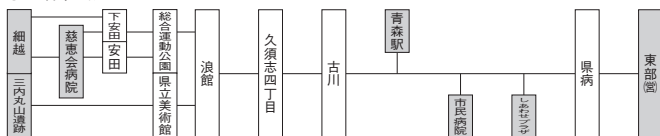

※ 〇印は、浪館・中央循環線(88ページ参照)

♿印は17ページ参照

◎運行経路(青森駅⑥のりば)

東部(営)は東部営業所、県病は県立中央病院

浪館方面

路線名・系統番号

青森駅行は A国道・古川線 A1 東部営業所行は C造道・八重田線 C10
市民病院行は K観光通り線 K34 しあわせプラザ行は 60

青森駅・東部(営)・市民病院・しあわせプラザ行

発地	時刻	経由地	行先	発地	時刻	経由地	行先
慈恵会病院	♿ 6:16		東部(営)	慈恵会病院	♿ 12:51		青森駅
〃	♿ 6:35		青森駅	〃	♿ 13:12		東部(営)
細越	♿ 7:00		しあわせプラザ	〃	♿ 13:35		〃
慈恵会病院	♿ 7:15		市民病院	〃	♿ 14:05		青森駅
三内丸山遺跡	♿ 7:23	県立美術館	青森駅	細越	♿ 14:35		〃
慈恵会病院	♿ 7:55		〃	慈恵会病院	♿ 14:59		〃
三内丸山遺跡	♿ 8:17	県立美術館	東部(営)	〃	♿ 15:40		〃
細越	♿ 8:25	慈恵会病院	しあわせプラザ	シーナシー青森	♿ 15:59		〃
慈恵会病院	♿ 8:35		青森駅	細越	♿ 16:17		〃
〃	♿ 8:50		東部(営)	慈恵会病院	♿ 16:33		〃
細越	♿ 9:16		青森駅	〃	♿ 17:10		〃
慈恵会病院	♿ 9:26		〃	〃	♿ 17:43		〃
三内丸山遺跡	♿ 9:36	県立美術館	〃	細越	♿ 17:52		〃
慈恵会病院	♿ 9:45		〃	慈恵会病院	♿ 18:10		〃
〃	♿ 10:07		〃	〃	♿ 18:33		〃
三内丸山遺跡	♿ 10:45	県立美術館	〃	細越	♿ 19:00		〃
細越	♿ 11:13		〃	慈恵会病院	♿ 19:21		〃
慈恵会病院	♿ 12:03		〃	〃	♿ 19:48		〃
細越	♿ 12:30		〃	〃	♿ 20:04		〃
シーナシー青森	♿ 12:44		〃	〃	♿ 20:40		〃

※ は、浪館・中央循環線 (88ページ参照)

♿印は17ページ参照

◎運行経路

東部(営)は東部営業所、県病は県立中央病院