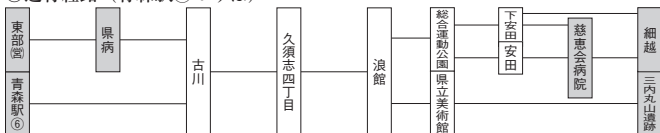

浪館方面

すべて P 浪館通り線になります。

慈恵会病院行は P40 細越行は P41

三内丸山遺跡行は P51 シーナシーナ青森行(浪館中央)は P35

慈恵会病院・三内丸山遺跡・細越行							
発地	時刻	経由地	行先	発地	時刻	経由地	行先
東部(営)	♿ 6:10		慈恵会病院	青森駅	♿ 14:42		慈恵会病院
青森駅	♿ 7:13		〃	〃	♿ 14:57	県立美術館	三内丸山遺跡
東部(営)	♿ 7:18		細越	東部(営)	♿ 14:59		細越
青森駅	♿ 7:50		慈恵会病院	青森駅	♿ 15:44		慈恵会病院
東部(営)	♿ 8:12		〃	〃	♿ 16:03	県立美術館	三内丸山遺跡
青森駅	♿ 8:58		〃	東部(営)	♿ 16:09		慈恵会病院
〃	♿ 9:24		〃	〃	♿ 16:32		〃
〃	♿ 9:37	シーナシーナ青森 →市民病院	青森駅	青森駅	♿ 17:04		細越
〃	♿ 10:28		細越	〃	♿ 17:23		慈恵会病院
東部(営)	♿ 10:54		慈恵会病院	〃	♿ 17:47		〃
青森駅	♿ 10:57	県立美術館	三内丸山遺跡	東部(営)	♿ 17:49		細越
〃	♿ 11:41	慈恵会病院	細越	青森駅	♿ 18:00	県立美術館	三内丸山遺跡
〃	♿ 12:05		慈恵会病院	〃	♿ 18:42		慈恵会病院
東部(営)	♿ 12:20		〃	〃	♿ 19:10		〃
青森駅	♿ 12:25		〃	〃	♿ 19:24		〃
〃	♿ 13:12		〃	〃	♿ 19:52		細越
〃	♿ 13:45		細越	〃	♿ 20:02		慈恵会病院
〃	♿ 14:08	シーナシーナ青森 →市民病院	青森駅	県病	♿ 20:18		細越
〃	♿ 14:15		慈恵会病院	青森駅	♿ 20:59		慈恵会病院

※ 〇印は、浪館・中央循環線(88ページ参照)

♿印は17ページ参照

◎運行経路(青森駅⑥のりば)

東部(営)は東部営業所、県病は県立中央病院

浪館方面

路線名・系統番号

青森駅行は A国道・古川線 A1 東部営業所行は C造道・八重田線 C10
市民病院行は K観光通り線 K34 しあわせプラザ行は 60

青森駅・東部(営)・市民病院・しあわせプラザ行

※ は、浪館・中央循環線 (88ページ参照)

♿印は17ページ参照

◎運行経路

東部(営)は東部営業所、県病は県立中央病院