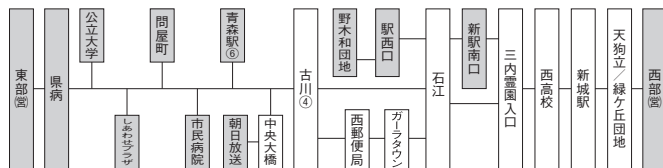

西部(営)は西部営業所、東部(営)は東部営業所、
新駅は新青森駅、公立大学は青森公立大学

印は17ページ参照

新城(石江)方面

路線名・系統番号
T石江・新城線 T50

| 西部営業所行 | | | | | | | |
|---------|-------|-------|-------|------|-------|-------|-------|
| 発地 | 時刻 | 経由地 | 行先 | 発地 | 時刻 | 経由地 | 行先 |
| しあわせプラザ | 17:57 | 〃 | 西部(営) | 青森駅 | 19:49 | 〃 | 西部(営) |
| 東部(営) | 18:03 | 〃 | 〃 | 〃 | 20:04 | 〃 | 〃 |
| 青森駅 | 18:12 | 緑ヶ丘団地 | 〃 | 市民病院 | 20:07 | 〃 | 〃 |
| 県病 | 18:33 | 新駅南口 | 〃 | 青森駅 | 20:27 | 〃 | 〃 |
| 青森駅 | 18:33 | 〃 | 〃 | 公立大学 | 20:30 | 八甲田大橋 | 〃 |
| 野木和団地 | 18:35 | 駅西口 | 〃 | 県病 | 20:52 | 新駅南口 | 〃 |
| 問屋町 | 18:44 | 八甲田大橋 | 〃 | 青森駅 | 21:34 | 新駅南口 | 〃 |
| 青森駅 | 19:12 | 〃 | 〃 | 公立大学 | 21:45 | 八甲田大橋 | 〃 |
| 〃 | 19:33 | 新駅南口 | 〃 | 青森駅 | 21:52 | 〃 | 〃 |

印は17ページ参照

◎運行経路(青森駅⑥のりば)

西部(営)は西部営業所、東部(営)は東部営業所、新駅は新青森駅、
公立大学は青森公立大学、県病は県立中央病院