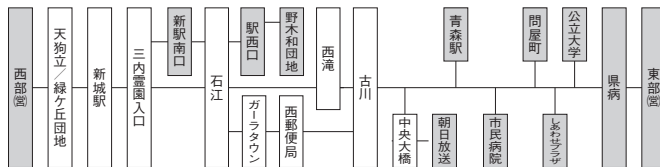

西部(営)は西部営業所、東部(営)は東部営業所、公立大学は青森公立大学、新駅は新青森駅、県病は県立中央病院、

印は17ページ参照

# 新城(石江)方面

路線名・系統番号	
青森駅行は A国道・古川線 A1	東部営業所行は C造道・八重田線 C10
県病行は C造道・八重田線 C12	青森公立大学行は K観光通り線 K31
市民病院行は K観光通り線 K34	問屋町行は K観光通り線 K37
しあわせプラザ行は 60	朝日放送行は L43

西部営業所・新青森駅南口発							
発地	時刻	経由地	行先	発地	時刻	経由地	行先
西部(営)	16:56	新駅南口	東部(営)	西部(営)	18:56	〃	青森駅
〃	17:16	緑ヶ丘団地	青森駅	〃	19:15	ガーラタウン	〃
〃	17:36	新駅南口	県病	〃	19:50	新駅南口	県病
〃	17:57	新駅南口 新駅西口	野木和団地	〃	20:25	〃	青森駅
〃	18:23	〃	県病	〃	20:44	新駅南口	〃
〃	18:37	〃	青森駅	〃	20:55	〃	東部(営)
〃	18:44	新駅南口	〃	〃	〃	〃	〃

## ◎運行経路

西部(営)は西部営業所、東部(営)は東部営業所、新駅は新青森駅、県病は県立中央病院