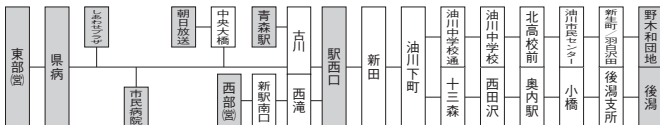

野木和団地・後潟方面

路線名・系統番号

野木和団地行は W沖館・新田線 W53
後潟行は W沖館・新田線 W54

野木和団地・後潟行							
発地	時刻	経由地	行先	発地	時刻	経由地	行先
東部(営)	⑤ 6:17	駅西口	野木和団地	東部(営)	⑤ 14:00	駅西口	野木和団地
青森駅	⑤ 7:11		後潟	〃	⑤ 14:41	駅西口 新生町	〃
市民病院	⑤ 7:37	駅西口	野木和団地	青森駅	⑤ 15:28		〃
東部(営)	⑤ 7:51	〃	〃	〃	⑤ 15:49		〃
〃	⑤ 8:21	〃	〃	〃	⑤ 16:08		後潟
青森駅	⑤ 9:11		〃	青森朝日放送	⑤ 16:20	中央大橋 西口	野木和団地
〃	⑤ 9:30		後潟	東部(営)	⑤ 16:45	駅西口	〃
西部(営)	⑤ 9:34	新駅南口	野木和団地	青森駅	⑤ 17:34		後潟
しあわせプラザ	⑤ 9:50	駅西口	〃	〃	⑤ 17:43	新生町	野木和団地
青森駅	⑤ 10:22		後潟	西部(営)	⑤ 17:57	新駅南口 西口	〃
駅西口	⑤ 10:48		野木和団地	青森駅	⑤ 18:18		〃
青森駅	⑤ 11:09	新生町	〃	〃	⑤ 18:49	新生町	〃
〃	⑤ 11:37		後潟	東部(営)	⑤ 19:02	駅西口	〃
しあわせプラザ	⑤ 11:49	駅西口	野木和団地	青森駅	⑤ 19:05		後潟
青森駅	⑤ 12:17		〃	〃	⑤ 19:45		野木和団地
〃	⑤ 12:33		後潟	〃	⑤ 20:11		〃
〃	⑤ 12:47		野木和団地	〃	⑤ 20:46		〃
〃	⑤ 13:30		後潟	〃	⑤ 21:17		〃
東部(営)	⑤ 13:30	駅西口	野木和団地				

⑤印は17ページ参照

◎運行経路（青森駅⑥のりば）

西部(営)は西部営業所、東部(営)は東部営業所、新駅は新青森駅