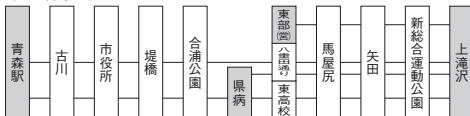

西部(営)は西部営業所

◎運行経路

矢 田 ・ 滝 沢 線

矢田・新総合運動公園・滝沢行				東部(営)・青森駅・県病行			
発 地	時 刻	経 由	行 先	発 地	時 刻	経 由	行 先
東部(営)	7:10	野内駅	滝 沢	滝 沢	6:30	野内駅	東部(営)
県 病	11:00	東バイパス	〃	〃	7:00	東バイパス	青 森 駅
青森駅②	12:00	〃	〃	〃	8:00	東高校	〃
〃	15:00	〃	〃	〃	10:20	東バイパス	県 病
東部(営)	16:30	野内駅	〃	〃	11:50	〃	〃
〃	17:50	〃	〃	〃	13:20	〃	〃
青森駅②	18:25	東バイパス	〃	〃	15:00	野内駅	東部(営)
				〃	17:10	〃	〃

◎運行経路

東部(営)は東部営業所、県病は県立中央病院