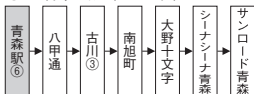

浜田循環線

路線名・系統番号

シーナシーナ青森で案内表示が変わります。

[左回り]シーナシーナ青森までは M旭町通り線 M35 →青森駅までは B新町線 B1
[右回り]シーナシーナ青森までは K観光通り線 K35 →青森駅までは A国道・古川線 A1

左回り(青森駅⑥のりば・古川③のりば)				右回り(青森駅④のりば・古川⑧のりば)			
発地	時刻	シーナシーナ青森通過予定	行先	発地	時刻	シーナシーナ青森通過予定	行先
青森駅	7:35	8:01	青森駅	青森駅	8:00	8:30	青森駅
〃	8:35	9:01	〃	〃	9:00	9:30	〃
〃	9:55	10:21	〃	〃	10:00	10:31	〃
〃	10:35	11:01	〃	〃	11:00	11:31	〃
〃	11:35	12:01	〃	〃	12:00	12:30	〃
〃	12:35	13:01	〃	〃	13:00	13:30	〃
〃	13:35	14:01	〃	〃	14:00	14:30	〃
〃	14:35	15:01	〃	〃	15:00	15:30	〃
〃	15:35	16:01	〃	〃	15:55	16:25	〃
〃	16:30	16:56	〃	〃	17:00	17:30	〃
〃	17:45	18:11	〃	〃	18:15	18:45	〃
〃	18:35	19:01	〃	〃	19:00	19:30	〃
〃	19:25	19:51	〃	〃	20:00	20:30	〃
〃	20:35	21:01	〃				

◎運行経路(左回り)

◎運行経路(右回り)

路線名・系統番号

シーナシーナ青森で案内表示が変わります。

[左回り]シーナシーナ青森までは P浪船通り線 P35 →青森駅までは A国道・古川線 A1
[右回り]シーナシーナ青森までは K観光通り線 K35 →青森駅までは A国道・古川線 A1

浪館・中央循環線

左回り(青森駅⑥のりば・古川①のりば)

発地	時刻	総合体育館通過予定	シーナシーナ青森通過予定	スケート場通過予定	市民病院通過予定	行先
青森駅	9:25	9:53	10:01	10:04	10:26	青森駅
〃	14:23	14:51	14:59	15:02	15:24	〃