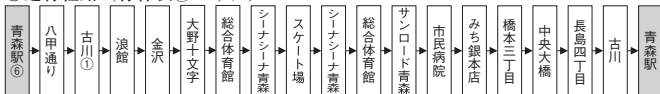

◎運行経路(左回り)

◎運行経路(右回り)

路線名・系統番号

シーナシーナ青森で案内表示が変わります。

[左回り]シーナシーナ青森までは P浪船通り線 P35 →青森駅までは A国道・古川線 A1
[右回り]シーナシーナ青森までは K観光通り線 K35 →青森駅までは A国道・古川線 A1

浪館・中央循環線

左回り(青森駅⑥のりば・古川①のりば)

発地	時刻	総合体育館通過予定	シーナシーナ青森通過予定	スケート場通過予定	市民病院通過予定	行先
青森駅	9:25	9:53	10:01	10:04	10:26	青森駅
〃	14:23	14:51	14:59	15:02	15:24	〃

◎運行経路(青森駅⑥のりば)

右回り(青森駅④のりば)

発地	時刻	市民病院通過予定	総合体育館通過予定	シーナシーナ青森通過予定	スケート場通過予定	行先
青森駅	12:25	12:45	12:53	13:03	13:06	青森駅
〃	15:40	16:00	16:08	16:18	16:21	〃

◎運行経路(青森駅④のりば)