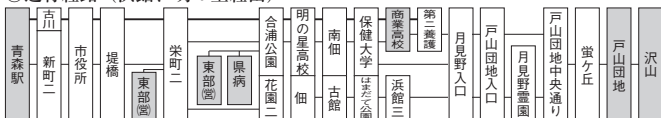

戸山団地・沢山方面 (新町経由)

路線名・系統番号			
明の星	經由	は	G明の星通り線 G21
福田・松森	・浜館	經由	H松森・浜館線 H21
中央大橋	・シーナシーナ	青森經由	L中央大橋線 L21
商業	・高校	行	G明の星通り線 G22

戸山団地・沢山・商業高校行 (古川経由)			
発地	時刻	先行	経由地
東部(営)	6:30	戸山団地	県病・福田・松森・浜館
	7:04	〃	県病・明の星・商業高校・第二養護学校
青森駅	7:28	〃	新町・福田・松森・浜館
	7:37	〃	新町・明の星・商業高校・第二養護学校
〃	7:45	商業高校	古川⑧のりば・明の星・南佃
〃	7:50	沢山	新町・明の星・商業高校・第二養護学校・戸山団地
〃	8:29	戸山団地	新町・明の星
〃	8:45	〃	新町・福田・松森・浜館
〃	9:10	〃	新町・明の星
〃	9:25	〃	新町・福田・松森・浜館
〃	10:05	〃	新町・明の星・商業高校・第二養護学校
〃	10:42	〃	新町・福田・松森・浜館
〃	11:01	〃	新町・明の星・商業高校・第二養護学校
〃	11:41	〃	新町・福田・松森・浜館
〃	12:08	〃	新町・明の星・商業高校・第二養護学校
県病	12:23	〃	新町・福田・松森・浜館
	12:45	〃	南造道・明の星
青森駅	13:11	〃	新町・明の星・商業高校・第二養護学校
	13:55	沢山	新町・明の星・商業高校・第二養護学校・戸山団地
〃	14:29	戸山団地	新町・福田・松森・浜館
〃	15:33	〃	新町・明の星・商業高校・第二養護学校
〃	16:20	〃	〃
〃	16:34	〃	新町・福田・松森・浜館
〃	17:28	〃	新町・明の星
〃	17:45	〃	新町・明の星・商業高校・第二養護学校
〃	17:57	〃	新町・福田・松森・浜館
〃	18:19	〃	古川⑧のりば・中央大橋・シーナシーナ青森
〃	18:27	〃	新町・福田・松森・浜館
〃	18:48	〃	新町・明の星
〃	19:30	〃	新町・福田・松森・浜館
〃	19:55	〃	新町・明の星・商業高校・第二養護学校
〃	20:20	〃	新町・福田・松森・浜館
〃	21:25	〃	新町・明の星・商業高校・第二養護学校

◎運行経路 (浜館、明の星経由)

※ 印は、商業高校行(終点)

東部(営)は東部営業所、県病は県立中央病院

印は17ページ参照