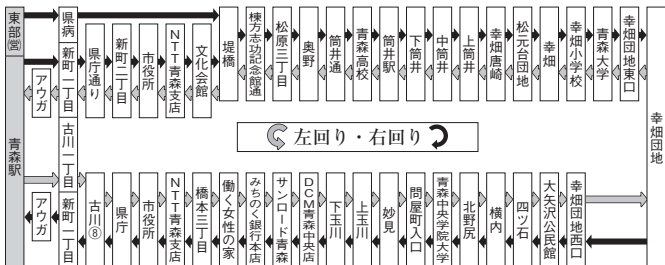

# 横内環状線

幸畑団地で案内表示が変わります。

[左回り] 幸畑団地までは K 観光通り線 K32 → 青森駅までは B 新町線 B1

[右回り] 幸畑団地までは J 中筒井線 J32 → 青森駅までは A 国道・古川線 A1

左回り (青森駅④のりば・古川⑧のりば)				右回り (青森駅③のりば)			
発地	時刻	幸畑団地通過予定	行先	発地	時刻	幸畑団地通過予定	行先
青森駅	♿ 6:40	7:18	青森駅	東部(営)青森駅	♿ 6:14	6:58	青森駅
〃	♿ 7:12	7:52	〃	〃	♿ 6:55	7:35	〃
〃	♿ 7:20	8:00	〃	〃	♿ 7:52	8:34	〃
〃	♿ 8:20	9:00	〃	〃	♿ 8:46	9:26	〃
〃	♿ 9:20	10:00	〃	〃	♿ 9:46	10:26	〃
〃	9:38	10:18	〃	〃	♿ 10:45	11:25	〃
〃	♿ 10:20	11:00	〃	〃	♿ 11:45	12:25	〃
〃	♿ 11:15	11:55	〃	〃	♿ 12:50	13:30	〃
〃	♿ 12:17	12:57	〃	〃	♿ 13:50	14:30	〃
〃	♿ 13:20	14:00	〃	〃	♿ 14:10	14:50	〃
〃	♿ 14:25	15:05	〃	〃	♿ 14:50	15:30	〃
〃	♿ 15:15	15:55	〃	〃	♿ 15:12	15:52	〃
〃	♿ 16:20	17:00	〃	〃	♿ 15:45	16:25	〃
〃	♿ 17:40	18:23	〃	〃	♿ 16:40	17:22	〃
〃	♿ 17:50	18:34	〃	〃	♿ 17:20	18:02	〃
〃	♿ 18:13	18:56	〃	〃	♿ 17:50	18:31	〃
〃	♿ 19:25	20:05	〃	〃	♿ 18:55	19:36	〃
〃	♿ 20:20	21:00	〃	〃	♿ 19:45	20:23	〃
〃			〃	〃	♿ 20:42	21:16	〃

♿印は17ページ参照

## ◎運行経路

東部(営)は東部営業所