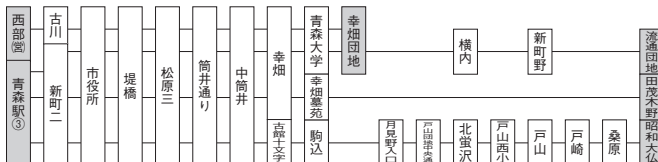

東部(営)は東部営業所、西部(営)は西部営業所

印は17ページ参照

中筒井方面

路線名・系統番号
 すべて J中筒井線になります。
 昭和大仏行は J20 田茂木野行は J24
 幸畑団地(横内環状)行は J32 流通団地行は J38

幸畑団地・流通団地・田茂木野・桑原(昭和大仏)行							
発地	時刻	経由地	行先	発地	時刻	経由地	行先
青森駅	20:25		昭和大仏	青森駅	21:00		幸畑団地
〃	20:42	幸畑団地→八甲田大橋	青森駅	〃	21:48		〃

は横内環状線

◎運行経路(青森駅③のりば)

西部(営)は西部営業所

印は17ページ参照

- ワンマンバス用機器
 - ・整理券発行機
 - ・整理券回収機
 - ・運賃自動精算式運賃箱
 - ・パスカードシステム (IC)
 - ・音声合成装置
 - ・液晶運賃表示器
 - ・LED行先表示器
- ・券売機
- ・紙幣両替機
- ・貨幣処理装置
- ・パスロケーションシステム
- ・IP無線システム
- ・車両動態管理
- ・ニュースボード(各種表示器)
- ・パス停留所