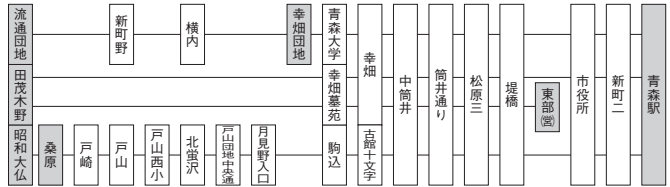

公立大学は青森公立大学、東部営は東部営業所 印は17ページ参照
52

中筒井方面

路線名・系統番号

新町經由青森駅行は B新町線 B1
東部営行は C造道・八重田線 C10

青森駅・東部営業所行							
発地	時刻	経由地	行先	発地	時刻	経由地	行先
昭和大仏	17:25		青森駅	幸畑団地	18:56		青森駅
幸畑団地	18:23		〃	〃	20:05		〃
田茂木野	18:25		東部(営)	〃	21:00		〃
幸畑団地	18:34		青森駅				

※ は横内環状線 東部営は東部営業所 印は17ページ参照

◎運行経路

印刷のことなら

高級カラー印刷 一般印刷
コンピュータグラフィック
高級出版物印刷
アルバム カレンダー
冊子 パンフレット
企画・デザイン

ワタナベサービス 株式会社

青森市安方2-17-3 ☎017-777-1388
FAX 017-735-5982