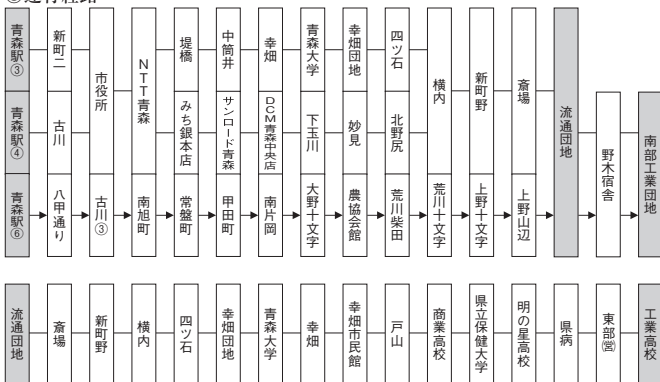

# 流通団地・南部工業団地方面(八甲田大橋・中筒井・南旭町・明の星経由)

## 路線名・系統番号

【青森駅・工業高校発】

明の星 経由は G明の星通り線 G38

中筒井 経由は J中筒井線 J38

八甲田大橋 経由は K観光通り線 K38

南旭町 経由は M旭町通り線 M38

【青森駅・工業高校(東部)行】

八甲田大橋・古川 経由は A国道・古川線 A1

## ◎運行経路

県病は県立中央病院、東部(営)は東部営業所