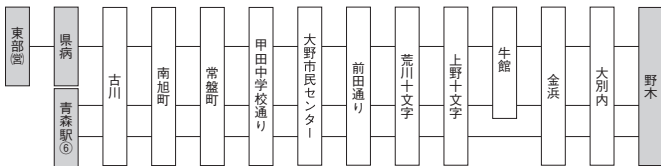

野木方面

| 路線名・系統番号 | |
|---------------------|--|
| 【野木行】 M旭町通り線 M44 | 【野木発】 青森駅行は A国道・古川線 A1 県病行は C造道・八重田線 C12 |

| 野 木 行 | | | | 野 木 発 | | | | |
|-------|---------|-----|-----|-------|---------|---------|--------|-----|
| 発 地 | 時 刻 | 経由地 | 行 先 | 発 地 | 時 刻 | 大別内通過予定 | 牛館通過予定 | 行 先 |
| 青森駅 | ♿ 6:32 | | 野 木 | 野 木 | ♿ 6:41 | 6:44 | 6:53 | 県 病 |
| 〃 | ♿ 9:18 | | 〃 | 〃 | ♿ 7:15 | 7:18 | | 青森駅 |
| 〃 | ♿ 11:15 | 牛 館 | 〃 | 〃 | ♿ 9:07 | 9:10 | | 〃 |
| 〃 | ♿ 14:05 | | 〃 | 〃 | ♿ 10:05 | 10:08 | | 〃 |
| 〃 | ♿ 17:15 | | 〃 | 〃 | ♿ 12:45 | 12:48 | 12:57 | 〃 |
| 東部(営) | ♿ 17:33 | 牛 館 | 〃 | 〃 | ♿ 14:50 | 14:53 | | 〃 |
| 青森駅 | ♿ 20:17 | | 〃 | 〃 | ♿ 18:11 | 18:14 | | 〃 |

◎運行経路

♿印は17ページ参照

東部(営)は東部営業所、県病は県立中央病院